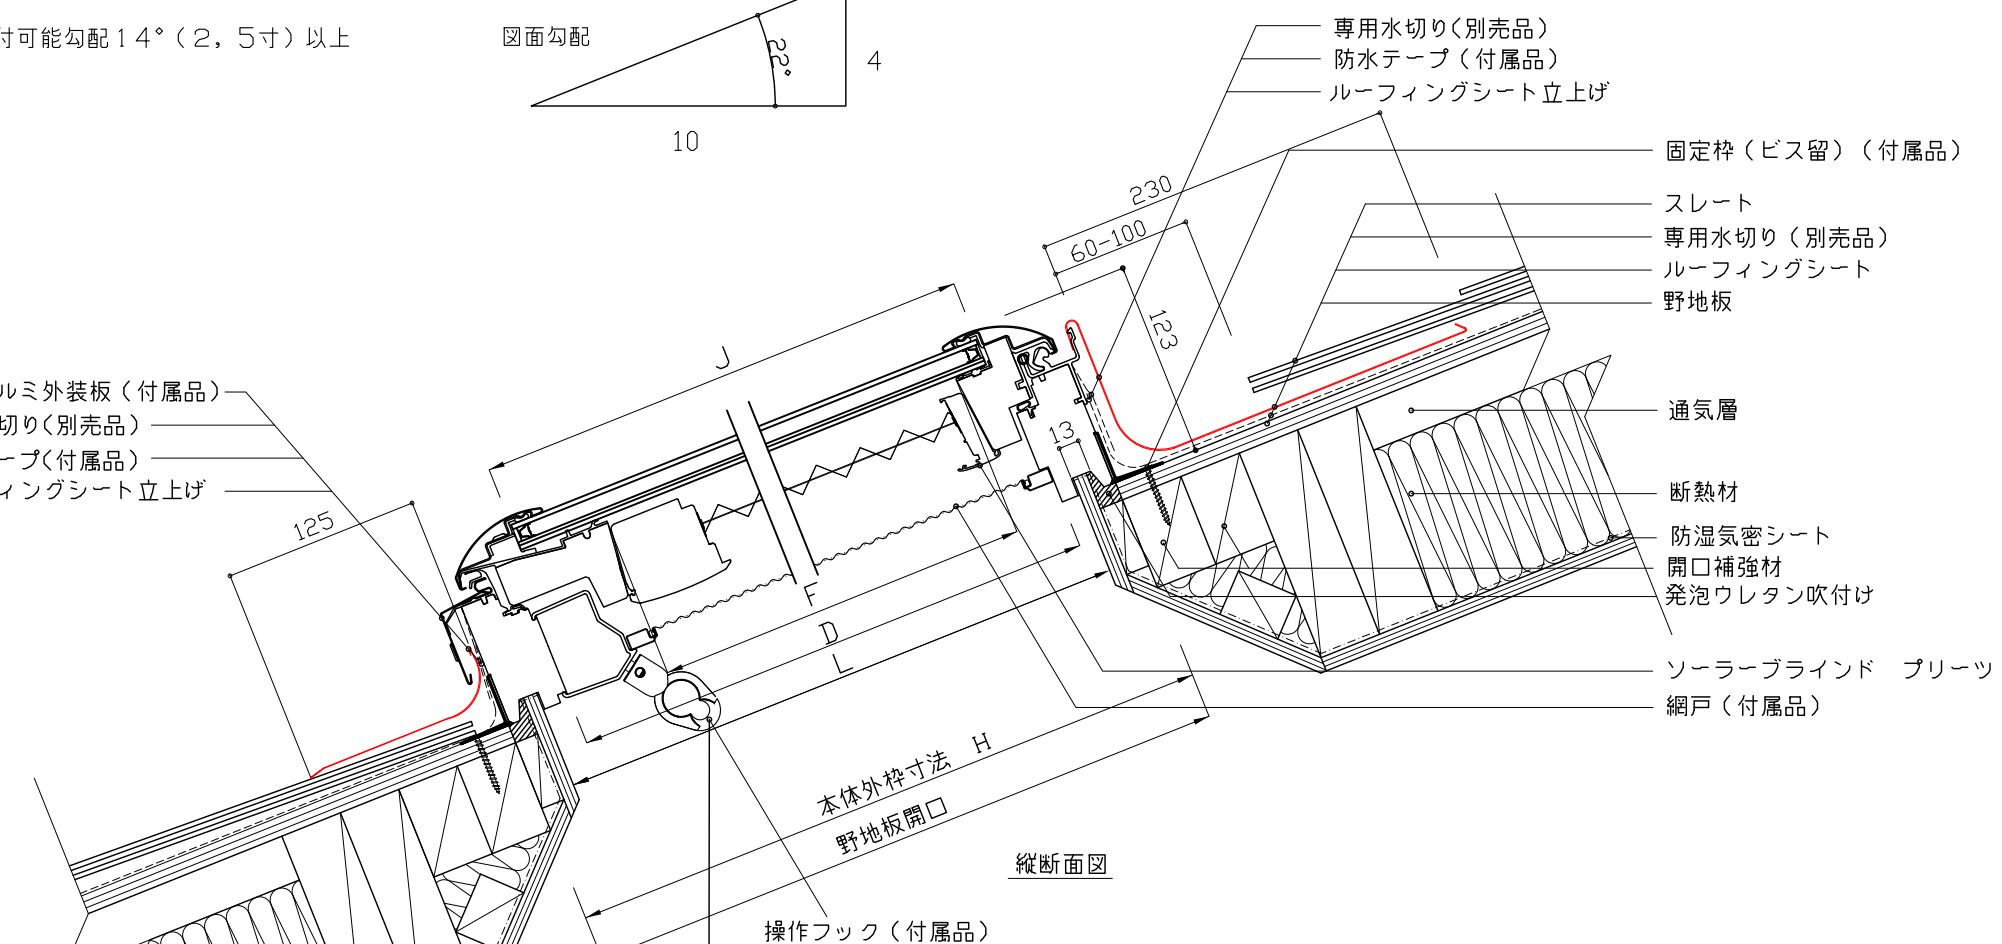

※ 取付可能勾配14°(2,5寸)以上

本体アルミ外装板(付属品)  
専用水切り(別売品)  
防水テープ(付属品)  
ルーフィングシート立上げ

縦断面図

ZCT300窓操作ロッド(オプション)

ZDZ032窓手元操作ロッド(オプション)

単位 : mm

サイズ	W	H	C	D	E	F	I	J	K	L
C01	546	695	474	617	407	519	446	598	496	645
M25	776	547	704	469	637	371	676	450	726	497
M02	776	775	704	697	637	599	676	678	726	725
M04	776	975	704	897	637	799	676	878	726	925
M08	776	1395	704	1317	637	1219	676	1298	726	1345
S06	1136	1175	1064	1097	997	999	1036	1078	1086	1125

横断面図

KLI311 窓開閉操作リモコン(付属品)  
(動作確認用 単四乾電池2本付属)

KLI312 ソーラーブラインド操作リモコン(付属品)  
(動作確認用 単四乾電池2本付属)

図名 VS FS 手動開閉タイプ  
(ソーラーブラインド プリーツ付き)  
スレート用参考納まり図

作成 日本ベルックス株式会社 技術部

縮尺 1:5

サイズ

検印 KN

設計年月日 2019,04,01

備考