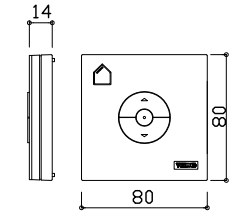

KLI312 ソーラーブラインド操作リモコン(付属品)
(動作確認用 単四乾電池2本付属)

図名 VS FS 手動開閉タイプ
(ソーラーブラインド プリーツ付き)
スレート用参考納まり図

作成 日本ベルックス株式会社 技術部

縮尺 1:5

サイズ

検印 KN

設計年月日 2019,04,01

備考