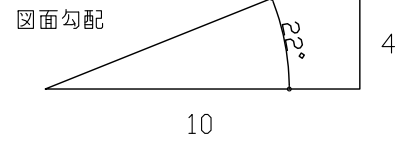

※ 取付可能勾配14°(2,5寸)以上

本体アルミ外装板(付属品)  
専用水切り(別売品)  
防水テープ(付属品)  
ルーフィングシート立上げ

縦断面図

ZCT300窓操作ロッド(オプション)

ZDZ032窓手元操作ロッド(オプション)

単位 : mm

サイズ	W	H	C	D	E	F	I	J	K	L
C01	546	695	474	617	407	519	446	598	496	645
M25	776	547	704	469	637	371	676	450	726	497
M02	776	775	704	697	637	599	676	678	726	725
M04	776	975	704	897	637	799	676	878	726	925
M08	776	1395	704	1317	637	1219	676	1298	726	1345
S06	1136	1175	1064	1097	997	999	1036	1078	1086	1125