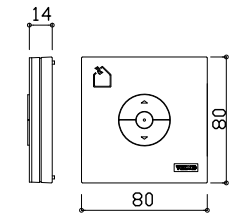

KLI311 窓開閉操作リモコン(付属品)
(動作確認用 単四乾電池2本付属)