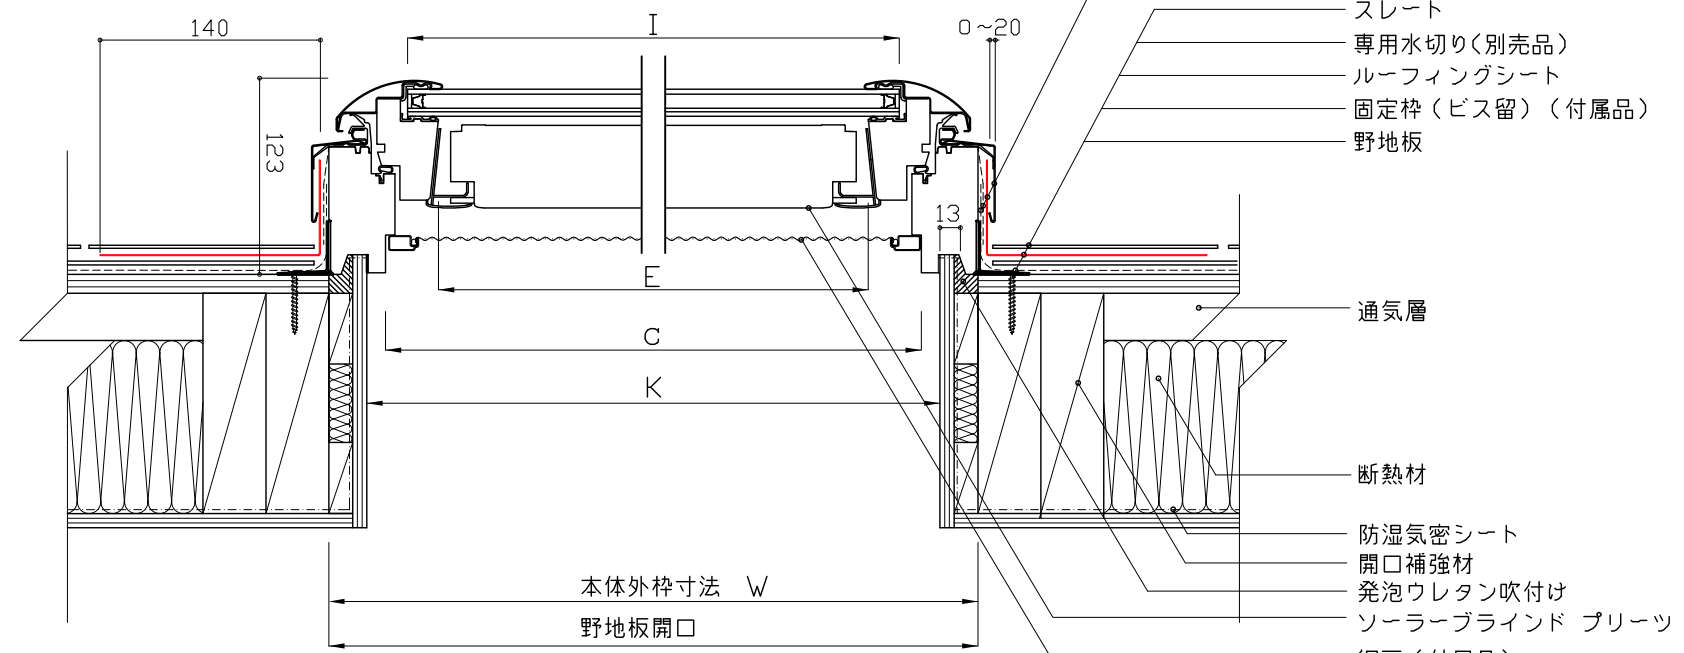

※ 取付可能勾配14°(2,5寸)以上

本体アルミ外装板(付属品)  
専用水切り(別売品)  
防水テープ(付属品)  
ルーフィングシート立上げ

縦断面図

ZCT300窓操作ロッド(オプション)

ZDZ032窓手元操作ロッド(オプション)

単位 : mm

サイズ	W	H	C	D	E	F	I	J	K	L
C01	546	695	474	617	407	519	446	598	496	645
M25	776	547	704	469	637	371	676	450	726	497
M02	776	775	704	697	637	599	676	678	726	725
M04	776	975	704	897	637	799	676	878	726	925
M08	776	1395	704	1317	637	1219	676	1298	726	1345
S06	1136	1175	1064	1097	997	999	1036	1078	1086	1125

横断面図

KLI311 窓開閉操作リモコン(付属品)  
(動作確認用 単四乾電池2本付属)

KLI312 ソーラーブラインド操作リモコン(付属品)  
(動作確認用 単四乾電池2本付属)

図名 VS FS 手動開閉タイプ  
(ソーラーブラインド プリーツ付き)  
スレート用参考納まり図

作成 日本ベルックス株式会社 技術部

縮尺 1:5

サイズ

検印 KN