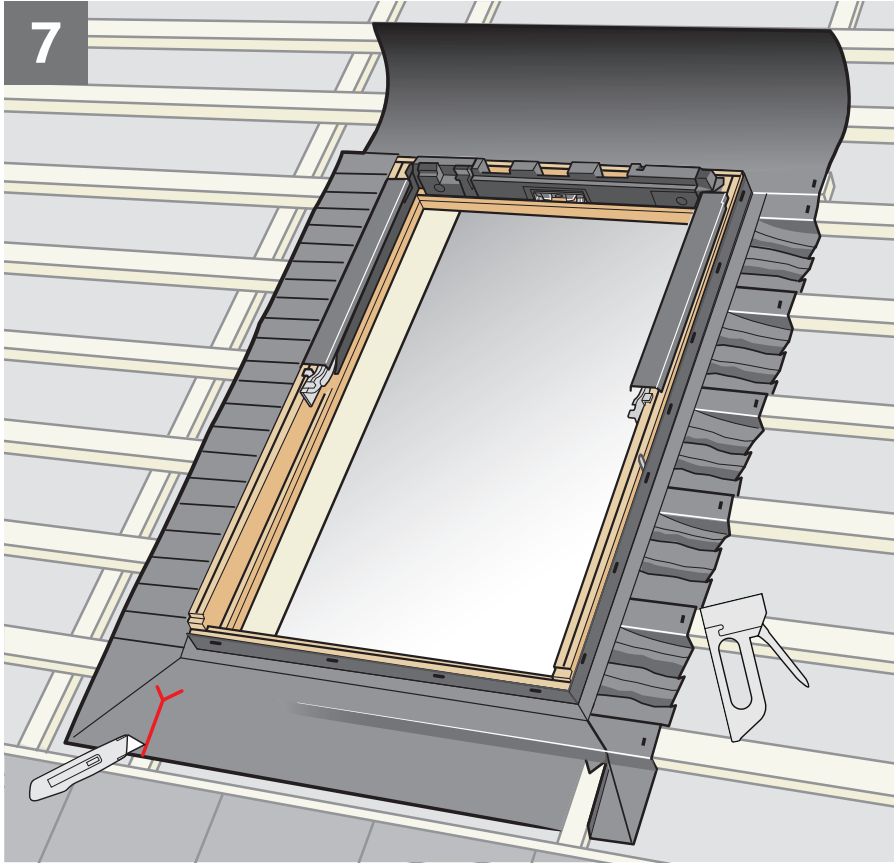

# ODL for GSE IN-ROOF SYSTEM™

3

5

**BFX**

**6**

8

11

12