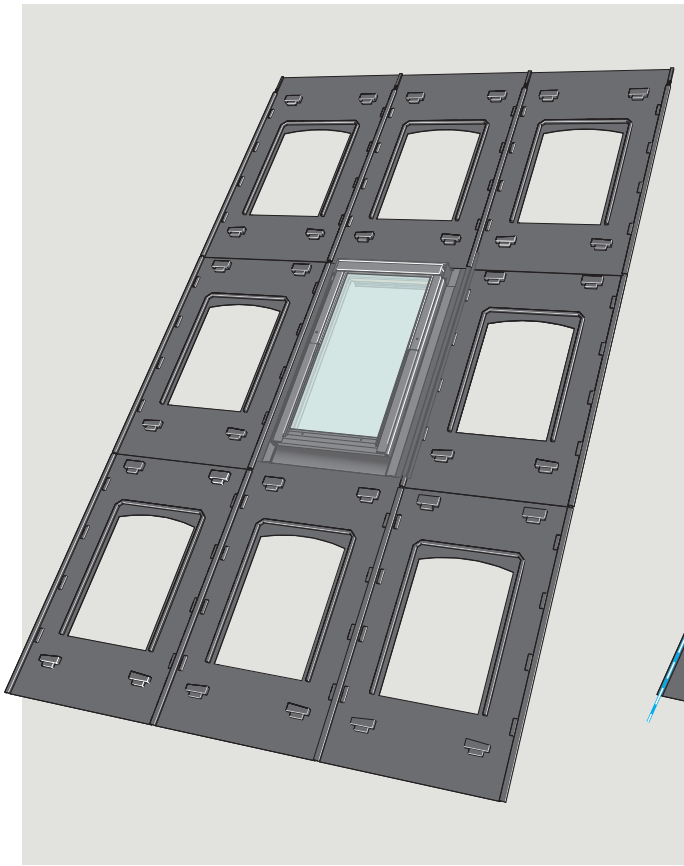

# ODL for GSE IN-ROOF SYSTEM™

3

5

**BFX**

**6**

8

11

12