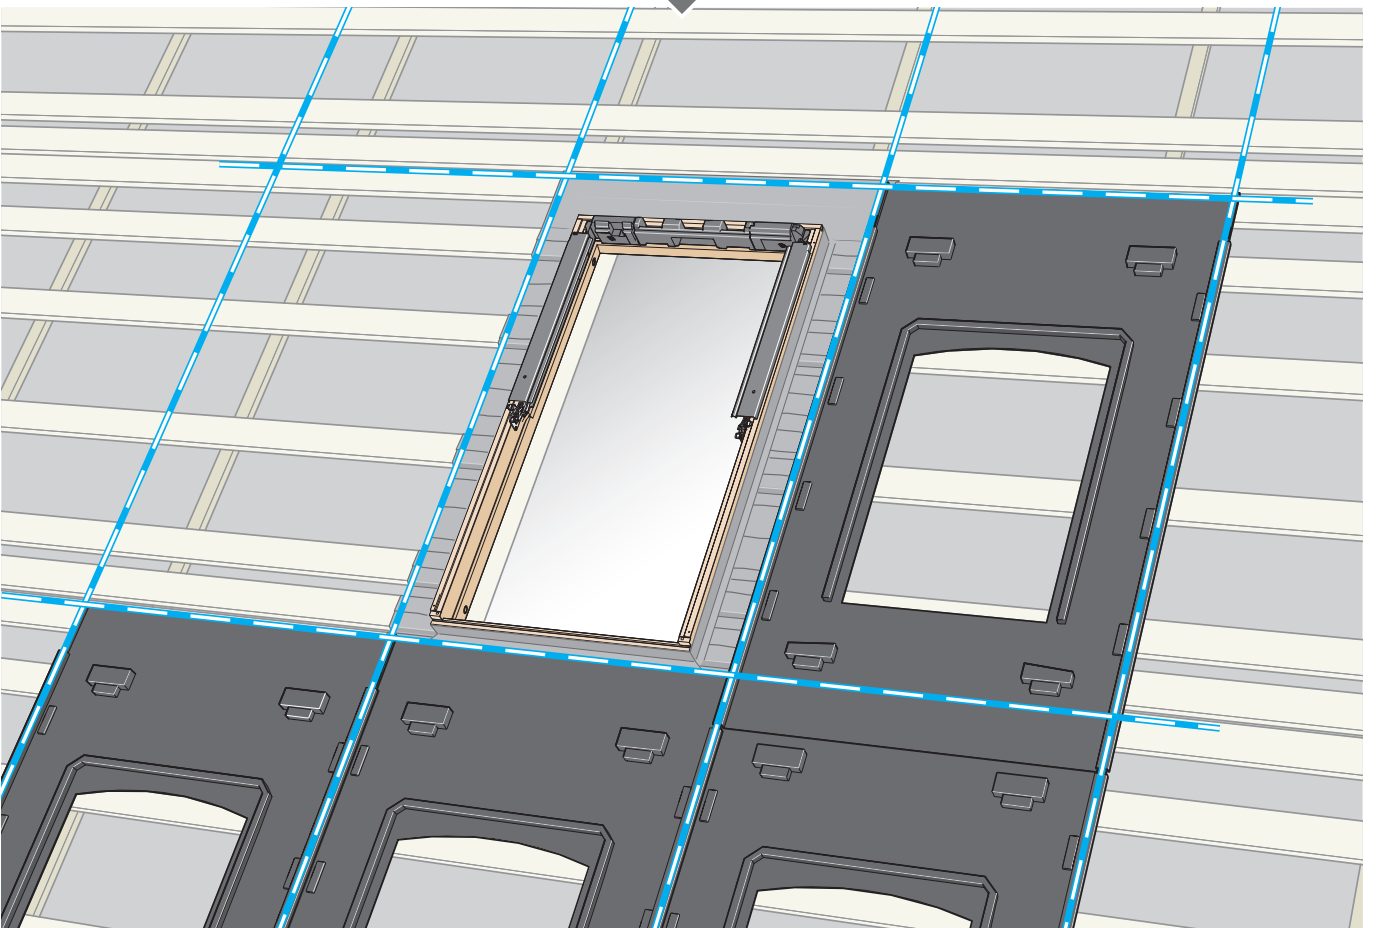

# ODL for GSE IN-ROOF SYSTEM™

3

5

**BFX**

**6**

8

11

12