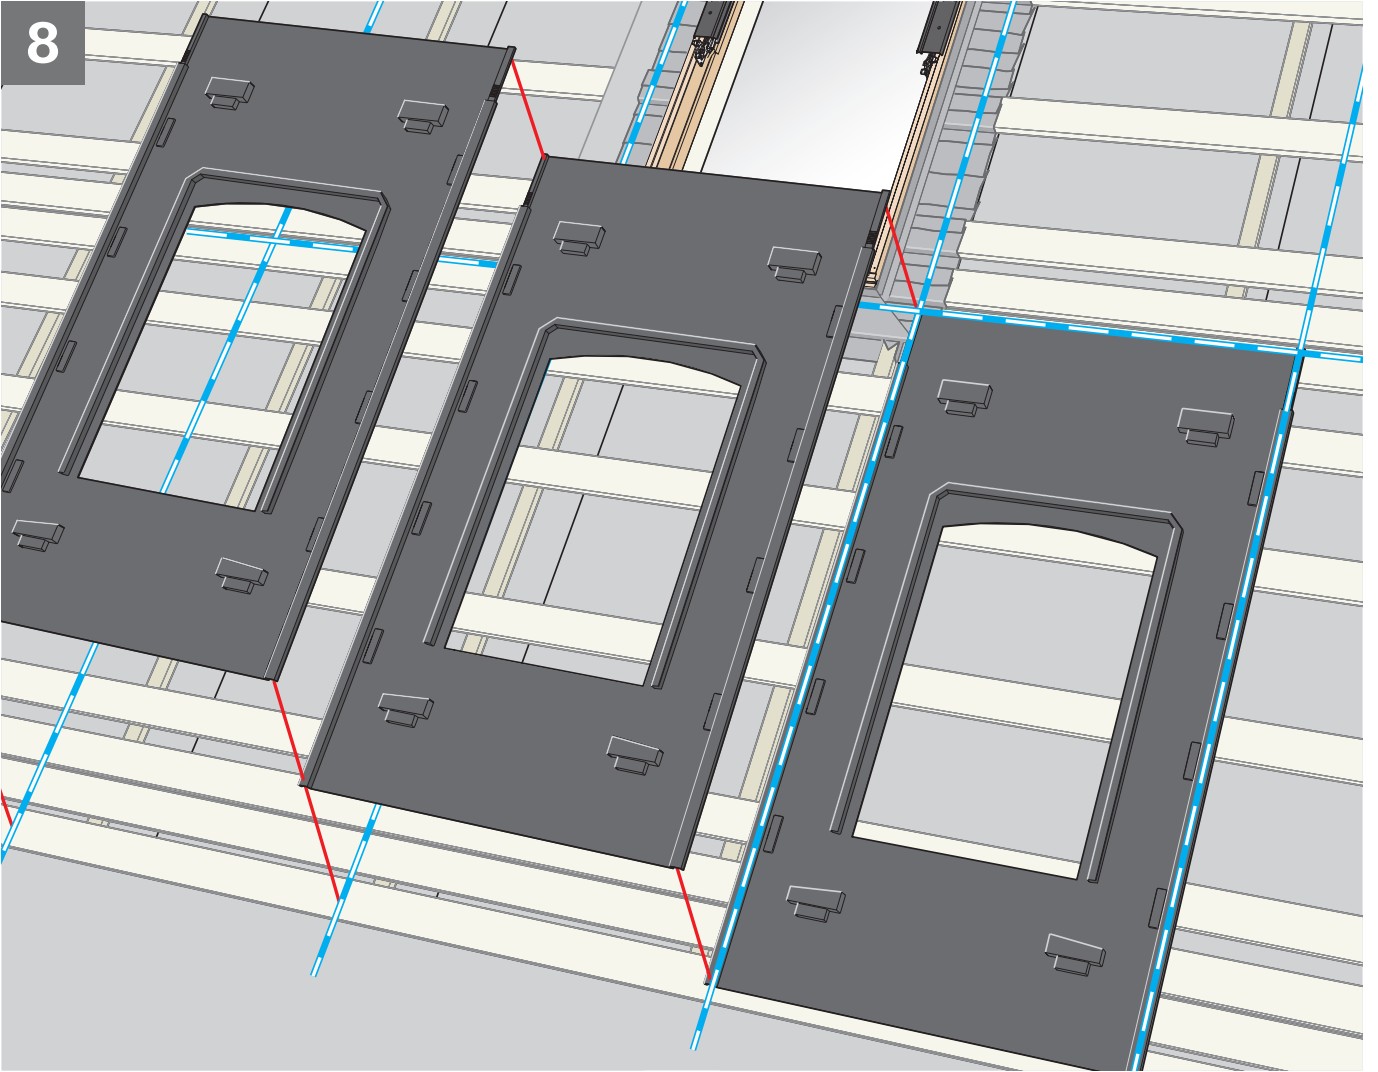

# ODL for GSE IN-ROOF SYSTEM™

3

5

**BFX**

**6**

8

11

12