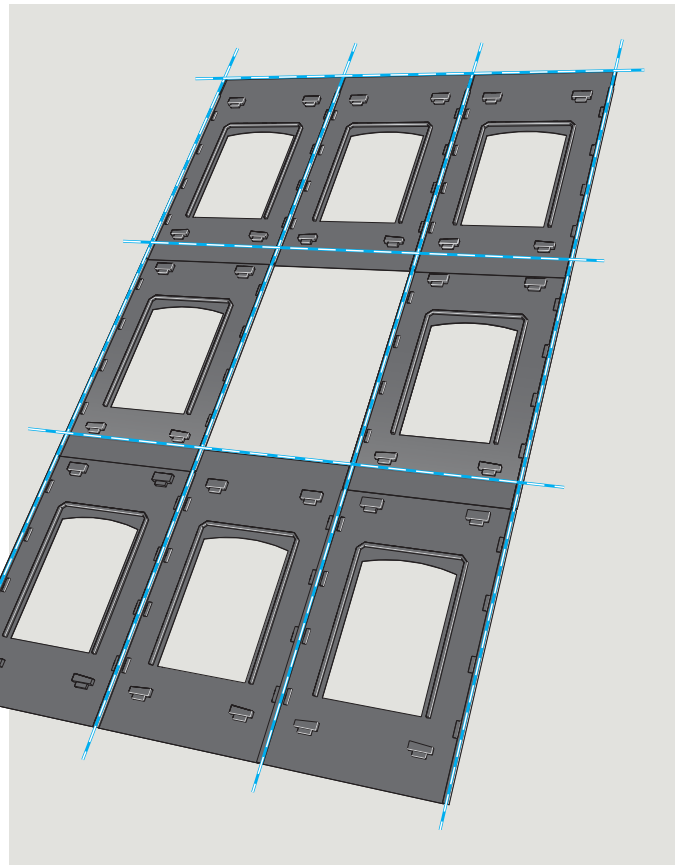

# ODL for GSE IN-ROOF SYSTEM™

3

5

**BFX**

**6**

8

11

12