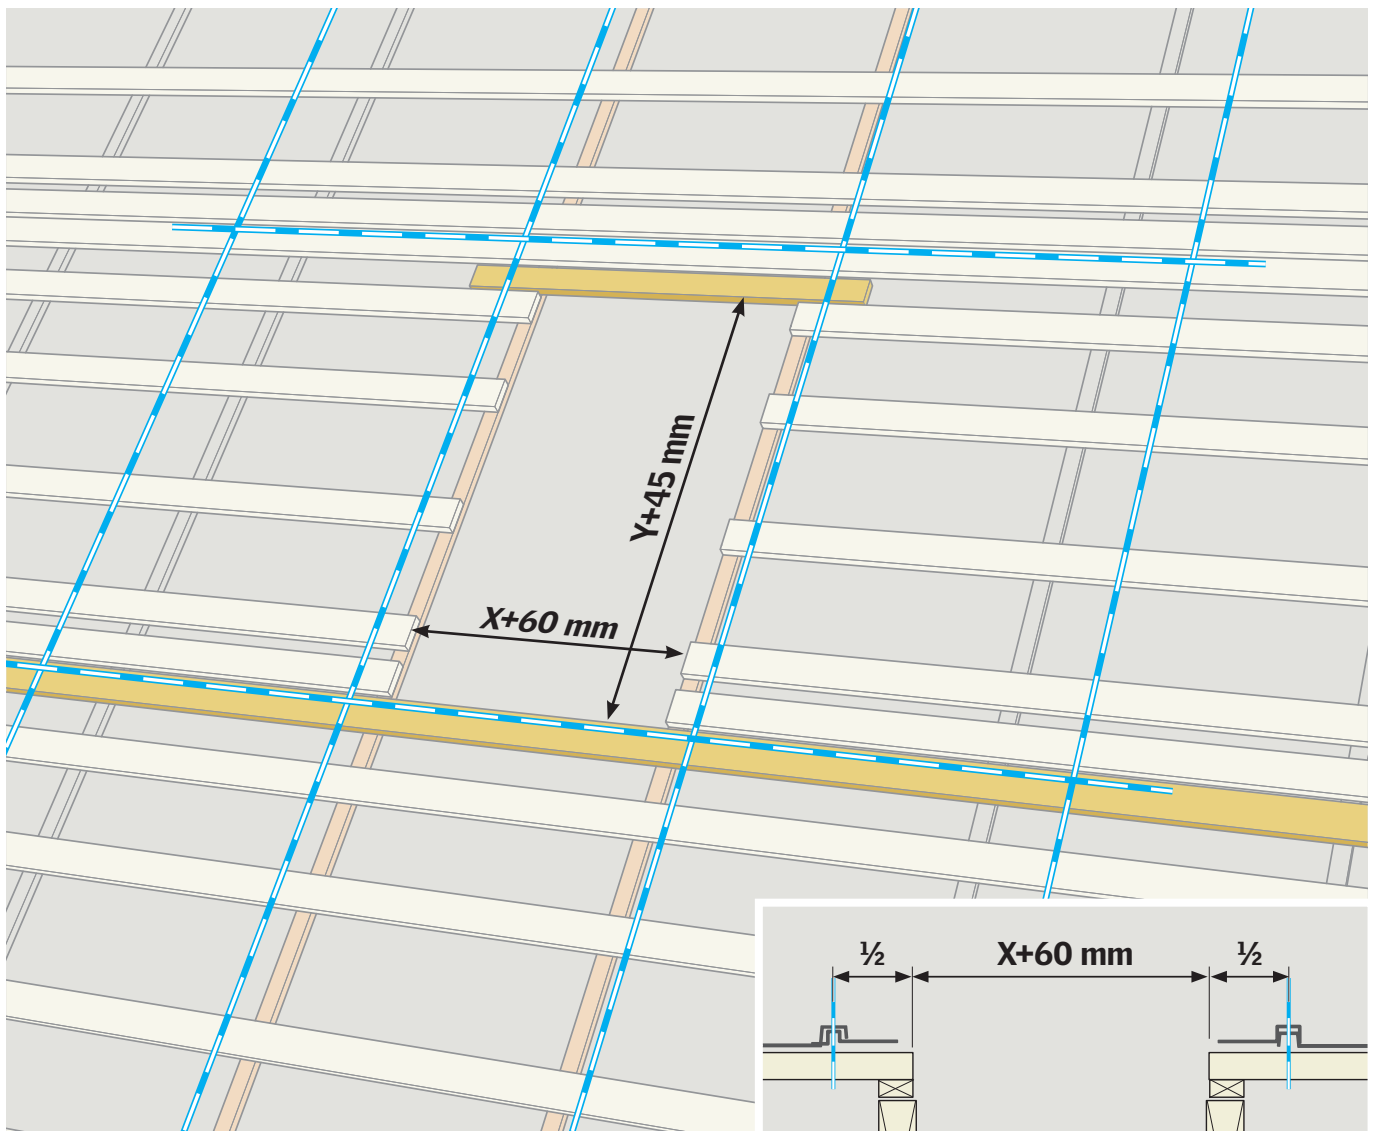

# ODL for GSE IN-ROOF SYSTEM™

3

5

**BFX**

**6**

8

11

12