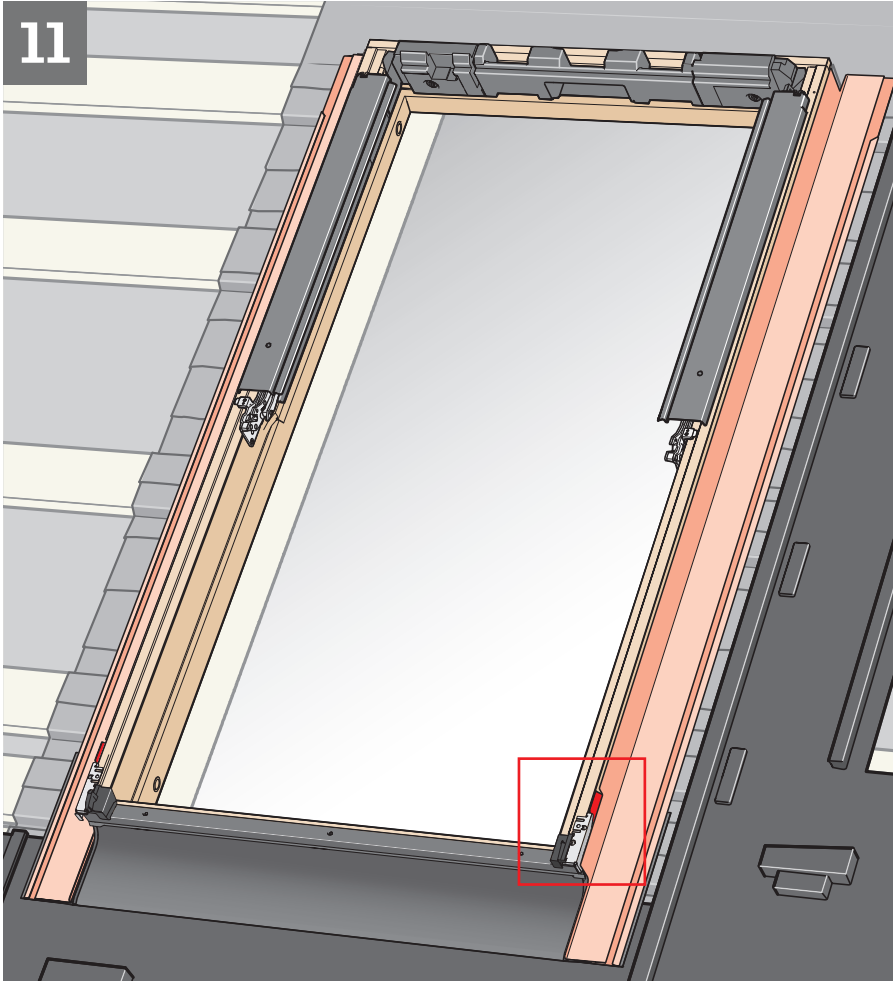

# ODL for GSE IN-ROOF SYSTEM™

3

5

**BFX**

**6**

8

11

12