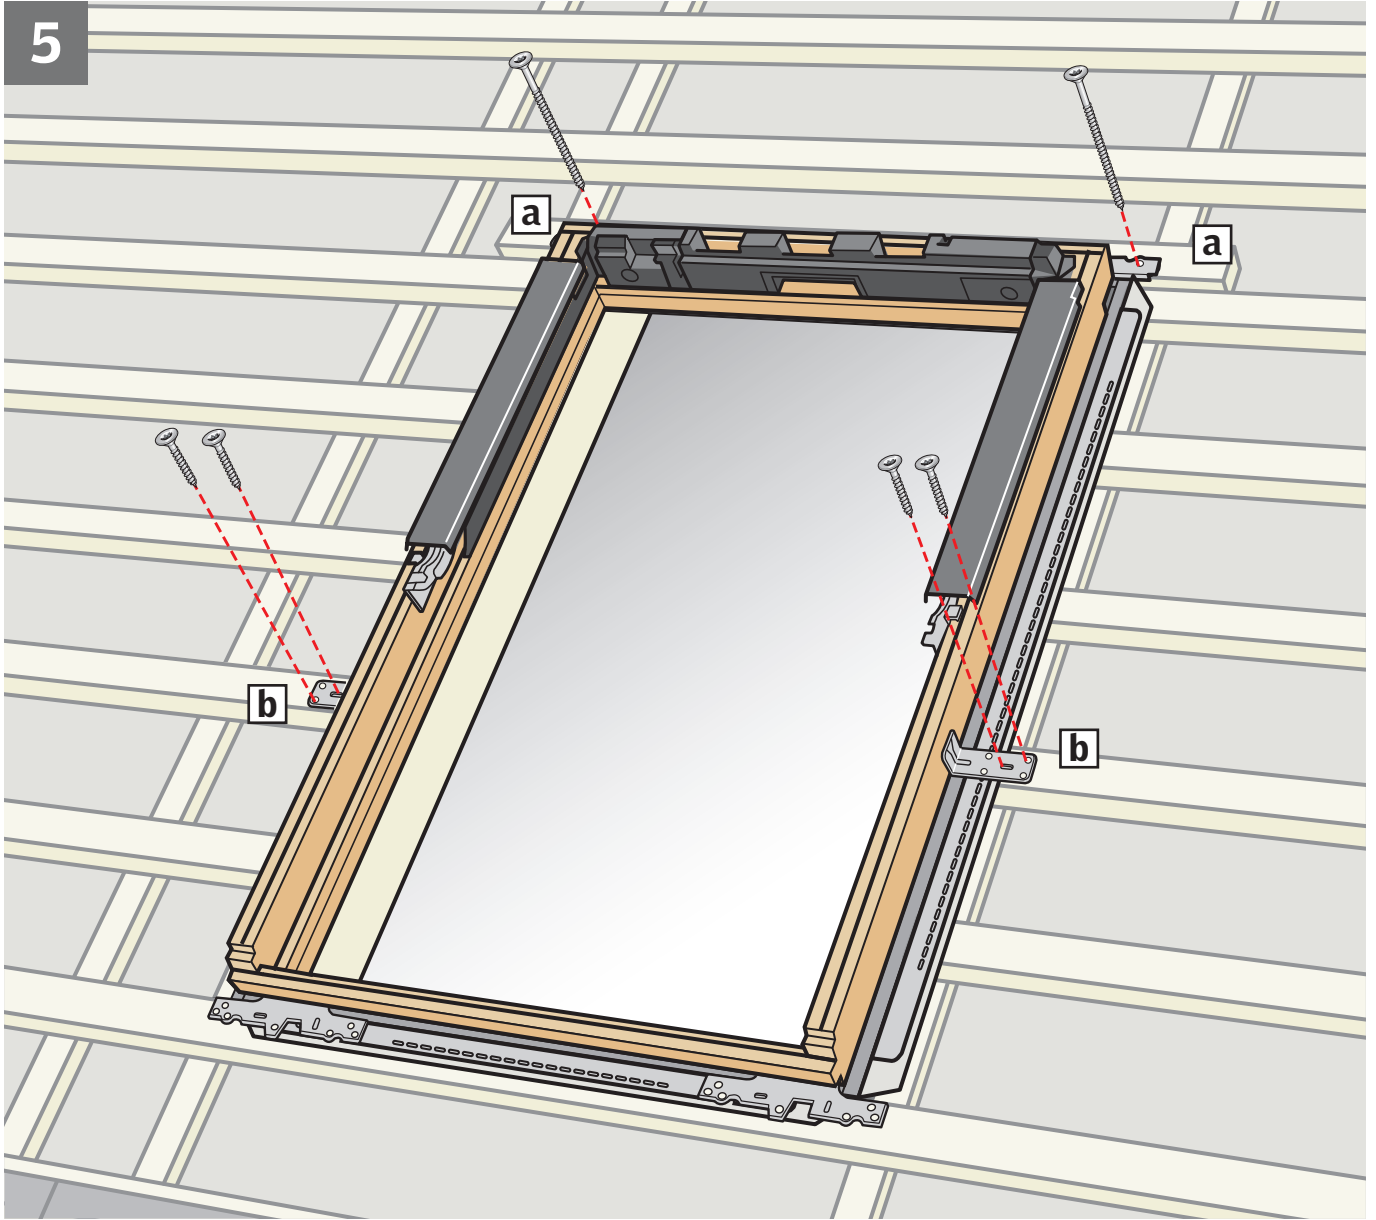

# ODL for GSE IN-ROOF SYSTEM™

3

5

**BFX**

**6**

8

11

12