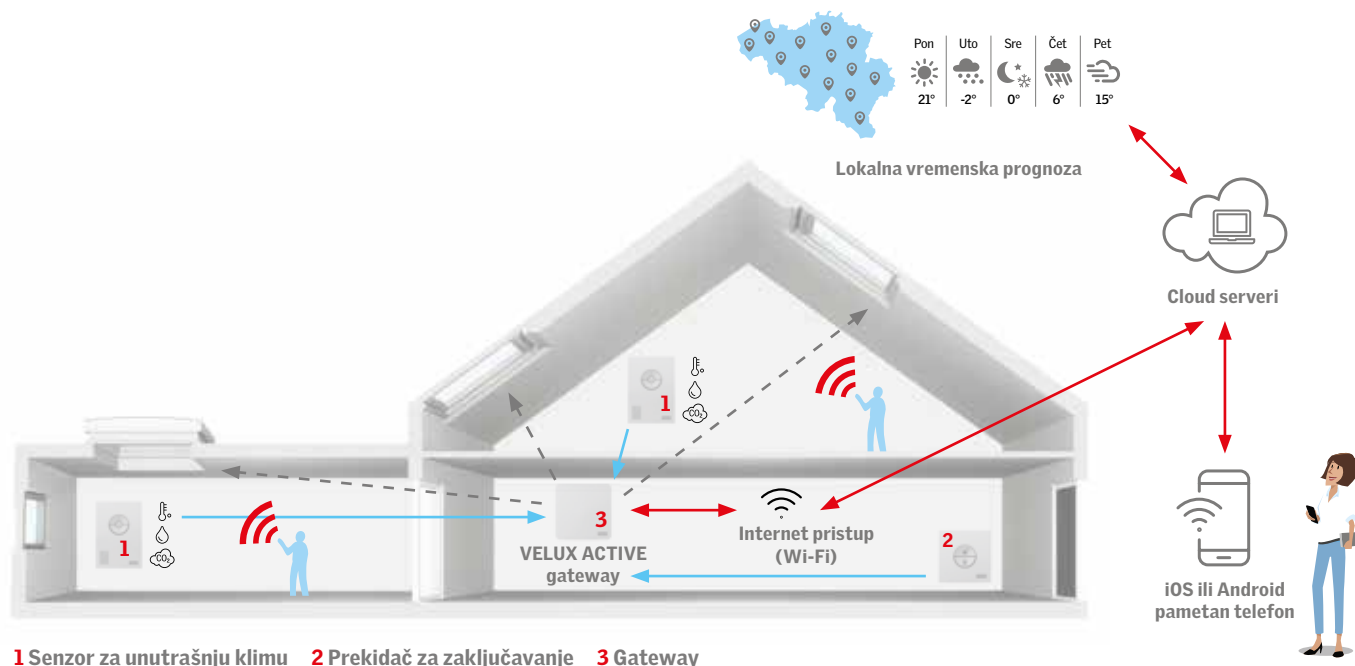

Koristite aplikaciju VELUX ACTIVE na pametnom telefonu i upravljajte vašim VELUX INTEGRA® krovnim prozorima, unutrašnjim i vanjskim roletnama, iz cijelog sveta. Aplikacija Apple HomeKit® vam daje mogućnost da koristite glasovno upravljanje vašim VELUX INTEGRA® proizvodima.

Odlazak iz vašeg doma je jednostavan

Pritisnite VELUX ACTIVE prekidač za zaključavanje prilikom izlaska iz vašeg doma da bi ste zatvorili vaše VELUX INTEGRA® krovne prozore i automatsko otvaranje ograničili samo na otvaranje ventilacionog preklopa.

Jednostavna instalacija

Vrlo jednostavno možete instalirati i podesti VELUX ACTIVE bez bilo kakve profesionalne pomoći.

Bezbjednost

Bazirana na io-homecontrol tehnologiji.

io-homecontrol® pruža naprednu i sigurnu radio tehnologiju koju je lako instalirati. Proizvodi pod markom io-homecontrol® komuniciraju jedni s drugima, poboljšavajući udobnost, sigurnost i uštedu energije.

www.io-homecontrol.com

Kako funkcionise VELUX ACTIVE?

Cijene:

VELUX ACTIVE komplet

Proizvod	Cijena
KIX 300 EU	480*,-

* Cijena sa PDV-om.

Sadrži:

- **Senzor za unutrašnju klimu:** stalno prati unutrašnju klimu na osnovu tri parametra (temperatura, vlažnost vazduha i nivo CO₂).
- **Prekidač za zaključavanje:** pritisnite dugme kada napuštate svoj dom i prozori se automatski postavljaju u sigurnu poziciju za ventilaciju.
- **Gateway:** konekcija na internet.
- **Baterije i kablovi** (2 kom).