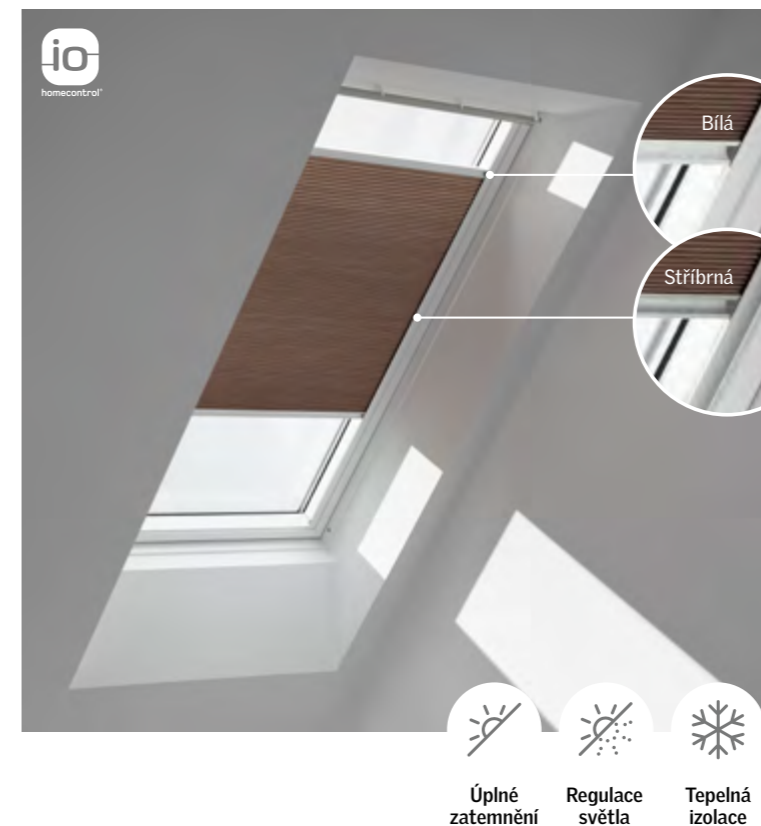

Standard

Premium

Dvojitě plisovaná roleta

Úplné zatemnění s tepelnou izolací pro chladné noci

Dvojitě plisovaná roleta VELUX poskytuje úplné zatemnění pro skvělý spánek a navíc vrstvu tepelné izolace, která pomáhá zadržovat chlad a zvyšuje tepelný komfort interiéru.

Ochranná dvojitě plisovaná zatemňovací tkanina má voštinovou strukturu, která zlepšuje tepelnou izolaci. Flexibilní nastavení polohy umožňuje chránit soukromí i regulovat světlo.

- Úplné zatemnění
- Zlepšení izolačních vlastností
- Montáž za pár minut díky unikátnímu systému VELUX
- Certifikace OEKO-TEX® – žádné škodlivé látky
- Flexibilní nastavení polohy* – horní a dolní část je možné umístit do libovolné polohy v okně pro zajištění maximálního soukromí
- Lišty Slim Line perfektně zapadají do střešních oken VELUX