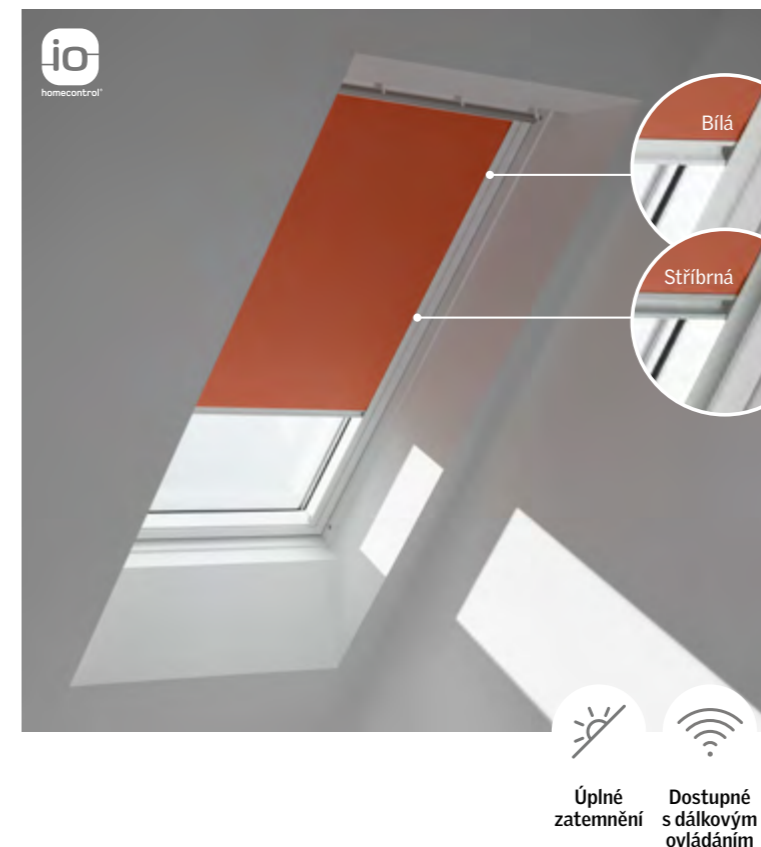

Standard

Premium

COLOUR BY YOU

Přizpůsobte roletu VELUX svému osobitému stylu

Zatemňující roleta

Dokonalý spánek v noci i ve dne

Zatemňující rolety VELUX vám dávají úplnou kontrolu nad světlem v ložnici. Poskytují účinné zatemnění pro skvělý spánek nebo osvěžující zdřimnutí během dne.

Tmavá místnost podporuje klidnější spánek, který vás posílí na další den. Tyto rolety zamezují přístupu světla pro zajištění uklidňující tmy a vytvoří optimální podmínky pro spaní v kteroukoli denní či noční dobu.

- Úplné zatemnění
- Montáž za pár minut díky unikátnímu systému VELUX
- Certifikace OEKO-TEX® – žádné škodlivé látky
- Lišty Slim Line perfektně zapadají do střešních oken VELUX
- Nastavení rolety do libovolné polohy přesně tak, jak potřebujete

Doplňte 100% ochranu před hmyzem. Viz strana 41

Doplňte venkovní ochranu před teplem. Viz strana 14