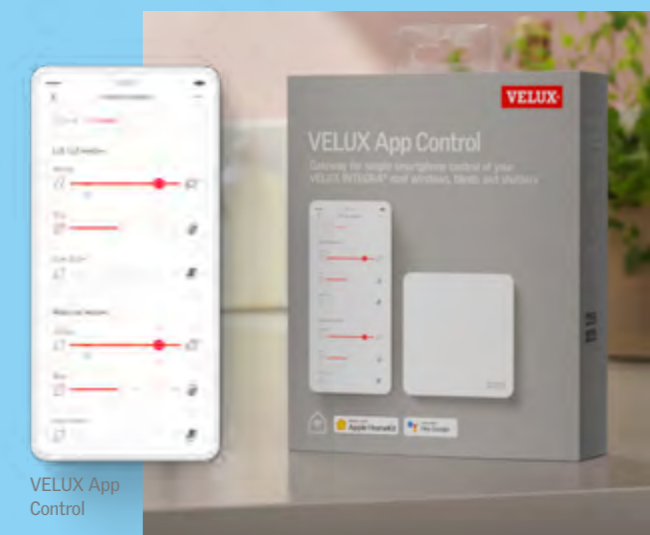

Dálkově ovládané výrobky VELUX INTEGRA® umožňují regulovat množství světla a tepla pronikajícího do místnosti. Využijte je pro pohodlné ovládání u všech oken a zejména u těch obtížně dostupných. Budete tak lépe připraveni na budoucí rozvoj automatizovaných domů.

Ochrana před teplem

Zatemnění

Regulace světla

Chytrá domácnost

Užijte si naplno všech výhod, které přináší dálkově ovládané stínící doplňky VELUX INTEGRA®. S našimi chytrými řešeními můžete automaticky řídit kvalitu vnitřního prostředí. Převzmete kontrolu nad svým domovem a proměňte ho v příjemné a zdravé místo.

VELUX App Control

Ovládejte své výrobky VELUX INTEGRA® kdykoli a kdekoli.

Všechny dálkově ovládané rolety můžete mít plně pod kontrolou prostřednictvím chytrého telefonu. Stačí jen přejet prstem po displeji.

- Kompatibilní s dálkově ovládanými střešními okny, vnitřními roletami i venkovními roletami a markýzami VELUX
- Řízení prostřednictvím aplikace
- Možnost osobního časování
- Skupinové nastavení
- Snadné ovládání hlasem

KIG 300 – 3 100 Kč s DPH

VELUX ACTIVE with NETATMO

Přenechte starost o zdravý domov chytrým technologiím

Systém VELUX ACTIVE s technologií NETATMO sleduje kvalitu vzduchu v interiéru i místní předpověď počasí. Větrání a stínění řídí tak, abyste doma měli co nejpříjemněji. Třeba v horkých dnech stáhne rolety ještě dřív, než se do oken opře slunce.

- Kompatibilní s dálkově ovládanými střešními okny, vnitřními roletami i venkovními roletami a markýzami VELUX
- Řízení prostřednictvím aplikace
- Sensorické měření kvality vnitřního prostředí
- Automatická ochrana proti přehřívání
- Možnost osobního časování
- Snadné ovládání hlasem

KIX 300 – 6 590 Kč s DPH