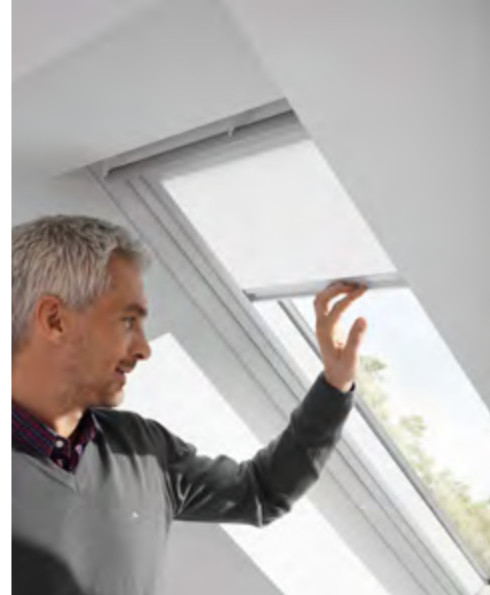

4

Snadná instalace

Rolety a žaluzie VELUX přesně odpovídají rozměrům střešních oken. Díky tomu perfektně sedí a velmi snadno se instalují – nehrozí žádné zdržování s vyměřováním nebo upravováním. Elegantní štíhlý rám se postará, aby vaše roleta zůstala prakticky neviditelná až do doby, než ji budete potřebovat.