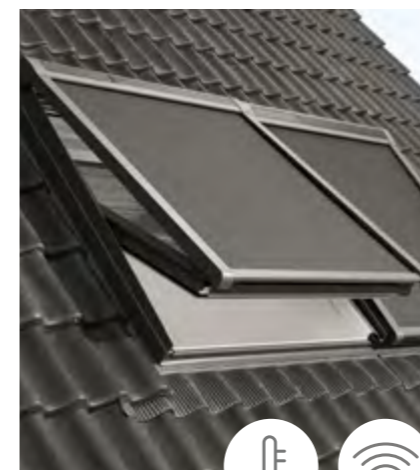

Ochrana před horkem? Zatemnění? Tepelná izolace? Útlum hluku? Ochrana soukromí?

Nabízíme perfektní řešení přesně na míru každým potřebám. Markýza pro účinné zastínění, lehká venkovní roleta pro zatemnění a ochranu před horkem i venkovní roleta pro dokonalou ochranu před živly. Vyberte si výrobek, který vám nejlépe vyhovuje.

Venkovní markýza

	Ochrana před teplem	
	Zatemnění	
	Tepelná izolace	
	Útlum hluku	
	Ochrana soukromí	

Lehká venkovní roleta

	Ochrana před teplem	
	Zatemnění	
	Tepelná izolace	
	Útlum hluku	
	Ochrana soukromí	

Venkovní roleta

	Ochrana před teplem	
	Zatemnění	
	Tepelná izolace	
	Útlum hluku	
	Ochrana soukromí	

Ochrana před teplem
Dostupné s dálkovým ovládáním

Venkovní markýza

Účinná ochrana před horkem

Venkovní markýzy VELUX zabraňují průchodu slunečních paprsků k oknu, čímž citelně snižují vnitřní teplotu. Nepropouštějí teplo zvenku a udržují ve vašem pokoji příjemný chládek.

Průhledná tkanina neruší výhled ven a propouští světlo dovnitř. Jde o jeden z nejrychlejších způsobů spolehlivé ochrany před sluncem a jeho teplem. Výhodou je rychlá a snadná instalace zevnitř.

- Citelně nižší vnitřní teplota
- Jednoduchá montáž a snadné ovládání z interiéru
- Průhledná tkanina neruší výhled a propouští světlo do místnosti

-15%

Kupte si společně venkovní markýzu a vnitřní roletu v jednom ze 3 výhodných balíčků. Získejte komfort navíc a ušetřete 15 % z ceny. Více na str. 6-7.

Modely	Barva	CK02 C02	CK04 C04	FK06 F06	FK08 F08	MK04 M04	MK06 M06	MK08 M08	MK10 M10	PK06 P06	PK08 P08	PK10 P10	SK06 S06	SK08 S08
Manuální ovládání MHL	Standard	1 371,90	1 371,90	1 578,51	1 578,51	1 752,07	1 752,07	1 752,07	1 752,07	2 140,50	2 140,50	2 140,50	2 388,43	2 388,43
		1 660,00	1 660,00	1 910,00	1 910,00	2 120,00	2 120,00	2 120,00	2 120,00	2 590,00	2 590,00	2 590,00	2 890,00	2 890,00
Elektrické síťové napájení MML	Standard	5 289,26	5 487,60	6 057,85	6 380,17	6 181,82	6 380,17	6 628,10	7 462,81	7 074,38	7 396,69	7 719,01	7 462,81	8 033,06
		6 400,00	6 640,00	7 330,00	7 720,00	7 480,00	7 720,00	8 020,00	9 030,00	8 560,00	8 950,00	9 340,00	9 030,00	9 720,00
Solární napájení MSL	Standard	7 413,22	7 677,69	8 479,34	8 925,62	8 661,16	8 925,62	9 280,99	10 446,28	9 909,09	10 355,37	10 801,65	10 446,28	11 247,93
		8 970,00	9 290,00	10 260,00	10 800,00	10 480,00	10 800,00	11 230,00	12 640,00	11 990,00	12 530,00	13 070,00	12 640,00	13 610,00

■ Ceny bez DPH
■ Ceny s DPH

Vyberte velikost vašeho okna – přečtěte si více o zadání objednávky na straně 49