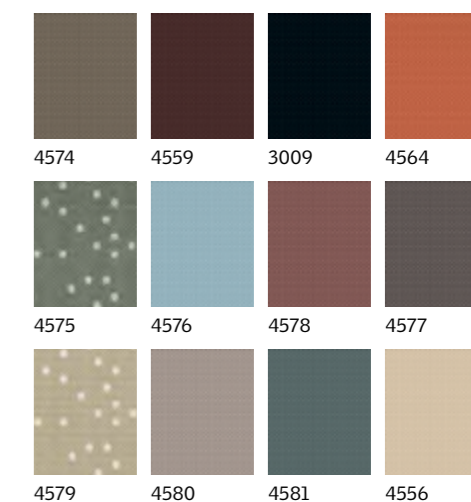

Vyberte si velikost okna – přečtěte si více o zadání objednávky na straně 49

Požadovaný typ lišty je nutné specifikovat při objednání.

Standard

Premium

COLOUR BY YOU

Přizpůsobte roletu VELUX svému osobitému stylu