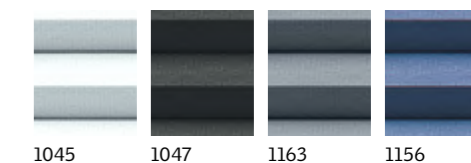

Standard

Premium

Dvojitě plisovaná roleta

Úplné zatemnění s tepelnou izolací pro chladné noci

Dvojitě plisovaná roleta VELUX poskytuje úplné zatemnění pro skvělý spánek a navíc vrstvu tepelné izolace, která pomáhá zadržovat chlad a zvyšuje tepelný komfort interiéru.

Ochranná dvojitě plisovaná zatemňovací tkanina má voštinovou strukturu, která zlepšuje tepelnou izolaci. Flexibilní nastavení polohy umožňuje chránit soukromí i regulovat světlo.

- Úplné zatemnění
- Zlepšení izolačních vlastností
- Montáž za pár minut díky unikátnímu systému VELUX
- Certifikace OEKO-TEX® – žádné škodlivé látky
- Flexibilní nastavení polohy* – horní a dolní část je možné umístit do libovolné polohy v okně pro zajištění maximálního soukromí
- Lišty Slim Line perfektně zapadají do střešních oken VELUX