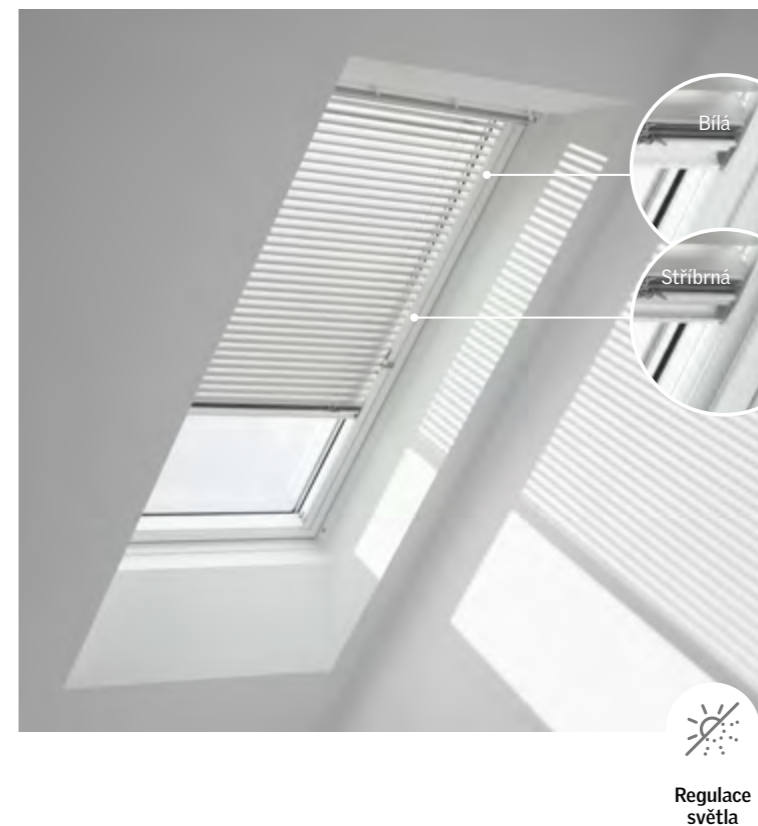

Standard

7001

Premium

7057

7062

7063

7064

7065

Lamelová žaluzie

Klasický vzhled a čistý design

Žaluzie VELUX nabízejí nadčasový vzhled klasických žaluzií v moderní, snadno čistitelné verzi. S těmito žaluziemi pokaždé získáte potřebný poměr mezi množstvím světla a soukromím. Jsou odolné proti vlhkosti, proto představují perfektní řešení pro koupelny, kuchyně a další vlhké místnosti.

Konstrukce žaluzií nemá lanka, takže z oken nic nevisí a neohrožuje bezpečnost dětí. Žaluzie se nastavují pomocí inovativní sklopné rukojeti, která může být umístěna kdekoli na boční liště.

- Ideální pro místnosti s vyšší vlhkostí
- Ovládaní bez lanek posuvným jezdcem
- Montáž za pár minut díky unikátnímu systému VELUX
- Lišty Slim Line perfektně zapadají do střešních oken VELUX
- Snadno čistitelné měkkou vlhkou utěrkou

Modely	Barva	CK02 C02	CK04 C04	FK06 F06	FK08 F08	MK04 M04	MK06 M06	MK08 M08	MK10 M10	PK06 P06	PK08 P08	PK10 P10	SK06 S06	SK08 S08
Manuální ovládání PAL	Standard	2 247,93 2 720,00	2 429,75 2 940,00	2 785,12 3 370,00	2 933,88 3 550,00	2 851,24 3 450,00	3 000,00 3 630,00	3 173,55 3 840,00	3 446,28 4 170,00	3 446,28 4 170,00	3 595,04 4 350,00	3 776,86 4 570,00	3 900,83 4 720,00	4 049,59 4 900,00
	Premium	2 702,48 3 270,00	2 884,30 3 490,00	3 239,67 3 920,00	3 388,43 4 100,00	3 305,79 4 000,00	3 454,55 4 180,00	3 628,10 4 390,00	3 900,83 4 720,00	3 900,83 4 720,00	4 049,59 4 900,00	4 231,40 5 120,00	4 355,37 5 270,00	4 504,13 5 450,00

■ Ceny bez DPH
■ Ceny s DPH

Vyberte velikost vašeho okna – přečtěte si více o zadání objednávky na straně 49

Pro informace o dostupnosti jiných velikostí kontaktujte zákaznické oddělení VELUX. Žaluzie lze objednat v provedení se stříbrnými nebo bílými lištami. Požadovaný typ lišt je nutné specifikovat při objednání.