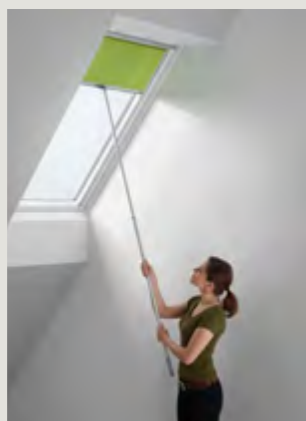

Doplňky pro manuální ovládání rolet

Ovládací tyč

ZCZ 080K 460,00 Kč
vč. DPH

Tyč umožňuje snadné ovládání obtížně přístupných rolet s manuálním ovládáním. Délka tyče je 80 cm.

Teleskopická ovládací tyč

ZCT 200K 510,00 Kč
vč. DPH