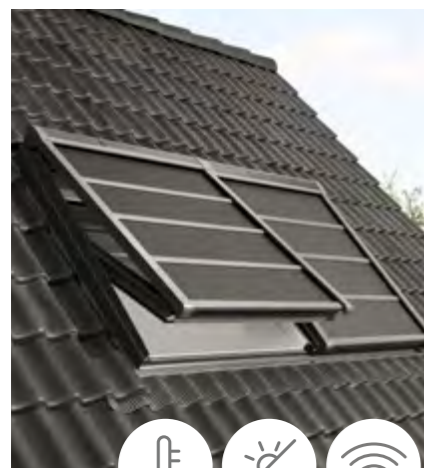

Manuální ovládání MHL

Venkovní markýza na manuální ovládání MHL nabízí snadnou manipulaci zaháknutím.

Ochrana před teplem Úplné zatemnění Dostupné s dálkovým ovládáním

Lehká venkovní roleta na solární pohon