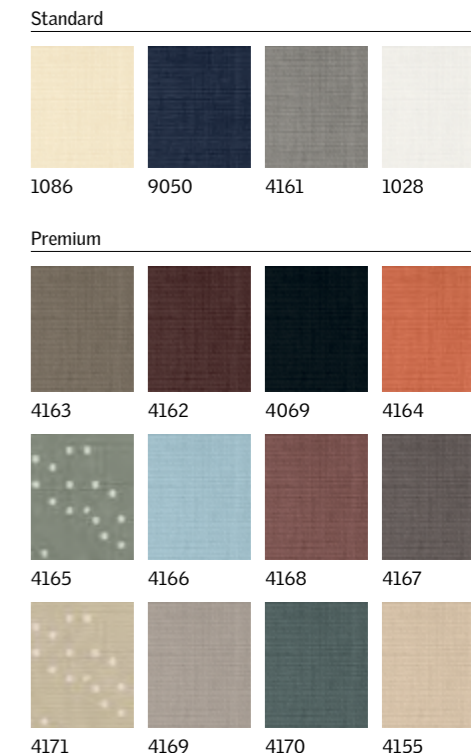

- Lišty Slim Line perfektně zapadají do střešních oken VELUX
- K dispozici je také ekonomická varianta – zastiňovací roleta RHL s háčky pro tři polohy (v barvách 1086, 9050, 4161 a 1028).

COLOUR BY YOU! Přizpůsobte roletu VELUX svému osobitému stylu