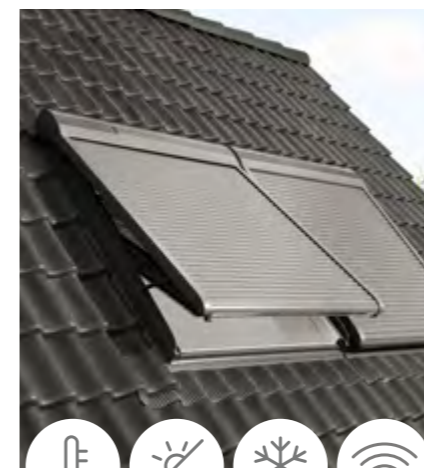

Ochrana před teplem Úplné zatemnění Tepelná izolace Dostupné s dálkovým ovládáním

Venkovní roleta

Ochrana před teplem + zatemnění a tepelná izolace

Venkovní rolety VELUX jsou ideální pro každou roční dobu. Chrání váš interiér před příliš vysokou teplotou v létě, pomáhají v něm udržovat teplo v zimě a umožňují zablokovat veškeré příchozí světlo kdykoliv během dne.

Bezúdržbová hliníková konstrukce s dlouhou životností odolává i nejnáročnějším povětrnostním podmínkám a pomáhá chránit vaše okno před vloupáním. Snižuje také hluk deště a krupobití.

- Výrazně nižší vnitřní teplota
- Úplné zatemnění
- Účinná tepelná izolace
- Snížení hluku z deště a krupobití
- Ochrana soukromí