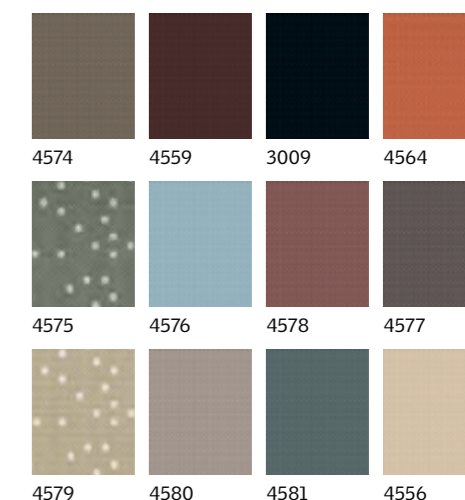

Standard

Premium