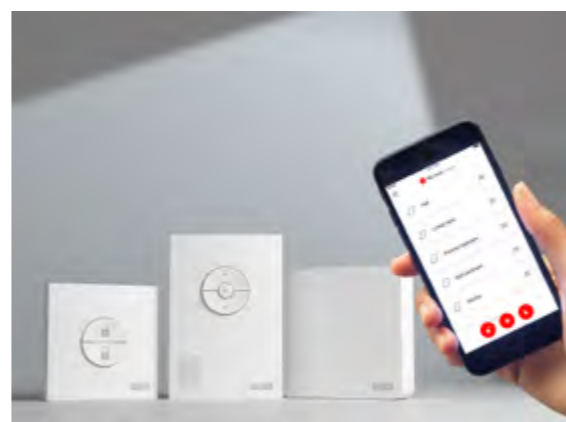

3

Pohodlné ovládání

Nabízíme řadu způsobů, jak rolety a žaluzie ovládat. Můžete volit manuální ovládání nebo elektrický či solární pohon a využívat přitom výhod našeho automatizovaného systému s dálkovým ovládáním. S tímto moderním systémem máte svoje pohodlí pevně v ruce, protože můžete naprogramovat větrání svého domova a regulovat denní osvětlení.