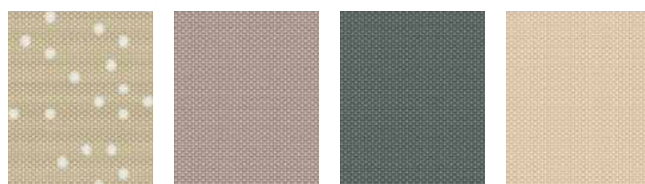

Pro ostatní velikosti nás neváhejte kontaktovat.

Barvy

Standard

1085 1100 0705 1025

Premium

4574 4559 3009 4564

4575 4576 4578 4577

4579 4580 4581 4556