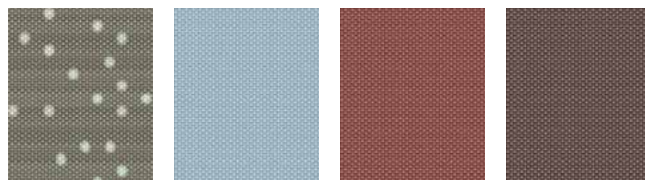

Pro ostatní velikosti nás neváhejte kontaktovat.

Barvy

Standard

1085 1100 0705 1025

Premium

4574 4559 3009 4564

4575 4576 4578 4577

4579 4580 4581 4556