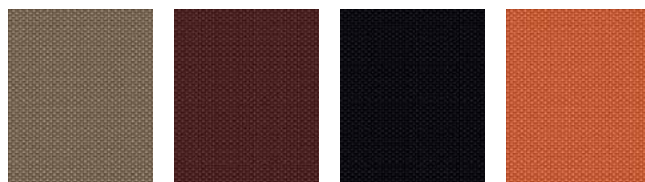

Pro ostatní velikosti nás neváhejte kontaktovat.

Barvy

Standard

1085 1100 0705 1025

Premium

4574 4559 3009 4564

4575 4576 4578 4577

4579 4580 4581 4556