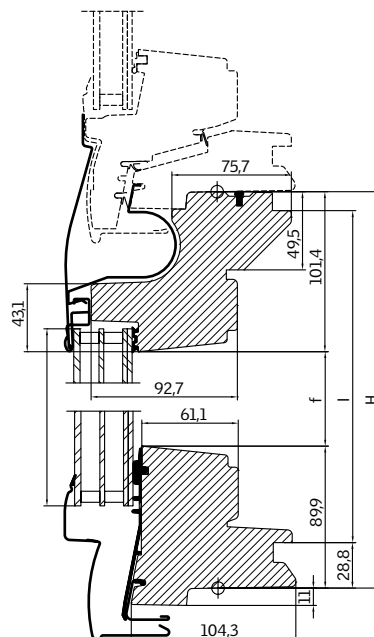

Kód materiálu 3---, např. GIU MK34 0066.

Tabulka velikostí

mm	vzdálenost B					
	550	660	780	940	1140	1340
vzdálenost H 920			GIU MK34 (0,44)	GIU PK34 (0,56)	GIU SK34 (0,70)	GIU UK34 (0,85)
	() = prosklená plocha, m ²					

Rozměry

Velikost okna	Vnější rám B x H	Prosklená plocha e x f	Drážka ostění k x l
MK34	780 x 920	601 x 729	725 x 879
PK34	942 x 920	763 x 729	887 x 879
SK34	1140 x 920	961 x 729	1085 x 879
UK34	1340 x 920	1161 x 729	1285 x 879

Šířka

Výška

Technické vlastnosti

		-- 68	-- 66	-- 62
U_w [W/m ² K]	EN ISO 12567-2	1,1	1,0	1,0
U_g [W/m ² K]	EN 673	0,7	0,6	0,5
R_w [dB]	EN ISO 717-1	35	37	42
g []	EN 410	0,49	0,44	0,47
τ_v []	EN 410	0,68	0,62	0,68
τ_{UV} []	EN 410	0,05	0,05	0,05
Průvzdušnost [třída]	EN 1026	4	4	4