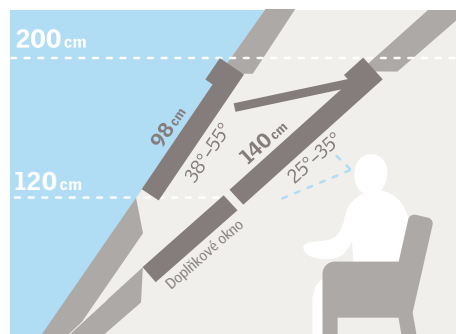

Sklon střechy

- Lze instalovat pod střešní okno ve sklonu od 15° do 90°.

Materiál rámu/křídla

- ThermoTechnology™ – Lepený tepelně upravený dřevěný profil (TMT) s vrstvou polyuretanu.
- Finální bílý lak UV stabilizovaný – při působení slunečního záření zůstává bílý a nemění svoji barvu (NSC S 0500-N nebo jako RAL 9003).
- Sklo, tvrzené vnější sklo/vrstvené vnitřní sklo.

Rozměry

Velikost okna	Vnější rám B x H	Prosklená plocha e x f	Drážka ostění k x l
MK34	780 x 920	601 x 729	725 x 879
PK34	942 x 920	763 x 729	887 x 879
SK34	1140 x 920	961 x 729	1085 x 879
UK34	1340 x 920	1161 x 729	1285 x 879