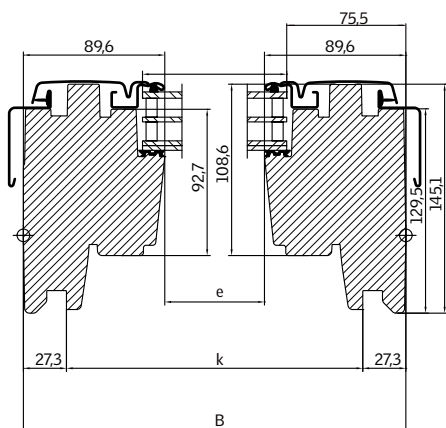

Kód materiálu 3---, např. GIU MK34 0066.

Tabulka velikostí

mm	vzdálenost B					
	550	660	780	940	1140	1340
vzdálenost H 920			GIU MK34 (0,44)	GIU PK34 (0,56)	GIU SK34 (0,70)	GIU UK34 (0,85)
	() = prosklená plocha, m ²					

Rozměry

Velikost okna	Vnější rám B x H	Prosklená plocha e x f	Drážka ostění k x l
MK34	780 x 920	601 x 729	725 x 879
PK34	942 x 920	763 x 729	887 x 879
SK34	1140 x 920	961 x 729	1085 x 879
UK34	1340 x 920	1161 x 729	1285 x 879

Šířka

Výška

Technické vlastnosti

		-- 68	-- 66	-- 62
U_w [W/m ² K]	EN ISO 12567-2	1,1	1,0	1,0
U_g [W/m ² K]	EN 673	0,7	0,6	0,5
R_w [dB]	EN ISO 717-1	35	37	42
g []	EN 410	0,49	0,44	0,47
τ_v []	EN 410	0,68	0,62	0,68
τ_{UV} []	EN 410	0,05	0,05	0,05
Průvzdušnost [třída]	EN 1026	4	4	4