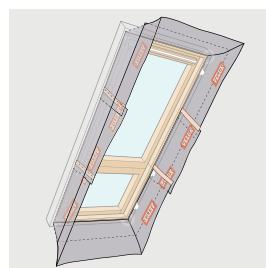

Technické vlastnosti

		-- 68	-- 66	-- 62
U_w [W/m²K]	EN ISO 12567-2	1,1	1,0	1,0
U_g [W/m²K]	EN 673	0,7	0,6	0,5
R_w [dB]	EN ISO 717-1	35	37	42
g [ ]	EN 410	0,49	0,44	0,47
τ_v [ ]	EN 410	0,68	0,62	0,68
τ_{UV} [ ]	EN 410	0,05	0,05	0,05
Průvzdušnost [třída]	EN 1026	4	4	4

Zasklení

Popis	-- 68	-- 66	-- 62
Vnitřní sklo	2x3 mm vrstvené bezpečnostní sklo se 2 PVB fóliemi a selektivně reflexní vrstvou	2x3 mm vrstvené bezpečnostní sklo se 2 PVB fóliemi a selektivně reflexní vrstvou	2x3 mm vrstvené bezpečnostní sklo se 2 PVB fóliemi a selektivně reflexní vrstvou
Střední sklo	3 mm tepelně zpevněné sklo se selektivně reflexní vrstvou	3 mm tepelně zpevněné sklo se selektivně reflexní vrstvou	3 mm tepelně zpevněné sklo se selektivně reflexní vrstvou
Venkovní sklo	4 mm tepelně tvrzené sklo	4 mm tepelně tvrzené sklo se samočisticí vrstvou a úpravou proti rosení	8 mm tepelně tvrzené sklo s úpravou proti rosení
Komora	2x12 mm	2x13 mm	2x11 mm
Typ zasklení	trojsklo	trojsklo	trojsklo
Plnicí plyn	Argon	Argon	Krypton

Lemování a montážní výrobky

Lemování:

- samostatná instalace i sestavy ET-Dostupné pro standardní i zapuštěnou montáž
- instalace s EBY nosníkem EB-

Montážní výrobky:

- Plisovaná manžeta a drenážní žlábk BFX WK34 000
- Zateplovací rám, plisovaná manžeta a drenážní žlábk BDX WK 34 2011
- Manžeta z parotěsné fólie BBX WK34 0000
- Prefabrikované ostění LLB/LLC

	Montáž ve standardní hloubce (červená linka)	Zapuštěná montáž o 40 mm hlouběji (modrá linka)
Profilovaná/Plochá střešní krytina	ETW/ETS	ETJ/ETN