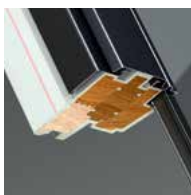

	Montáž ve standardní hloubce (červená linka)	Zapuštěná montáž o 40 mm hlouběji (modrá linka)
Profilovaná/Plochá střešní krytina	ETW/ETS	ETJ/ETN

Viditelné znaky

Typový štítek

- typ, rozměry a kód varianty okna
- značka CE
- sériové číslo
- kód QR

Oplechování

- lakovaný hliník

Vrstvené sklo

Vrstvené vnitřní sklo u všech variant zajišťující bezpečnost osob

Pick & Click!®

Úhelníky

- pro příslušenství
- plast
- barva: šedá

ThermoTechnology™