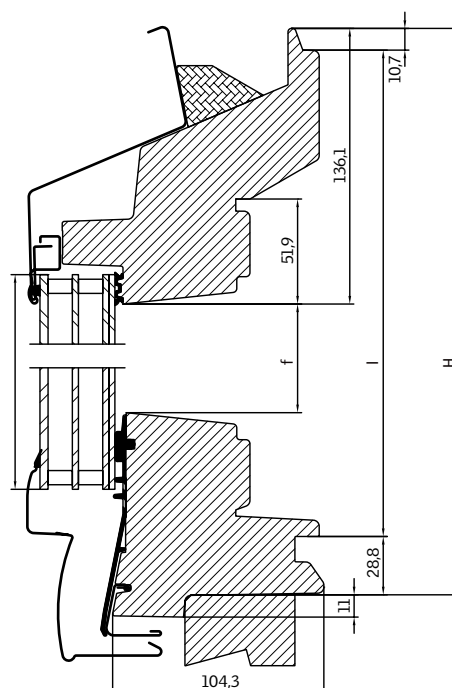

Kód materiálu 3---, např. VIU MK35 0066.

Tabulka velikostí

mm	vzdálenost B						
	472	550	660	780	940	1140	1340
vzdálenost H	601			VIU MK31 (0,23)	VIU PK31 (0,29)	VIU SK31 (0,36)	VIU UK31 (0,44)
	954			VIU MK35 (0,44)	VIU PK35 (0,56)	VIU SK35 (0,70)	VIU UK35 (0,85)
	1154			VIU MK36 (0,56)	VIU PK36 (0,71)	VIU SK36 (0,90)	VIU UK36 (1,08)
	1374			VIU MK38 (0,69)	VIU PK38 (0,88)	VIU SK38 (1,11)	VIU UK38 (1,34)

() = efektivní plocha skla, m²

standardní nabídka

rozšířená nabídka (kontaktujte zákaznické centrum)

Při požadavku na jinou velikost, kontaktujte zákaznické oddělení www.velux.cz.

Rozměry

Velikost okna	Vnější rám B x H	Prosklená plocha e x f	Drážka ostění k x l
MK31	780 x 601	603 x 377	725 x 564
MK35	780 x 954	603 x 731	725 x 918
MK36	780 x 1154	603 x 931	725 x 1118
MK38	780 x 1374	603 x 1151	725 x 1338
PK31	942 x 601	765 x 377	887 x 564
PK35	942 x 954	765 x 731	887 x 918
PK36	942 x 1154	765 x 931	887 x 1118
PK38	942 x 1374	765 x 1151	887 x 1338
SK31	1140 x 601	963 x 377	1085 x 564
SK35	1140 x 954	963 x 731	1085 x 918
SK36	1140 x 1154	963 x 931	1085 x 1118
SK38	1140 x 1374	963 x 1151	1085 x 1338
UK31	1340 x 601	1163 x 377	1285 x 564
UK35	1340 x 954	1163 x 731	1285 x 918
UK36	1340 x 1154	1163 x 931	1285 x 1118
UK38	1340 x 1374	1163 x 1151	1285 x 1338

Šířka

Výška

Technické vlastnosti

		-- 68	-- 66	-- 62
U_w [W/m ² K]	EN ISO 12567-2	1,1	1,0	1,0
U_g [W/m ² K]	EN 673	0,7	0,6	0,5
R_w [dB]	EN ISO 717-1	35	37	42
g []	EN 410	0,49	0,44	0,47
τ_v []	EN 410	0,68	0,62	0,68
τ_{UV} []	EN 410	0,05	0,05	0,05
Průvzdušnost [třída]	EN 1026	4	4	4