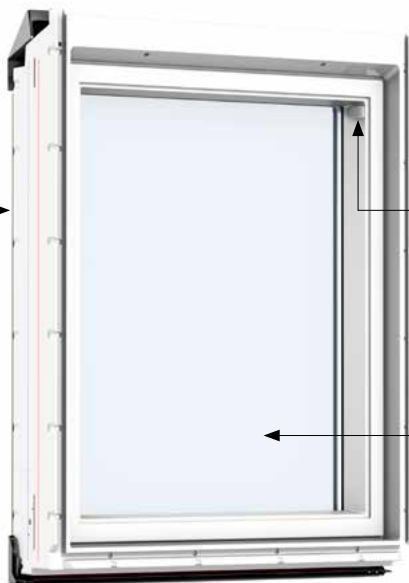

Viditelné znaky

Typový štítek

- typ, rozměry a kód varianty okna
- značka CE
- sériové číslo
- kód QR

Oplechování

- lakovaný hliník

ThermoTechnology™

1. #### Vynikající izolace
2. tepelně upravené dřevo

Pick&Click!®

1. #### Úhelníky pro příslušenství
2. plast
   - barva: šedá

Vrstvené sklo

1. #### Vrstvené vnitřní sklo u všech variant zajišťující bezpečnost osob