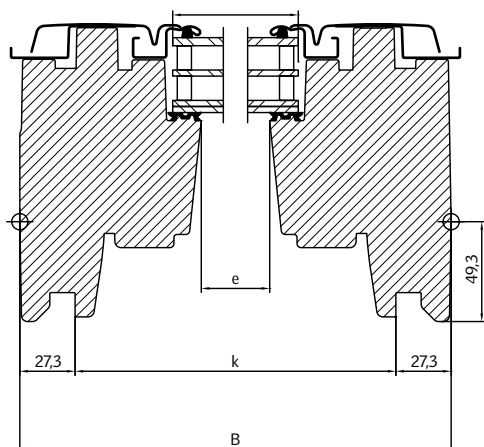

Kód materiálu 3---, např. VIU MK35 0066.

Tabulka velikostí

mm	vzdálenost B						
	472	550	660	780	940	1140	1340
vzdálenost H	601			VIU MK31 (0,23)	VIU PK31 (0,29)	VIU SK31 (0,36)	VIU UK31 (0,44)
	954			VIU MK35 (0,44)	VIU PK35 (0,56)	VIU SK35 (0,70)	VIU UK35 (0,85)
	1154			VIU MK36 (0,56)	VIU PK36 (0,71)	VIU SK36 (0,90)	VIU UK36 (1,08)
	1374			VIU MK38 (0,69)	VIU PK38 (0,88)	VIU SK38 (1,11)	VIU UK38 (1,34)

() = efektivní plocha skla, m²

standardní nabídka

rozšířená nabídka (kontaktujte zákaznické centrum)

Při požadavku na jinou velikost, kontaktujte zákaznické oddělení www.velux.cz.

Rozměry

Velikost okna	Vnější rám B x H	Prosklená plocha e x f	Drážka ostění k x l
MK31	780 x 601	603 x 377	725 x 564
MK35	780 x 954	603 x 731	725 x 918
MK36	780 x 1154	603 x 931	725 x 1118
MK38	780 x 1374	603 x 1151	725 x 1338
PK31	942 x 601	765 x 377	887 x 564
PK35	942 x 954	765 x 731	887 x 918
PK36	942 x 1154	765 x 931	887 x 1118
PK38	942 x 1374	765 x 1151	887 x 1338
SK31	1140 x 601	963 x 377	1085 x 564
SK35	1140 x 954	963 x 731	1085 x 918
SK36	1140 x 1154	963 x 931	1085 x 1118
SK38	1140 x 1374	963 x 1151	1085 x 1338
UK31	1340 x 601	1163 x 377	1285 x 564
UK35	1340 x 954	1163 x 731	1285 x 918
UK36	1340 x 1154	1163 x 931	1285 x 1118
UK38	1340 x 1374	1163 x 1151	1285 x 1338

Šířka

Výška

Technické vlastnosti

		-- 68	-- 66	-- 62
U_w [W/m ² K]	EN ISO 12567-2	1,1	1,0	1,0
U_g [W/m ² K]	EN 673	0,7	0,6	0,5
R_w [dB]	EN ISO 717-1	35	37	42
g []	EN 410	0,49	0,44	0,47
τ_v []	EN 410	0,68	0,62	0,68
τ_{UV} []	EN 410	0,05	0,05	0,05
Průvzdušnost [třída]	EN 1026	4	4	4