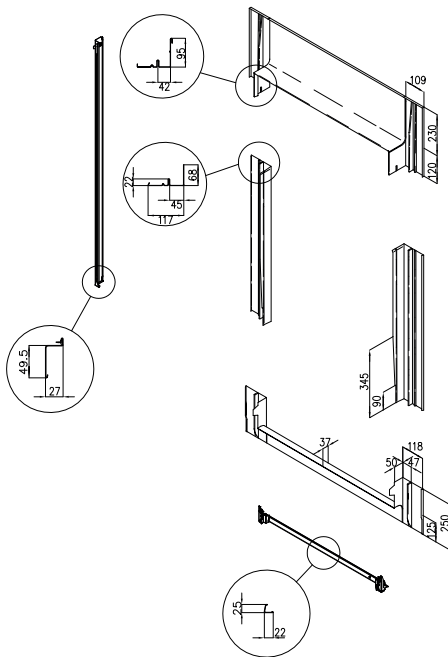

Lemování pro samostatné osazení a sestavy

Profil střešní krytiny: 8 mm		
1		EDS
2		EBS
3		EKS
4		EKS ---7- + EDS
5		EFS
6		EFS --22/32
7		EDW (od roku 2015)
8		ETS + EDS
9		ETS + ETS --00- + EKS
10		EKX --88
11		EES + EEX
12		EAS
13		

Technický výkres

Technické údaje

Materiál:	Slitina hliníku
Tloušťka hliníku:	0,47 mm až 0,65 mm
Tloušťka potahu:	Min 24 µm, podle normy EN 13523-1
Lesk 60°:	30E, podle normy EN 13523-2
Standardní barva:	Šedá NCS S 7500-N, podle normy EN 13523-3, nebo jako RAL 7043

Dostupné materiály lemování

Dostupné materiály manžety

Výhody

Spolehlivá a rychlá montáž

Zajišťuje dokonalé napojení střešního okna VELUX na střešní plášť. Praktická, spolehlivá, rychlá a snadná montáž.

Ušetří vám čas i peníze a přinese vám spokojené zákazníky.

Testováno v extrémních povětrnostních podmínkách

Lemování VELUX prochází testy v našem aerodynamickém tunelu, který je největší svého druhu v severní Evropě. Vaše záruka spolehlivého a trvanlivého výrobku.

Diskrétní a atraktivní design

Vzhled lemování VELUX se osvědčil na milionech střech po celém světě. Příjemný estetický vzhled, žádná koroze a žádná údržba. Dobře známá kvalita značky VELUX, které můžete věřit.

Originální příslušenství

Rychlá a snadná montáž

Dokonale pasuje na okno

Odolá povětrnostním podmínkám

VELUX®

Kontakt:

VELUX Česká republika, s. r. o.
Zákaznické centrum:
Telefon: 531 015 511
Telefax: 531 015 512
info.v-cz@velux.com

Předvádění výrobků a konzultační služby:
Sokolova 1d, 619 00 Brno.

Informace o otevírací době
najdete na www.velux.cz.