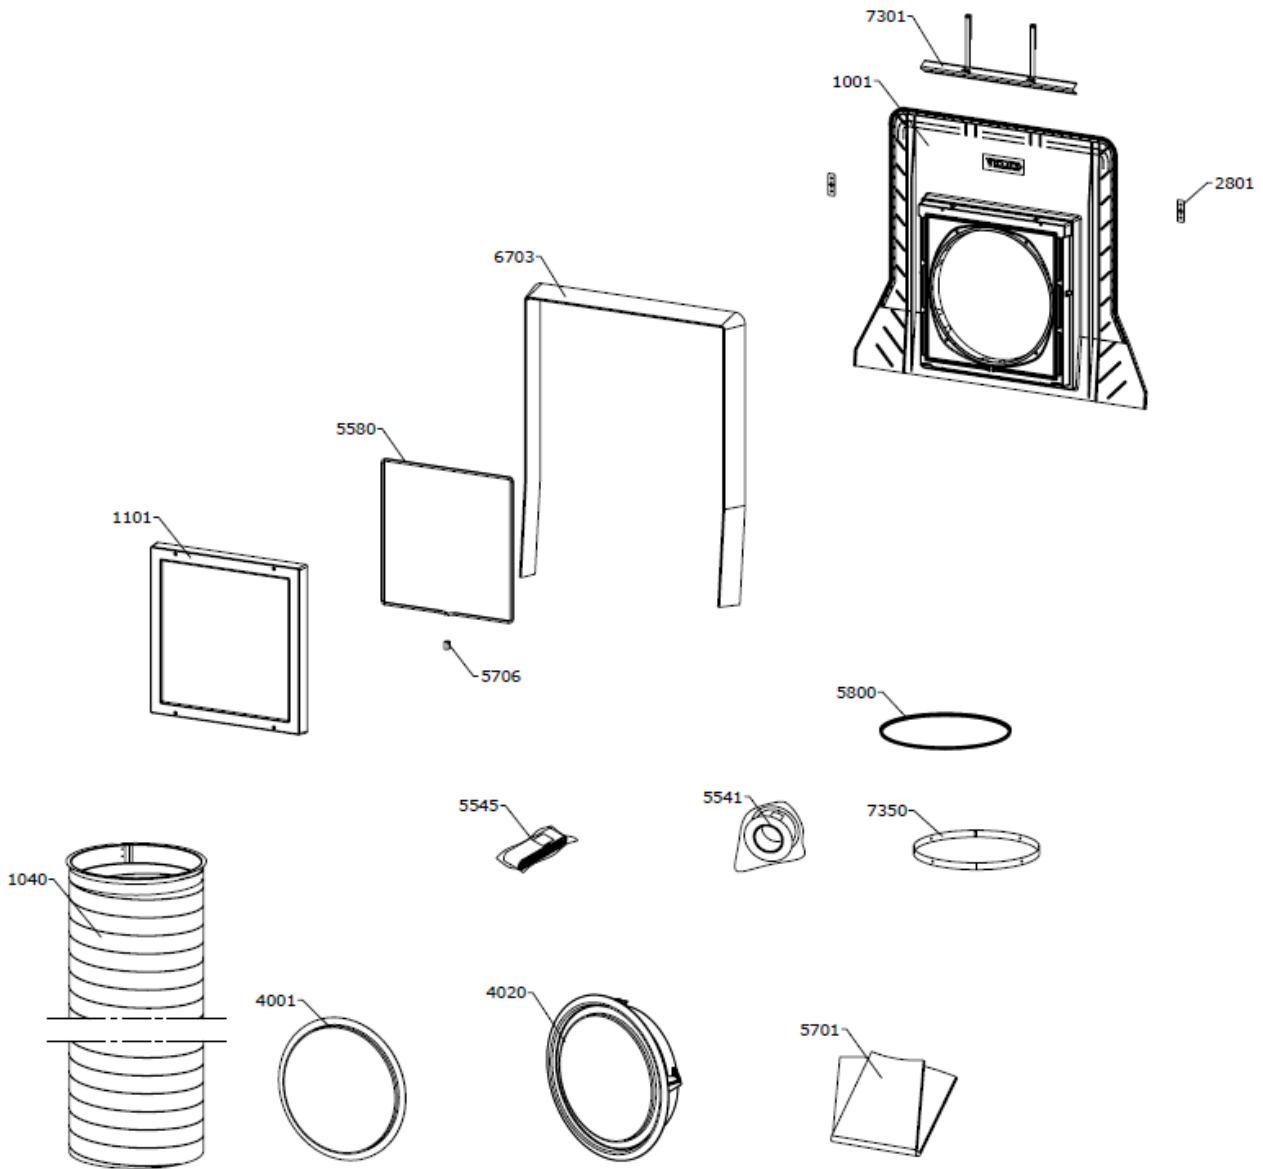

Getrennte Rechnungsanschrift

Name/Firma	Kundennummer
Straße und Hausnummer	Ansprechpartner
PLZ/Ort	Telefon/Telefax

Datum/Unterschrift

Hinweis:

Bei den Ersatzteilbeschriftungen handelt es sich um Positionsnummern, die sich bei allen VELUX Produkten wiederholen. Ohne die Informationen des Typenschildes können wir deshalb keine Ersatzteile ermitteln.

Hiermit bestellen wir die nachfolgend eingetragenen Ersatzteile:

Anzahl	Positionnr.	Ersatzteilbezeichnung
	1001	Eindeckrahmen komplett
	1040	Flexrohr
	1101	SP Sash Complete TW-
	2801	Stoppblech
	3305	Cover plug for diffuser screws VST NG
	4001	Streuscheibe
	4020	Deckeneinlegering kpl.
	5541	Klebeband TWR
	5545	Klebeband 6,5m (Dampfs.)
	5580	AFTW gasket CUT
	5701	VST BBX
	5706	Schaumkl.f./Entwässerungsnut, TWF/TWR
	5800	TPDG-Gasket VST NG
	6001	Plastikschrauben 4x30 CH T15 A2 schwarz,
	6050	Montagebeutel zu TWF OK14, 6050
	6300	TWF OK14 folding box
	6500	Montagestrips,
	6703	Schaumstoff, EDW (2,16m)
	7301	Ziegelaufgabe komplett Al
	7350	Springring T-F OK14 kompl. Stahl