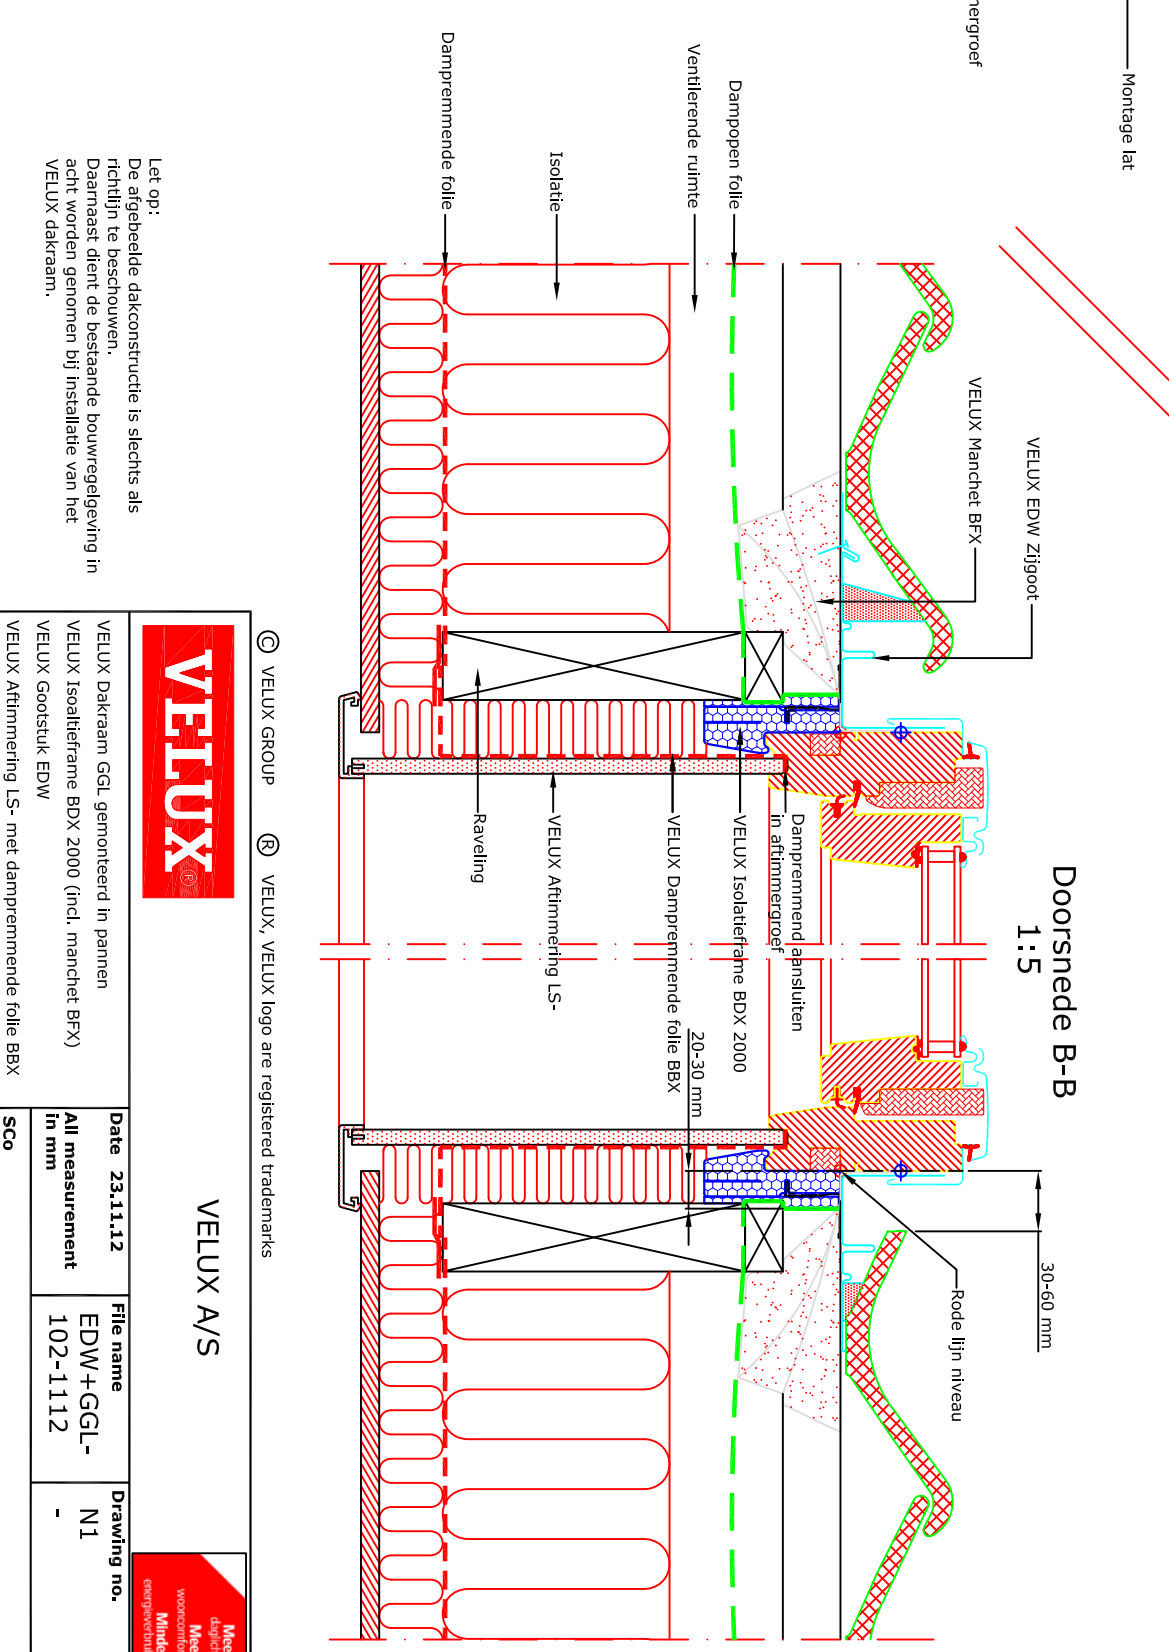

- VELUX Producten:
- GGL 15x90°
 - EDW 15x90°
 - BFX
 - BDX 2000
 - LS-BBX
- Dakbedekking:
- Pannen

Let op:
De afgebeelde dakconstructie is slechts als richtlijn te beschouwen. Daarnaast dient de bestaande bouwregelgeving in acht worden genomen bij installatie van het VELUX dakraam.

© VELUX GROUP
VELUX, VELUX logo are registered trademarks

VELUX A/S

VELUX Dakraam GGL gemonteerd in pannen	Date 23.11.12	File name EDW+GGL-	Drawing no. N1
VELUX Isolatieframe BDX 2000 (incl. manchets BFX)	All measurement in mm	102-1112	-
VELUX Gootstuk EDW	SCO		
VELUX Afdimmering LS- met dampremmende folie BBX			