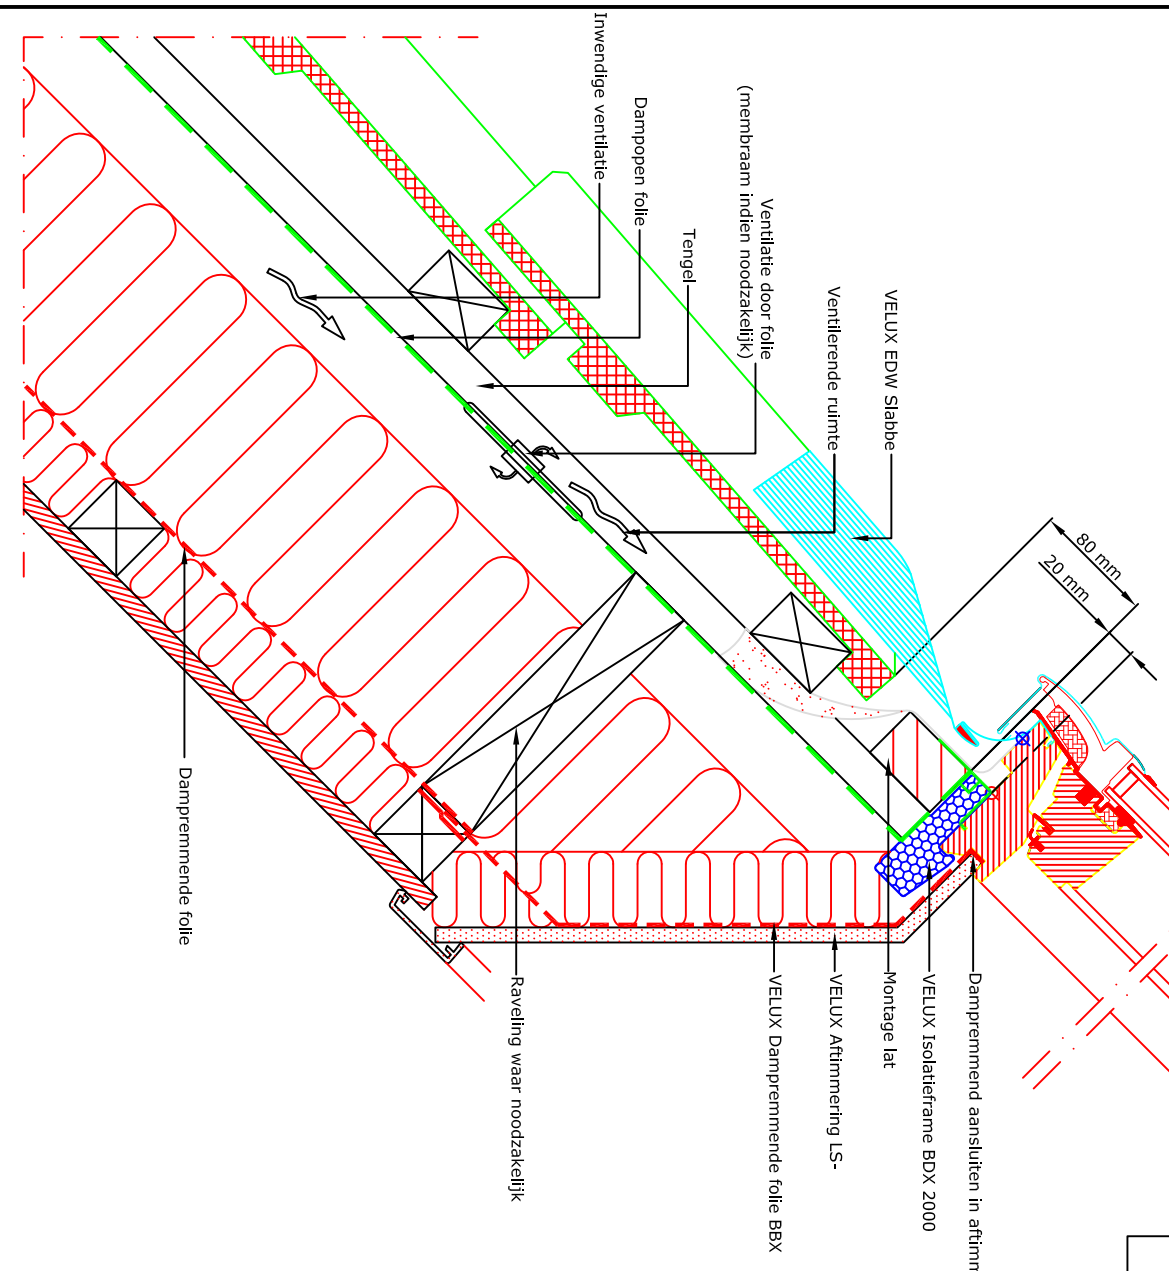

- VELUX Producten:
- GGL 15x90°
 - EDW 15x90°
 - BFX
 - BDX 2000
 - LS-BBX
- Dakbedekking:
- Pannen

Let op:
De afgebeelde dakconstructie is slechts als richtlijn te beschouwen. Daarnaast dient de bestaande bouwregelgeving in acht worden genomen bij installatie van het VELUX dakraam.

© VELUX GROUP
VELUX, VELUX logo are registered trademarks

VELUX A/S

VELUX Dakraam GGL gemonteerd in pannen	Date 23.11.12	File name EDW+GGL-	Drawing no. N1
VELUX Isolatieframe BDX 2000 (incl. manchets BFX)	All measurement in mm	102-1112	-
VELUX Gootstuk EDW	SCO		
VELUX Afdimmering LS- met dampremmende folie BBX			