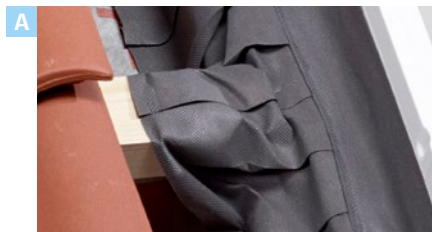

Waterkerende manchet met lekwatergoot

- Waterdichte damp-open aansluiting voorkomt condensatie
- Perfecte pasvorm rond het dakraam voor een eenvoudige en correcte montage
- Eenvoudig te bevestigen aan het frame en te bekleden op de latten
- Ademend materiaal minimaliseert het risico op condensatie
- Hoekverbindingen met zelfklevende, overlappende folie zorgen voor waterdichtheid
- De kraag kan zowel op vlakke als geprofileerde dakbedekkingen worden gemonteerd
- Verstelbare en zelfdragende lekwatergoot met fixatieklemmen voor de manchet

De plooien zijn eenvoudig over de latten te plaatsen.

De lekwatergoot leidt water om de dakopening heen.

Fixatie van de waterkerende manchet met speciale klemmen.

Ontworpen voor een strakke aansluiting

Zelfklevende, overlappende folies en voorgemonteerde butylstrips garanderen een goede en effectieve aansluiting met het frame en de hoekverbindingen.

Het gedeelte van de kraag dat is verbonden met het kozijn is niet geplooid, voor eenvoudigere aansluiting. Wordt compleet geleverd met voorgemonteerde butylstrips.

Technische specificaties

Waterkerende manchet – BFX

Voordelen

Een passend ontwerp

Een slim, gepatenteerd ontwerp met plooiën maakt het gemakkelijk om de kraag over de latten te vouwen voor een absoluut correcte aansluiting.

Snelle en veilige aansluiting

De manchet wordt in één stuk geleverd en past precies om de opening het dakraam, voor een strakke en snelle montage.