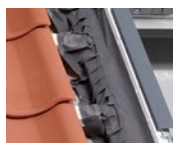

Waterkerende manchet met lekwatergoot

- Waterdichte damp-open aansluiting voorkomt condensatie
- Perfecte pasvorm rond het dakraam voor een eenvoudige en correcte montage
- Eenvoudig te bevestigen aan het frame en te bekleden op de latten
- Ademend materiaal minimaliseert het risico op condensatie
- Hoekverbindingen met zelfklevende, overlappende folie zorgen voor waterdichtheid
- De kraag kan zowel op vlakke als geprofileerde dakbedekkingen worden gemonteerd
- Verstelbare en zelfdragende lekwatergoot met fixatieklemmen voor de manchet

Waterkerende manchet

Vormt een strakke aansluiting tussen het dakraam en de dakfolie.

Gevormde hoeken voor een eenvoudige en perfecte pasvorm.

Overlappende folies zorgen voor waterdichte en strakke aansluiting.

De plooien zijn eenvoudig over de latten te plaatsen.

De lekwatergoot leidt water om de dakopening heen.

Fixatie van de waterkerende manchet met speciale klemmen.

Ontworpen voor een strakke aansluiting

Zelfklevende, overlappende folies en voorgemonteerde butylstrips garanderen een goede en effectieve aansluiting met het frame en de hoekverbindingen.

Het gedeelte van de kraag dat is verbonden met het kozijn is niet geplooid, voor eenvoudigere aansluiting. Wordt compleet geleverd met voorgemonteerde butylstrips.

Technische specificaties

Waterkerende manchet – BFX