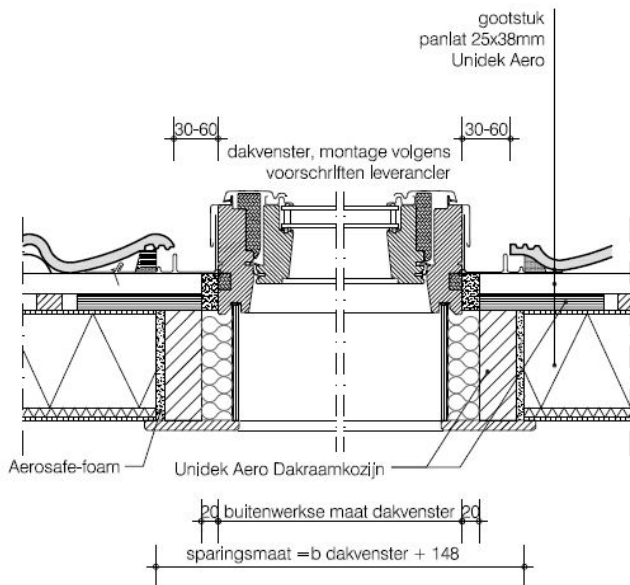

Ontworpen voor optimale integratie

Dakraamdetail horizontaal