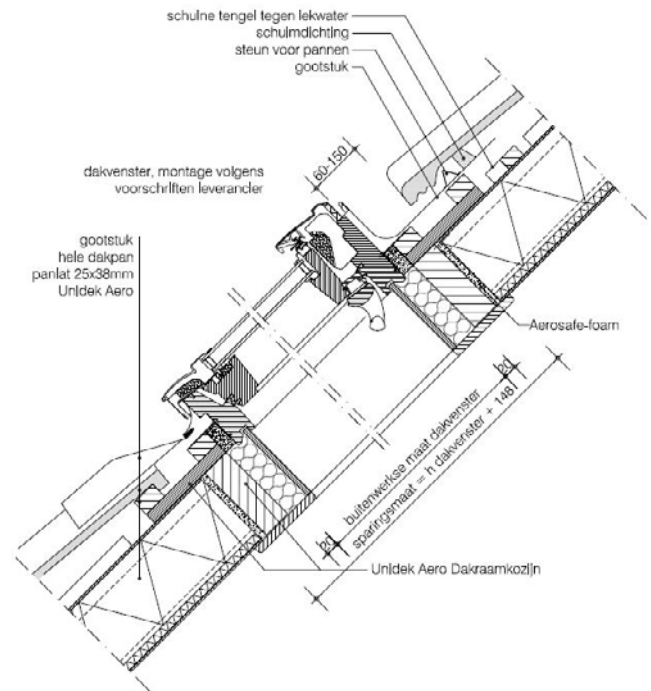

- Strak eindresultaat zonder raveling
- Verdiept inbouwen mogelijk
- Goed geïsoleerde thermische schil
- Grote overspanningen blijven haalbaar
- Beschikbaar voor alle gangbare VELUX-dakramen
- Sluit volledig aan op de door VELUX voorgeschreven bouwdetails
- Voor nieuwbouw en renovatie
- Eenvoudige montage

Inbouwen

Ontworpen voor optimale integratie

Dakraamdetail horizontaal

Dakraamdetail verticaal

Toepassingen

Te realiseren met VELUX-dakramen in alle afmetingen.
Toepasbaar met gootstukken typen EDW, EDL en de verdiepte inbouw gootstukken type EDJ en EDN.
Isolatie kraag type BDX en dampremmende folie BBX en dampopenfolie type BFX.
Gedetailleerde verwerkingsvoorschrift Unidek Aero Dakraamkozijn wordt meegeleverd.
Te bestellen via de bouwmaterialenhandel.