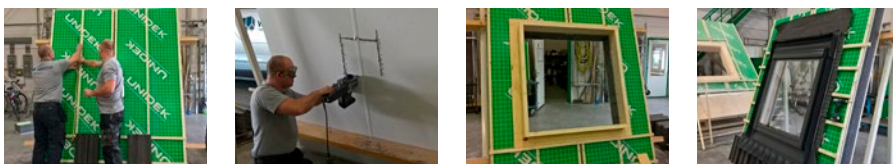

Eenvoudige montage

Dakraamoplossing zonder raveling

VELUX®

Inbouw van VELUX-dakramen met dakraamkozijn van Kingspan Unidek

Het Unidek Aero Dakraamkozijn is een stelkozijn voor het snel en eenvoudig plaatsen van VELUX-dakramen in Unidek Aero dakelementen. Per type dakraam wordt het samengestelde stelkozijn met de juiste afmeting geleverd.

- Strak eindresultaat zonder raveling
- Verdiept inbouwen mogelijk
- Goed geïsoleerde thermische schil
- Grote overspanningen blijven haalbaar
- Beschikbaar voor alle gangbare VELUX-dakramen
- Sluit volledig aan op de door VELUX voorgeschreven bouwdetails
- Voor nieuwbouw en renovatie
- Eenvoudige montage

Inbouwen

Ontworpen voor optimale integratie

Dakraamdetail horizontaal

Dakraamdetail verticaal

Toepassingen

Te realiseren met VELUX-dakramen in alle afmetingen.
Toepasbaar met gootstukken typen EDW, EDL en de verdiepte inbouw gootstukken type EDJ en EDN.
Isolatie kraag type BDX en dampremmende folie BBX en dampopenfolie type BFX.
Gedetailleerde verwerkingsvoorschrift Unidek Aero Dakraamkozijn wordt meegeleverd.
Te bestellen via de bouwmaterialenhandel.