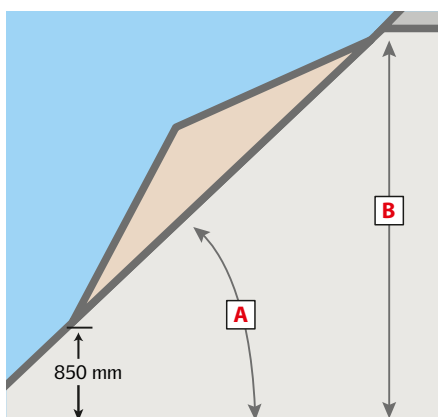

Toepassing

A	B
35°	2003
40°	2171
45°	2328
50°	2470
55°	2600
60°	2714
65°	2815
70°	2900