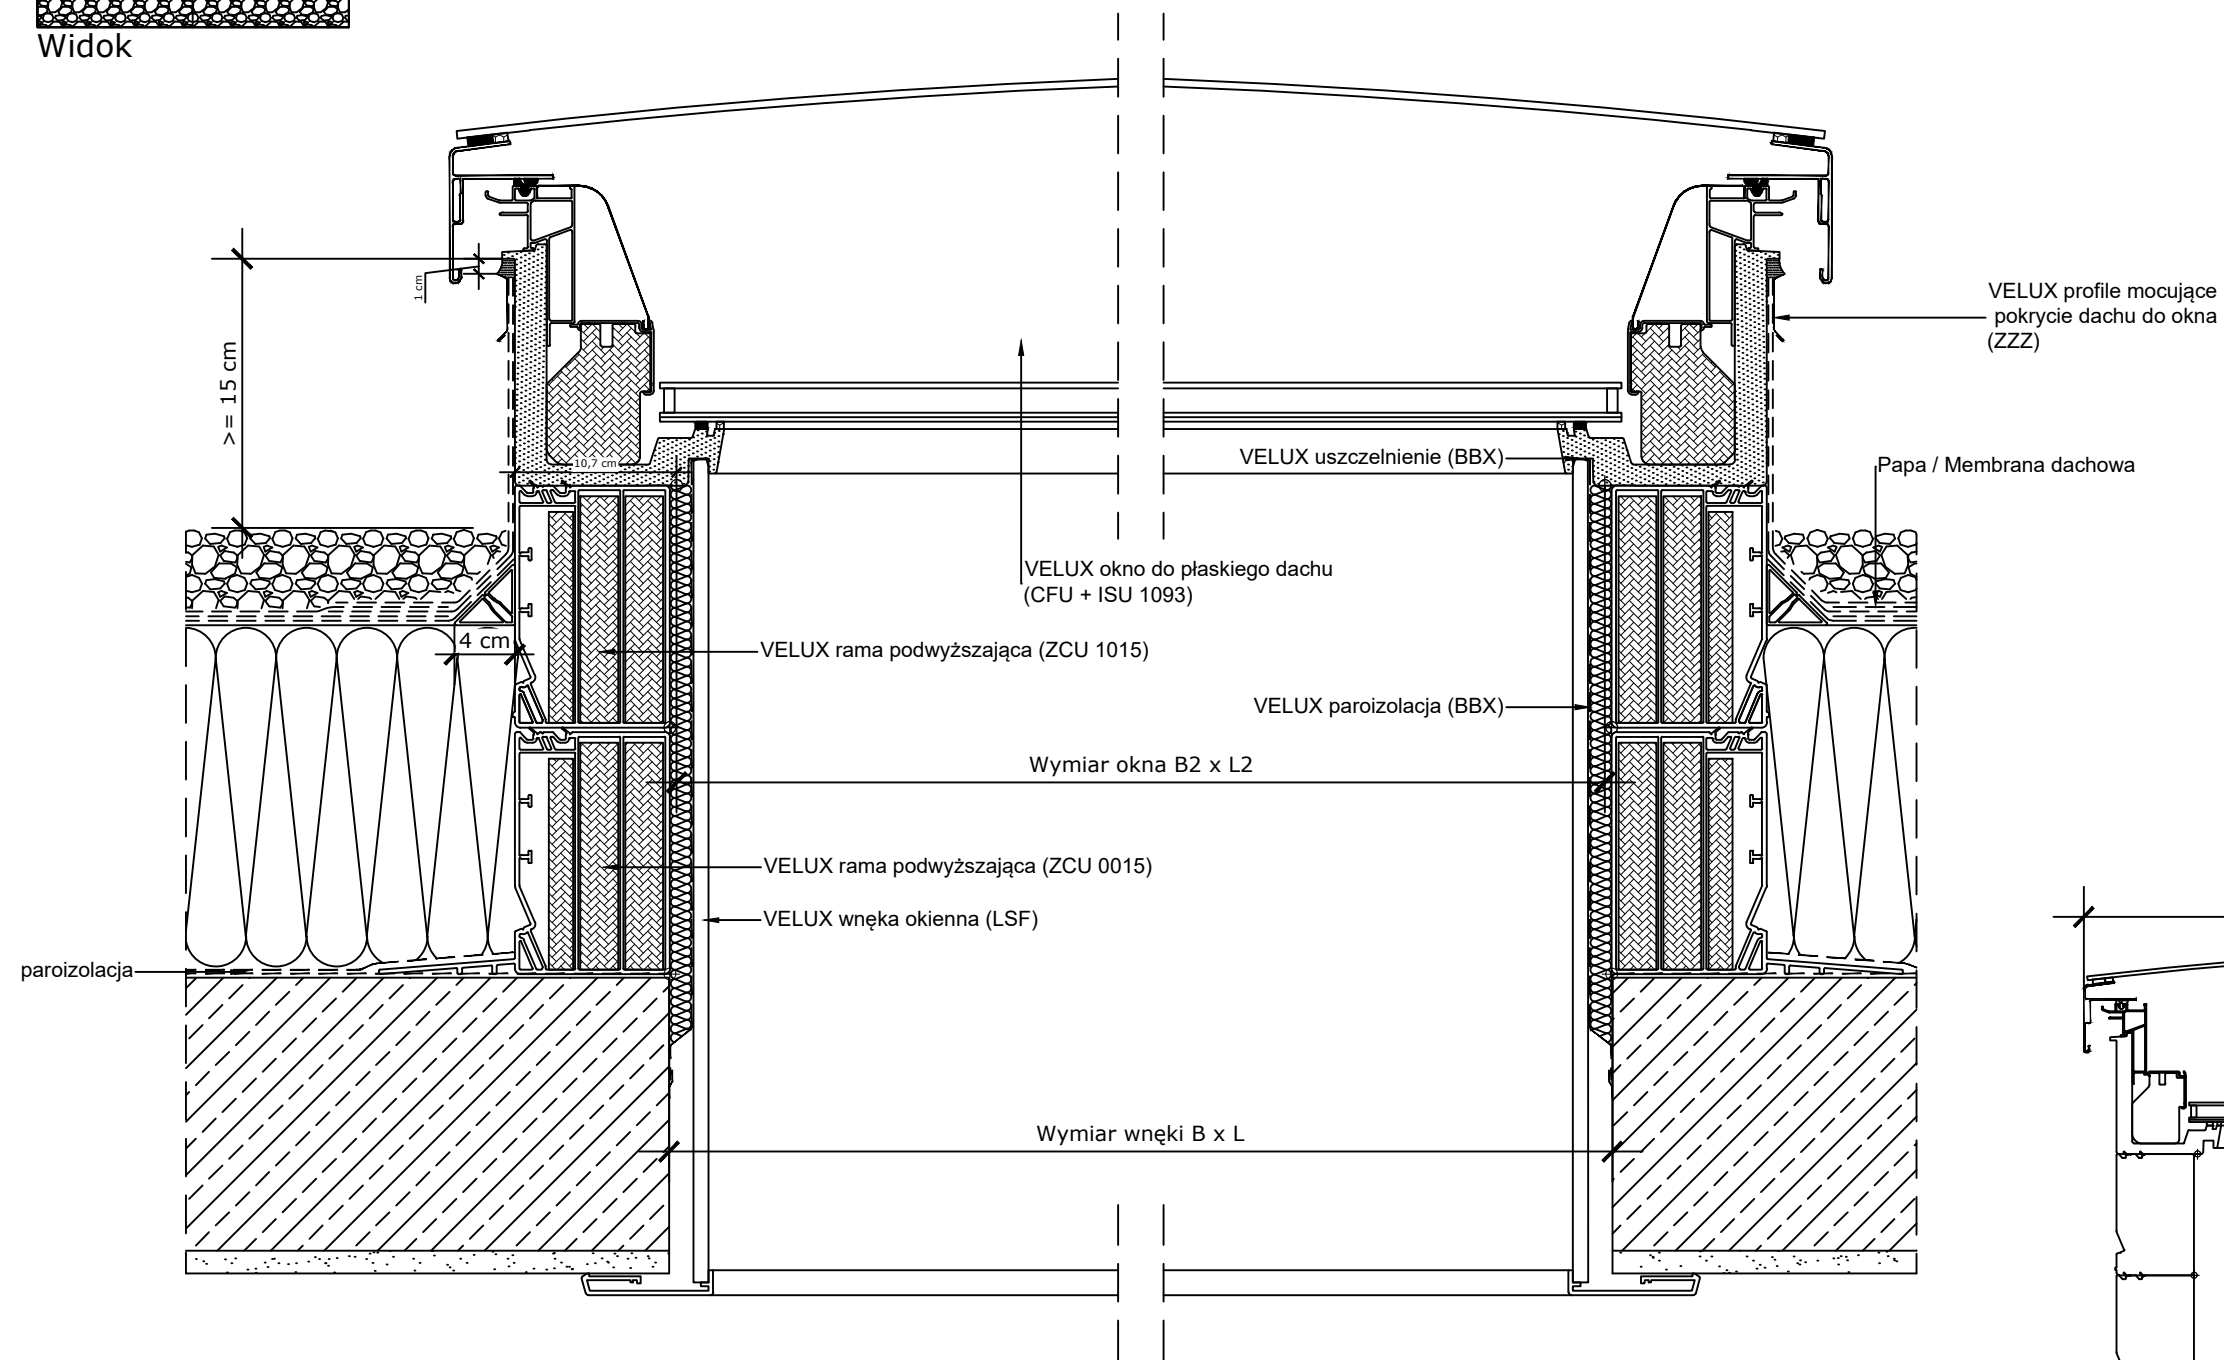

Widok

Przekrój A-A
1:5

Produkty VELUX:

Pokrycie dachu:

Wymiary w cm

CFU	B x L	B1 x L1	B2 x L2	H1
060060	61 x 61	90,1 x 90,1	60 x 60	25,3
080080	81 x 81	110,1 x 110,1	80 x 80	26,2
090060	91 x 61	120,1 x 90,1	90 x 60	26,8
090090	91 x 91	120,1 x 120,1	90 x 90	26,8
100100	101 x 101	130,1 x 130,1	100 x 100	27,3
120090	121 x 91	150,1 x 120,1	121 x 90	28,6
120120	121 x 121	150,1 x 150,1	121 x 120	28,6

© VELUX GROUP

® VELUX, logo VELUX są znakami zastrzeżonymi

VELUX

VELUX Polska Sp. z o.o.
ul. Krakowiaków 34
02-255 Warszawa

Wszystkie wymiary podane na rysunku muszą zostać sprawdzone na miejscu budowy. Rysunek jest jedynie schematyczny i z tego powodu VELUX nie ma wpływu na jakość rzeczywistej instalacji na dachu budynku.

VELUX CFU + ISU 1093
VELUX ZCU 0015 + ZCU 1015
VELUX ZZZ 210U
VELUX LSF
VELUX BBX

Data: 2022

Wszystkie wymiary w mm. Skala 1:5

VELUX Polska Sp. z o.o. ul. Krakowiaków 34 02-255 Warszawa

Nazwa pliku:
CFU+ISU-1093-ZCU