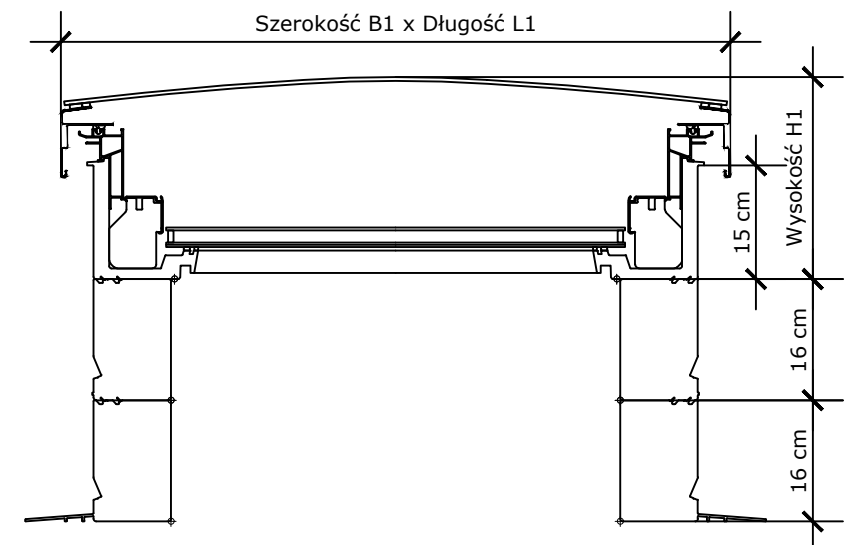

Widok

Przekrój A-A
1:5

Produkty VELUX:

Pokrycie dachu:

Wymiary w cm

CFU	B x L	B1 x L1	B2 x L2	H1
060060	61 x 61	90,1 x 90,1	60 x 60	25,3
080080	81 x 81	110,1 x 110,1	80 x 80	26,2
090060	91 x 61	120,1 x 90,1	90 x 60	26,8
090090	91 x 91	120,1 x 120,1	90 x 90	26,8
100100	101 x 101	130,1 x 130,1	100 x 100	27,3
120090	121 x 91	150,1 x 120,1	121 x 90	28,6
120120	121 x 121	150,1 x 150,1	121 x 120	28,6

VELUX CFU + ISU 1093
VELUX ZCU 0015 + ZCU 1015
VELUX ZZZ 210U
VELUX LSF
VELUX BBX

Data: 2022

Wszystkie wymiary w mm. Skala 1:5

VELUX Polska Sp. z o.o. ul. Krakowiaków 34 02-255 Warszawa

Nazwa pliku:
CFU+ISU-1093-ZCU