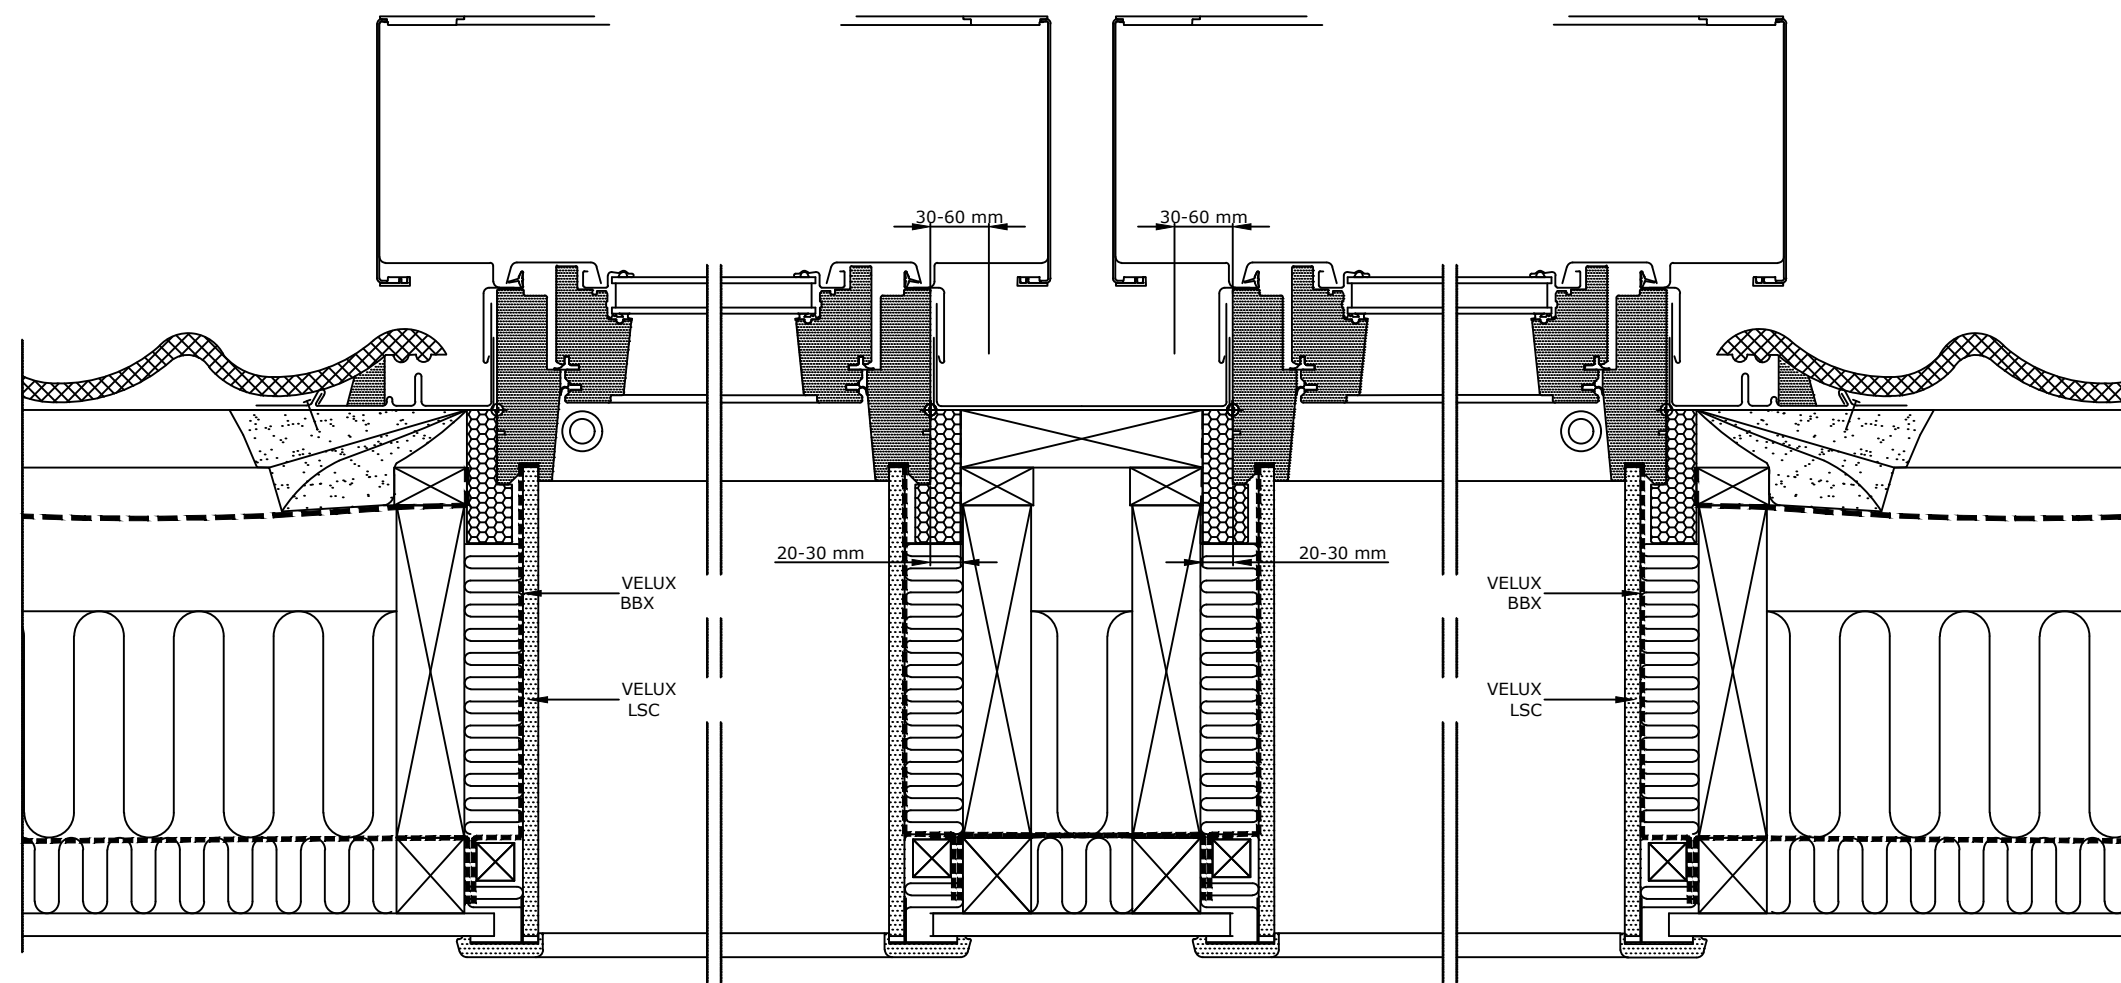

PRZEKRÓJ B-B
1:5

© VELUX GROUP © VELUX, logo VELUX są znakami zastrzeżonymi

VELUX		VELUX Polska Sp. z o.o. ul. Krakowiaków 34 02-255 Warszawa	
VELUX GGL --- 40 KFD	Data: 2021	Nazwa pliku:	
VELUX BDX 2000 (BFX)	Wszystkie wymiary w mm. Skala 1:5	Kłapa dymowa_	www.Velux.com.pl
VELUX EDW		SV-GGL---40 KFD	
VELUX LSC, BBX		VELUX Polska Sp. z o.o. ul. Krakowiaków 34 02-255 Warszawa