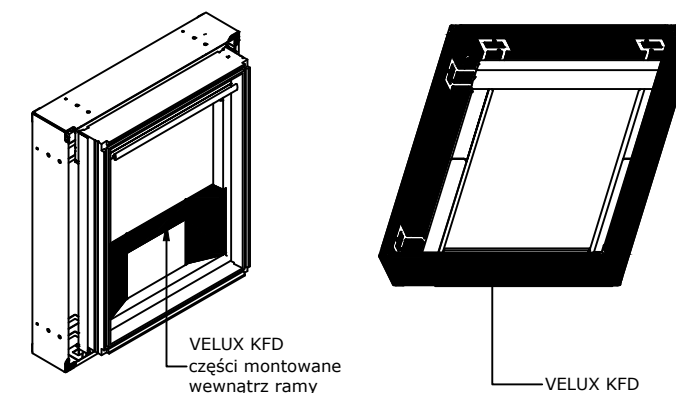

VELUX KFD części montowane wewnątrz ramy

VELUX KFD

- GGL---40 KFD
- dachówka
- EDW
- BDX
- BFX
- LSC BBX