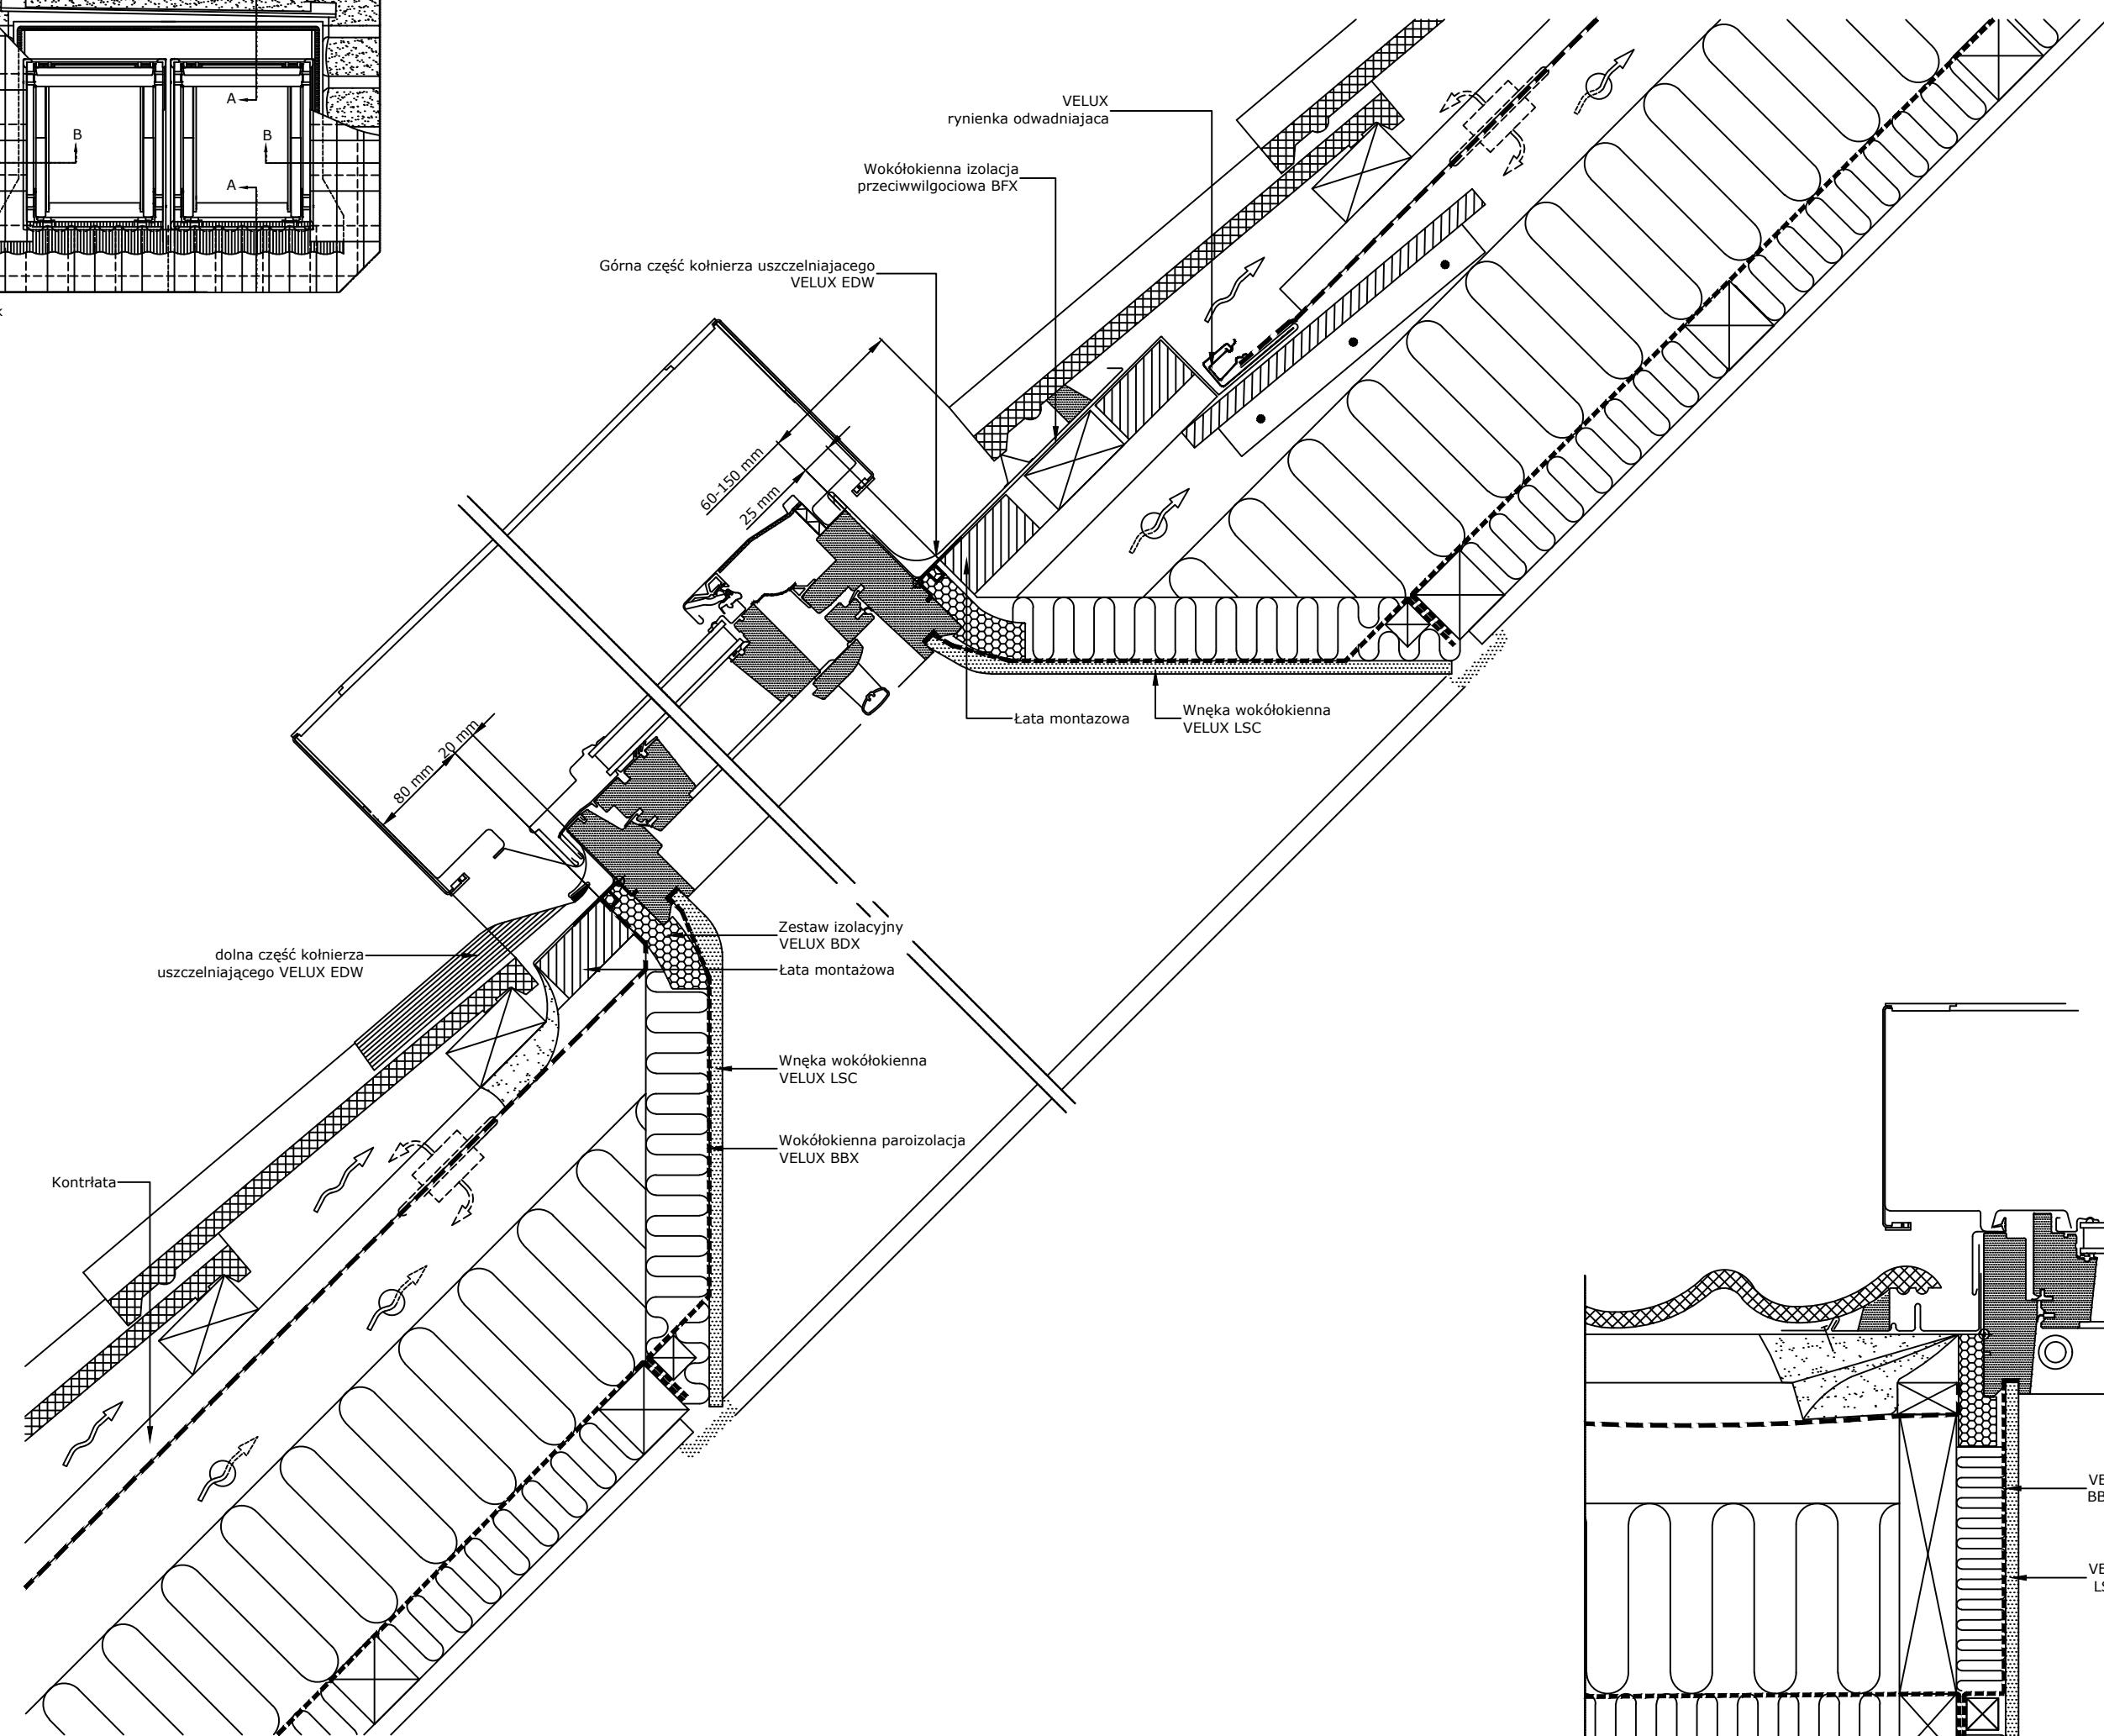

Widok

PRZEKRÓJ A-A
1:5