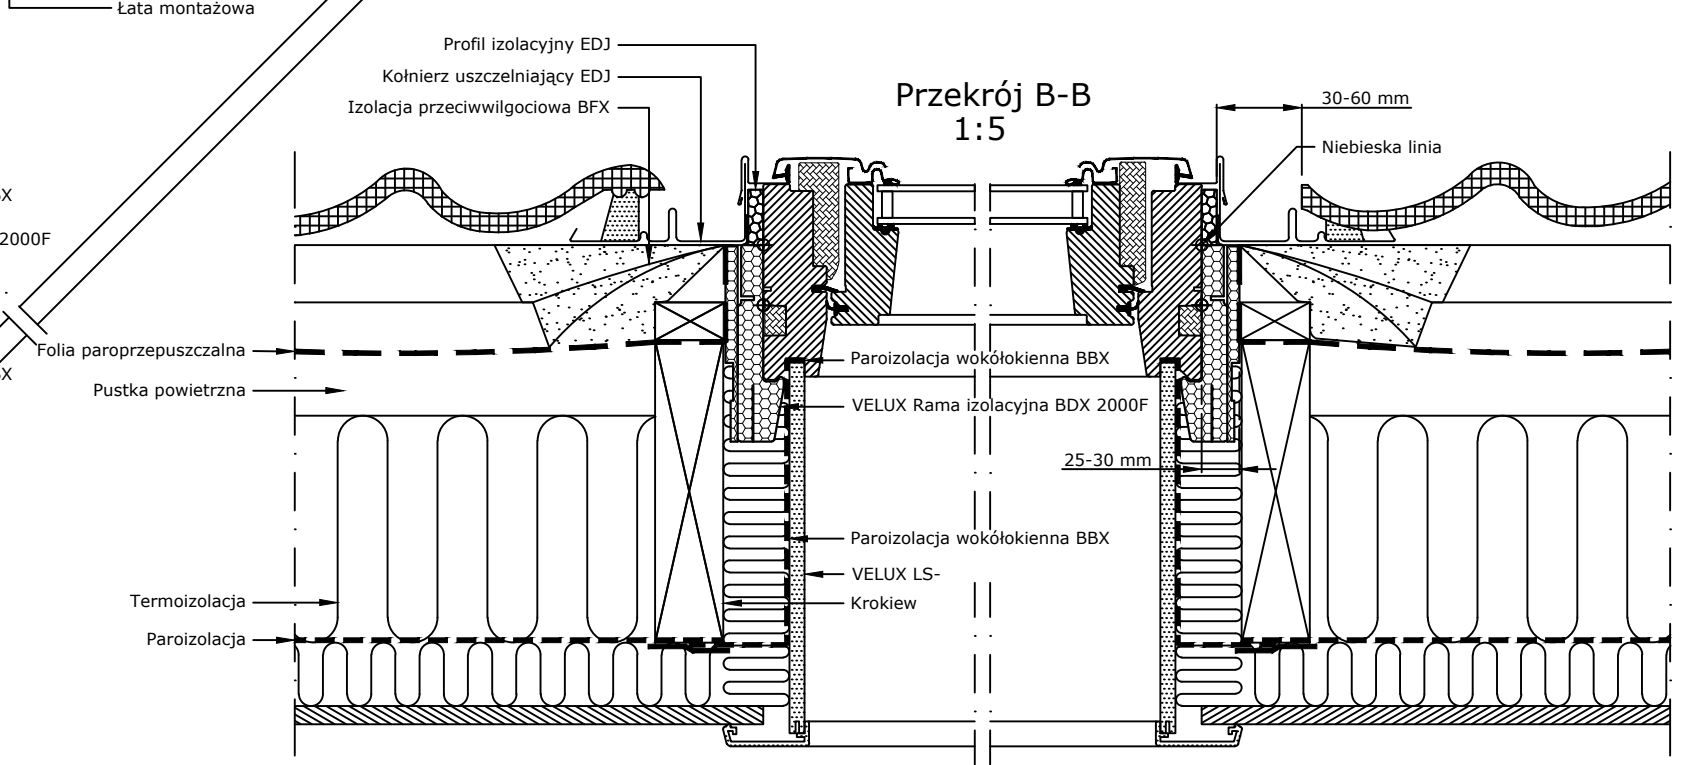

Widok

Przekrój A-A
1:5

1:2.5

1:2.5

Przekrój B-B
1:5

Produkty VELUX:

- GGL
15°-90°
- EDJ
20°-90°
- BFX
- BDX
2000F
- LS-
BBX

Pokrycie dachowe:

- DACHÓWKA
< 90 mm

© VELUX GROUP ® VELUX, logo VELUX są znakami zastrzeżonymi

VELUX Polska Sp. z o.o.
ul. Krakowiaków 34
02-255 Warszawa

Wszystkie wymiary podane na rysunku muszą zostać sprawdzone na miejscu budowy. Rysunek jest jedynie schematyczny i z tego powodu VELUX nie ma wpływu na jakość rzeczywistej instalacji na dachu budynku.

VELUX GGL
VELUX BDX 2000F (BFX)
VELUX EDJ
VELUX LS-, BBX

Data: 2021
Wszystkie wymiary w mm. Skala 1:5

Nazwa pliku:
EDJ+GGL-128-1212

www.Velux.com.pl

VELUX Polska Sp. z o.o. ul. Krakowiaków 34 02-255 Warszawa