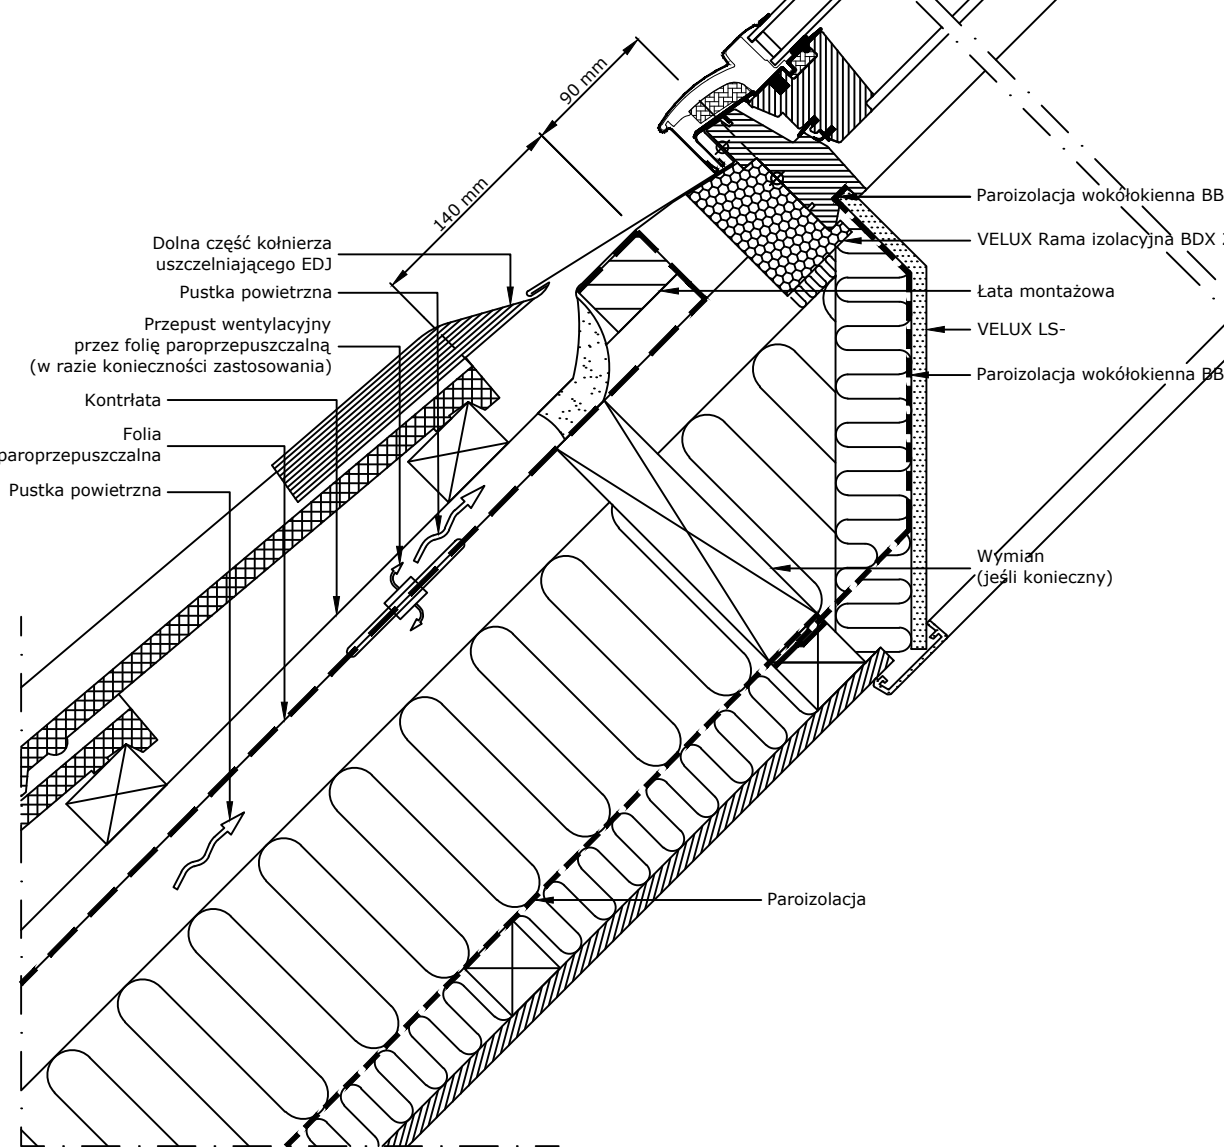

Widok

Przekrój A-A
1:5

1:2.5

1:2.5

Przekrój B-B
1:5

Produkty VELUX:

- GGL
15°-90°
- EDJ
20°-90°
- BFX
- BDX
2000F
- LS-
BBX

Pokrycie dachowe:

- DACHÓWKA
< 90 mm

© VELUX GROUP ® VELUX, logo VELUX są znakami zastrzeżonymi

VELUX Polska Sp. z o.o.
ul. Krakowiaków 34
02-255 Warszawa

Wszystkie wymiary podane na rysunku muszą zostać sprawdzone na miejscu budowy. Rysunek jest jedynie schematyczny i z tego powodu VELUX nie ma wpływu na jakość rzeczywistej instalacji na dachu budynku.

VELUX GGL
VELUX BDX 2000F (BFX)
VELUX EDJ
VELUX LS-, BBX

Data: 2021
Wszystkie wymiary w mm. Skala 1:5

Nazwa pliku:
EDJ+GGL-128-1212

www.Velux.com.pl

VELUX Polska Sp. z o.o. ul. Krakowiaków 34 02-255 Warszawa