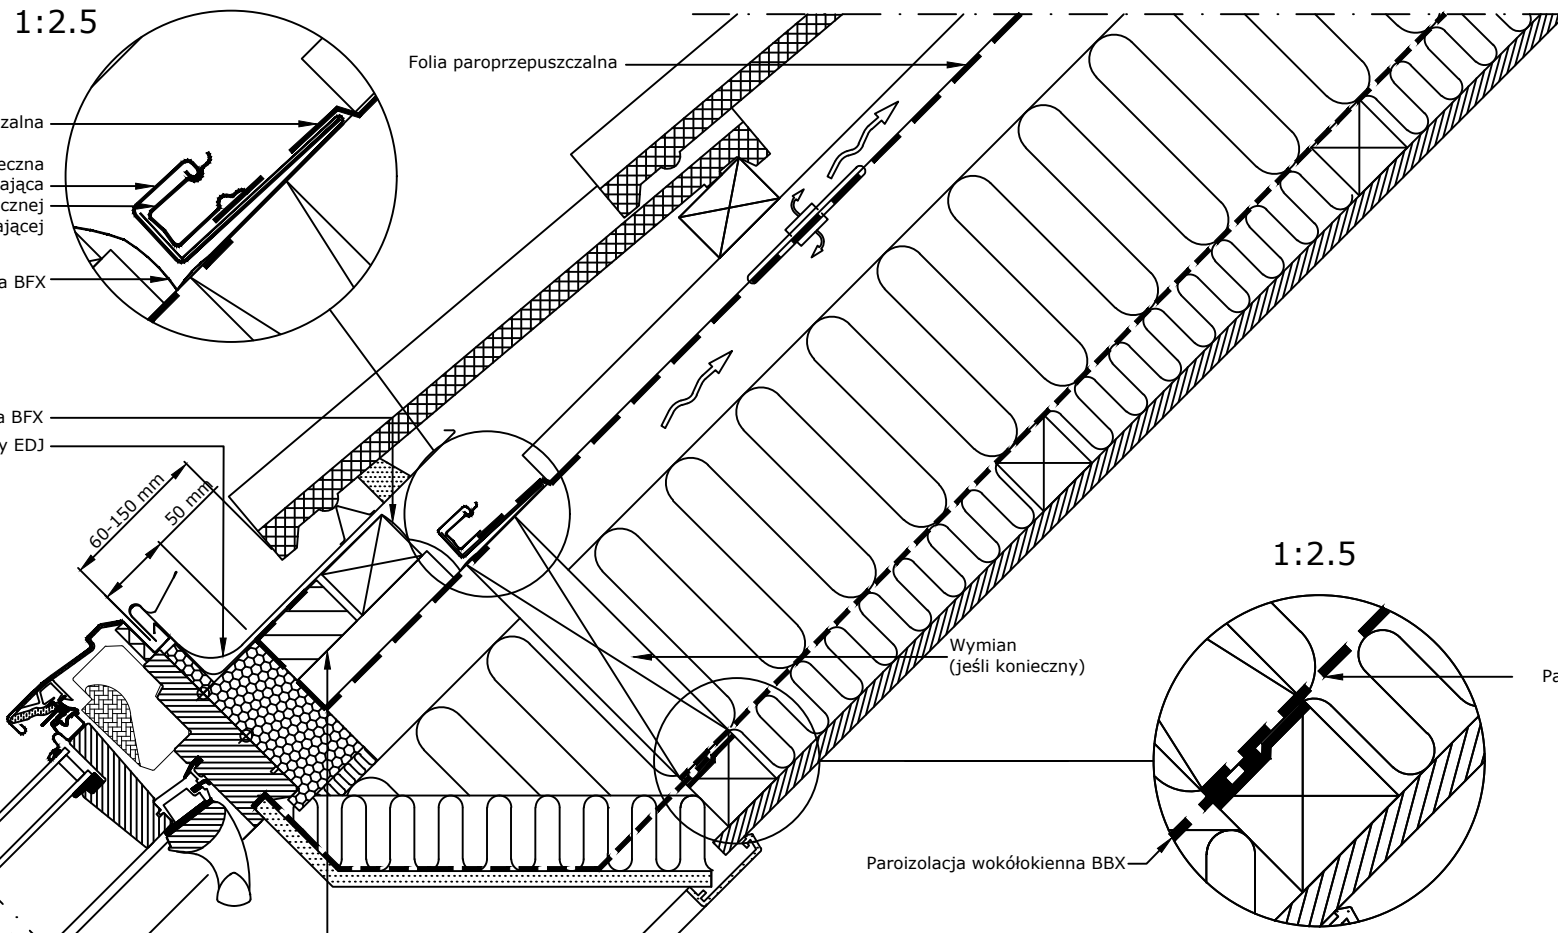

Widok

Przekrój A-A
1:5

1:2.5

1:2.5

Przekrój B-B
1:5

Produkty VELUX:

- GGL
15°-90°
- EDJ
20°-90°
- BFX
- BDX
2000F
- LS-
BBX

Pokrycie dachowe:

- DACHÓWKA
< 90 mm

© VELUX GROUP ® VELUX, logo VELUX są znakami zastrzeżonymi

VELUX Polska Sp. z o.o.
ul. Krakowiaków 34
02-255 Warszawa

Wszystkie wymiary podane na rysunku muszą zostać sprawdzone na miejscu budowy. Rysunek jest jedynie schematyczny i z tego powodu VELUX nie ma wpływu na jakość rzeczywistej instalacji na dachu budynku.

VELUX GGL
VELUX BDX 2000F (BFX)
VELUX EDJ
VELUX LS-, BBX

Data: 2021
Wszystkie wymiary w mm. Skala 1:5

Nazwa pliku:
EDJ+GGL-128-1212

www.Velux.com.pl

VELUX Polska Sp. z o.o. ul. Krakowiaków 34 02-255 Warszawa