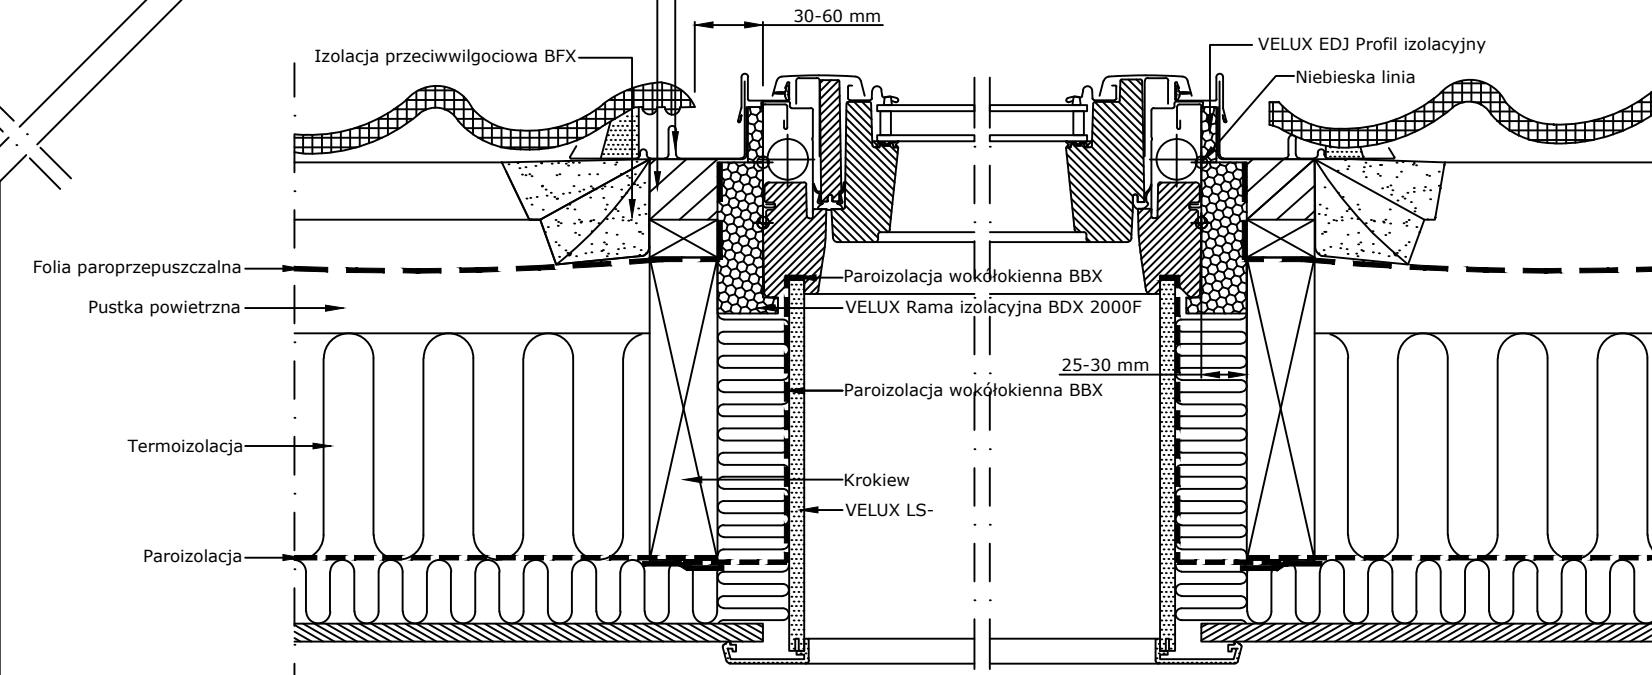

Widok

Przekrój A-A
1:5

1:2.5

Przekrój B-B
1:5

Przekrój C-C
1:5

- Produkty VELUX:
- GPU 15°-55°/75°
 - VIU 90°
 - EDJ+EFJ 20°-55°
 - DACHÓWKA < 90 mm
 - BFX
 - BDX 2000F
 - LS-BBX
 - LVI 30°-55°

20°-55°	A mm	B mm
20	70	85
25	80	90
30	85	95
35	95	105
40	110	110
45	125	120
50	140	135
55	160	155

© VELUX GROUP ® VELUX, logo VELUX są znakami zastrzeżonymi

VELUX Polska Sp. z o.o.
ul. Krakowiaków 34
02-255 Warszawa

Wszystkie wymiary podane na rysunku muszą zostać sprawdzone na miejscu budowy. Rysunek jest jedynie schematyczny i z tego powodu VELUX nie ma wpływu na jakość rzeczywistej instalacji na dachu budynku.

VELUX GPU + VIU
VELUX BDX 2000F (BFX)
VELUX EDJ+EFJ VELUX LS- + LVI
VELUX BBX

Data: 2021
Wszystkie wymiary w mm. Skala 1:5
Nazwa pliku: EFJ+GPU+VIU-0613
www.Velux.com.pl
VELUX Polska Sp. z o.o. ul. Krakowiaków 34 02-255 Warszawa