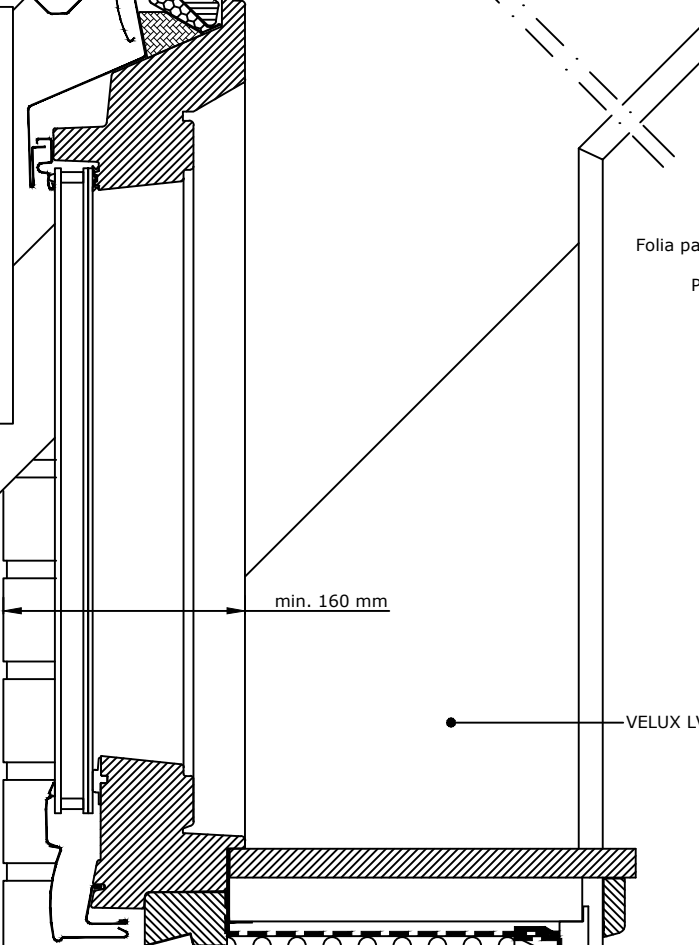

Widok

Przekrój A-A
1:5

1:2.5

Przekrój B-B
1:5

Przekrój C-C
1:5

- Produkty VELUX:
- GPU 15°-55°/75°
 - VIU 90°
 - EDJ+EFJ 20°-55°
 - DACHÓWKA < 90 mm
 - BFX
 - BDX 2000F
 - LS-BBX
 - LVI 30°-55°

20°-55°	A mm	B mm
20	70	85
25	80	90
30	85	95
35	95	105
40	110	110
45	125	120
50	140	135
55	160	155

© VELUX GROUP ® VELUX, logo VELUX są znakami zastrzeżonymi

VELUX Polska Sp. z o.o.
ul. Krakowiaków 34
02-255 Warszawa

Wszystkie wymiary podane na rysunku muszą zostać sprawdzone na miejscu budowy. Rysunek jest jedynie schematyczny i z tego powodu VELUX nie ma wpływu na jakość rzeczywistej instalacji na dachu budynku.

VELUX GPU + VIU
VELUX BDX 2000F (BFX)
VELUX EDJ+EFJ VELUX LS- + LVI
VELUX BBX

Data: 2021
Wszystkie wymiary w mm. Skala 1:5
Nazwa pliku: EFJ+GPU+VIU-0613
www.Velux.com.pl
VELUX Polska Sp. z o.o. ul. Krakowiaków 34 02-255 Warszawa