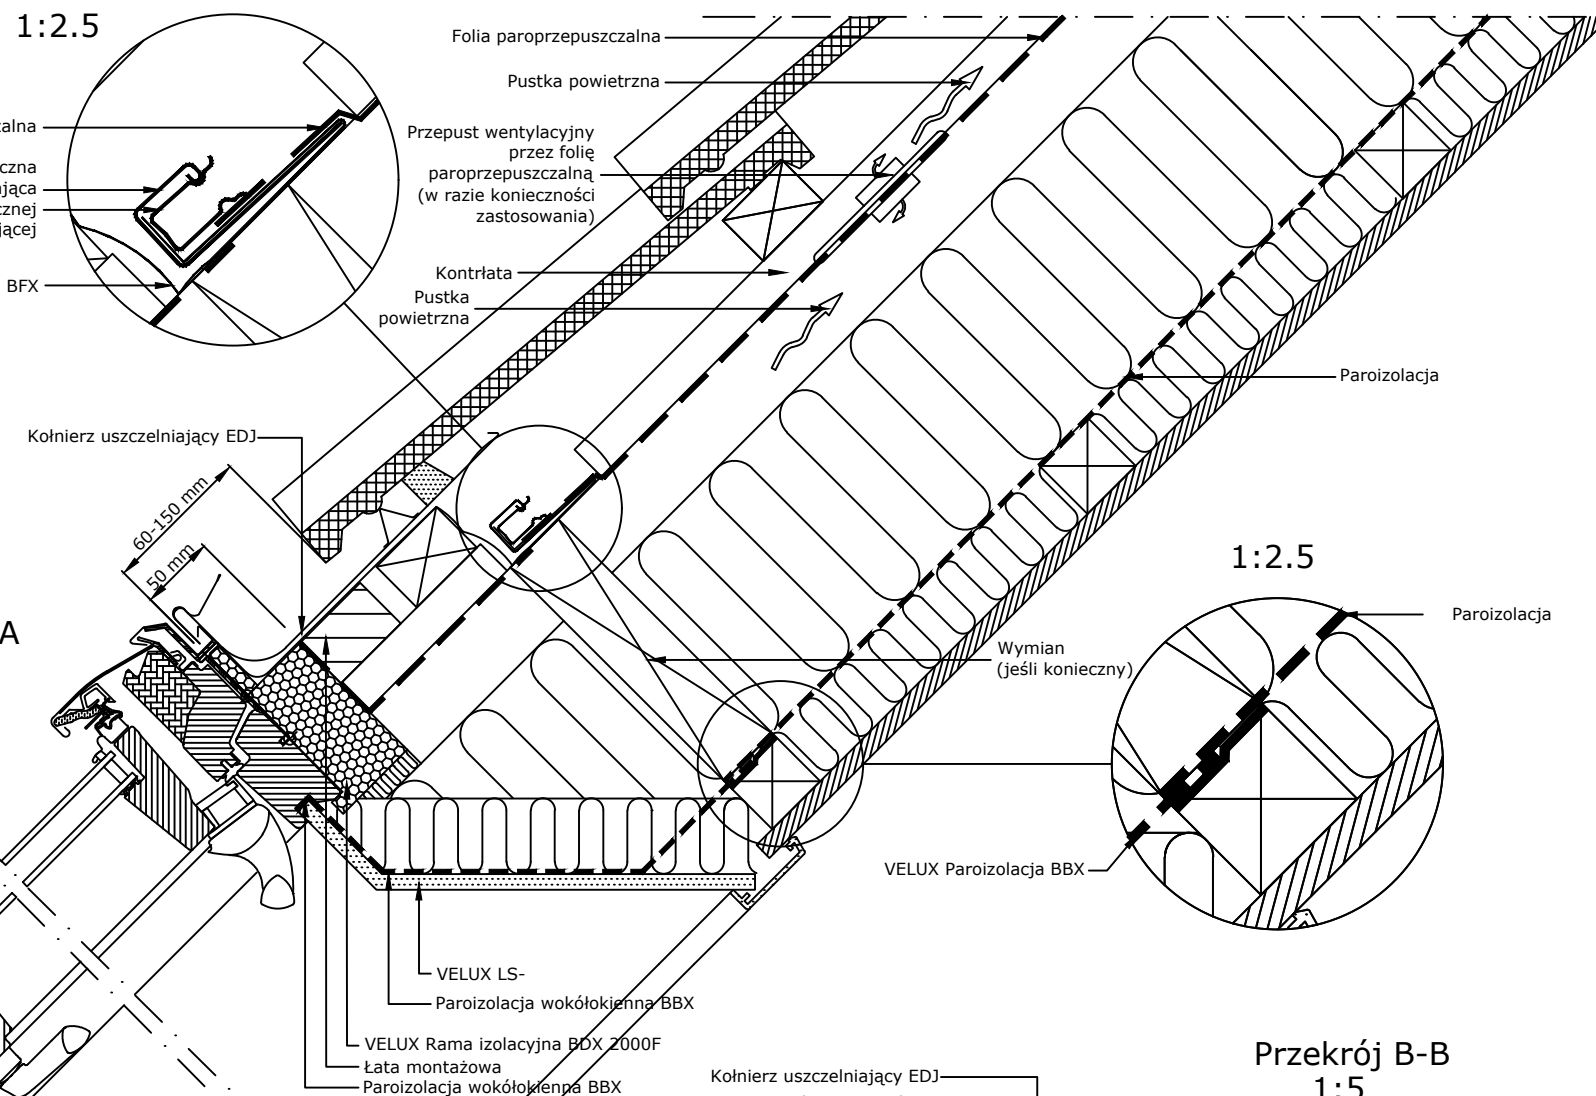

Widok

Przekrój A-A
1:5

1:2.5

Przekrój B-B
1:5

Przekrój C-C
1:5

- Produkty VELUX:
- GPU 15°-55°/75°
 - VIU 90°
 - EDJ+EFJ 20°-55°
 - DACHÓWKA < 90 mm
 - BFX
 - BDX 2000F
 - LS-BBX
 - LVI 30°-55°

20°-55°	A mm	B mm
20	70	85
25	80	90
30	85	95
35	95	105
40	110	110
45	125	120
50	140	135
55	160	155

© VELUX GROUP ® VELUX, logo VELUX są znakami zastrzeżonymi

VELUX Polska Sp. z o.o.
ul. Krakowiaków 34
02-255 Warszawa

Wszystkie wymiary podane na rysunku muszą zostać sprawdzone na miejscu budowy. Rysunek jest jedynie schematyczny i z tego powodu VELUX nie ma wpływu na jakość rzeczywistej instalacji na dachu budynku.