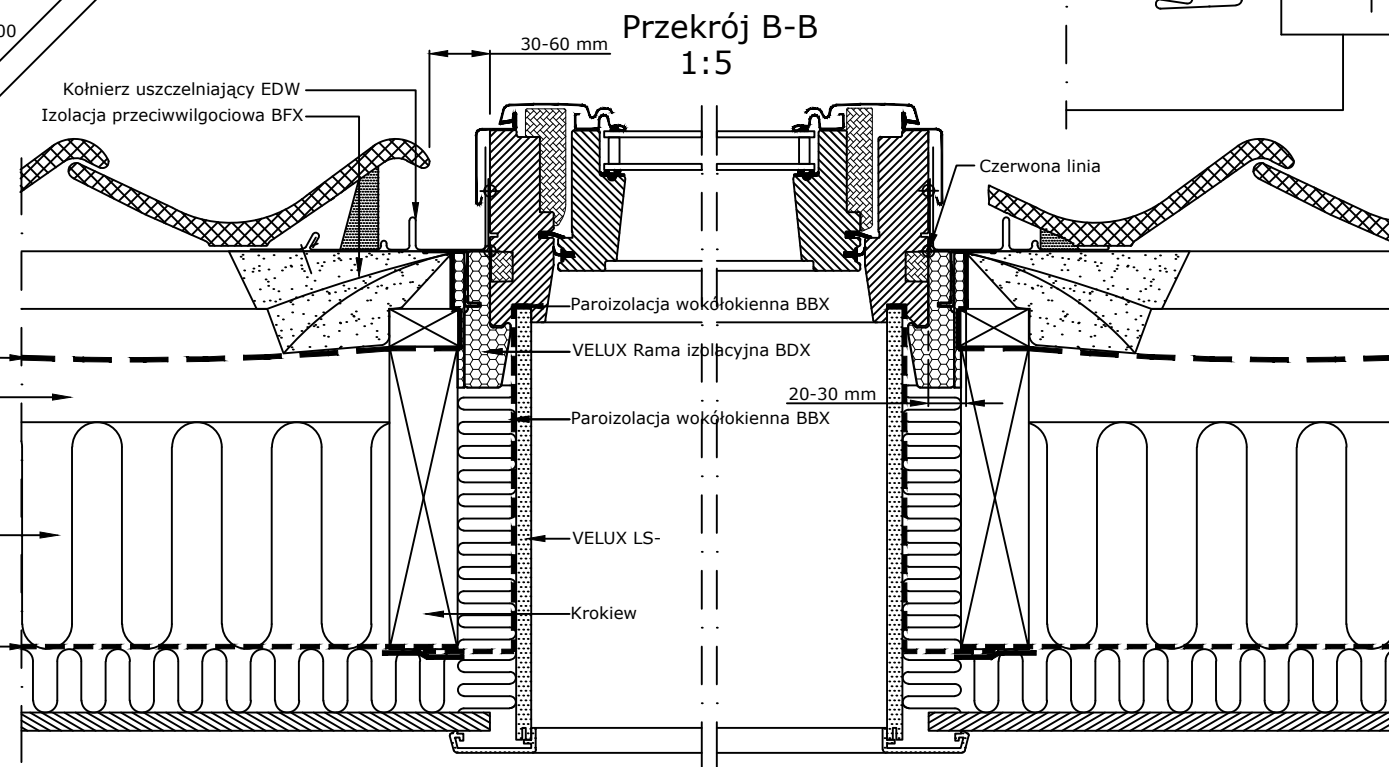

Widok

Przekrój A-A  
1:5

1:2.5

1:2.5

Przekrój C-C  
1:5

Przekrój B-B  
1:5

15°-55°	A mm	B mm
15	50	40
20	55	45
25	60	45
30	65	50
35	70	55
40	75	60
45	85	65
50	90	75
55	105	85

min. 30 mm

VELUX Polska Sp. z o.o.  
ul. Krakowiaków 34  
02-255 Warszawa

Data: 2021

Wszystkie wymiary w mm. Skala 1:5

Nazwa pliku:

EFW+GGL+VFE-1212

www.Velux.com.pl

VELUX Polska Sp. z o.o. ul. Krakowiaków 34 02-255 Warszawa

Wszystkie wymiary podane na rysunku muszą zostać sprawdzone na miejscu budowy. Rysunek jest jedynie schematyczny i z tego powodu VELUX nie ma wpływu na jakość rzeczywistej instalacji na dachu budynku.