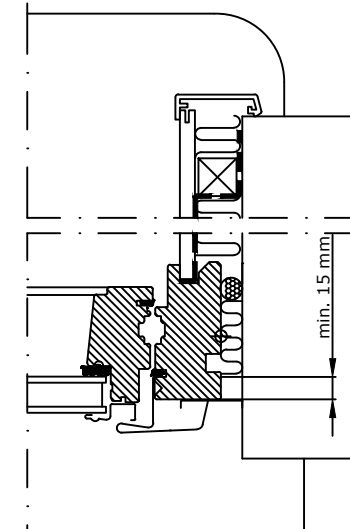

Widok

Przekrój A-A  
1:5

1:2.5

1:2.5

Przekrój C-C  
1:5

Przekrój B-B  
1:5

15°-55°	A mm	B mm
15	50	40
20	55	45
25	60	45
30	65	50
35	70	55
40	75	60
45	85	65
50	90	75
55	105	85

min. 30 mm

Wszystkie wymiary podane na rysunku muszą zostać sprawdzone na miejscu budowy. Rysunek jest jedynie schematyczny i z tego powodu VELUX nie ma wpływu na jakość rzeczywistej instalacji na dachu budynku.