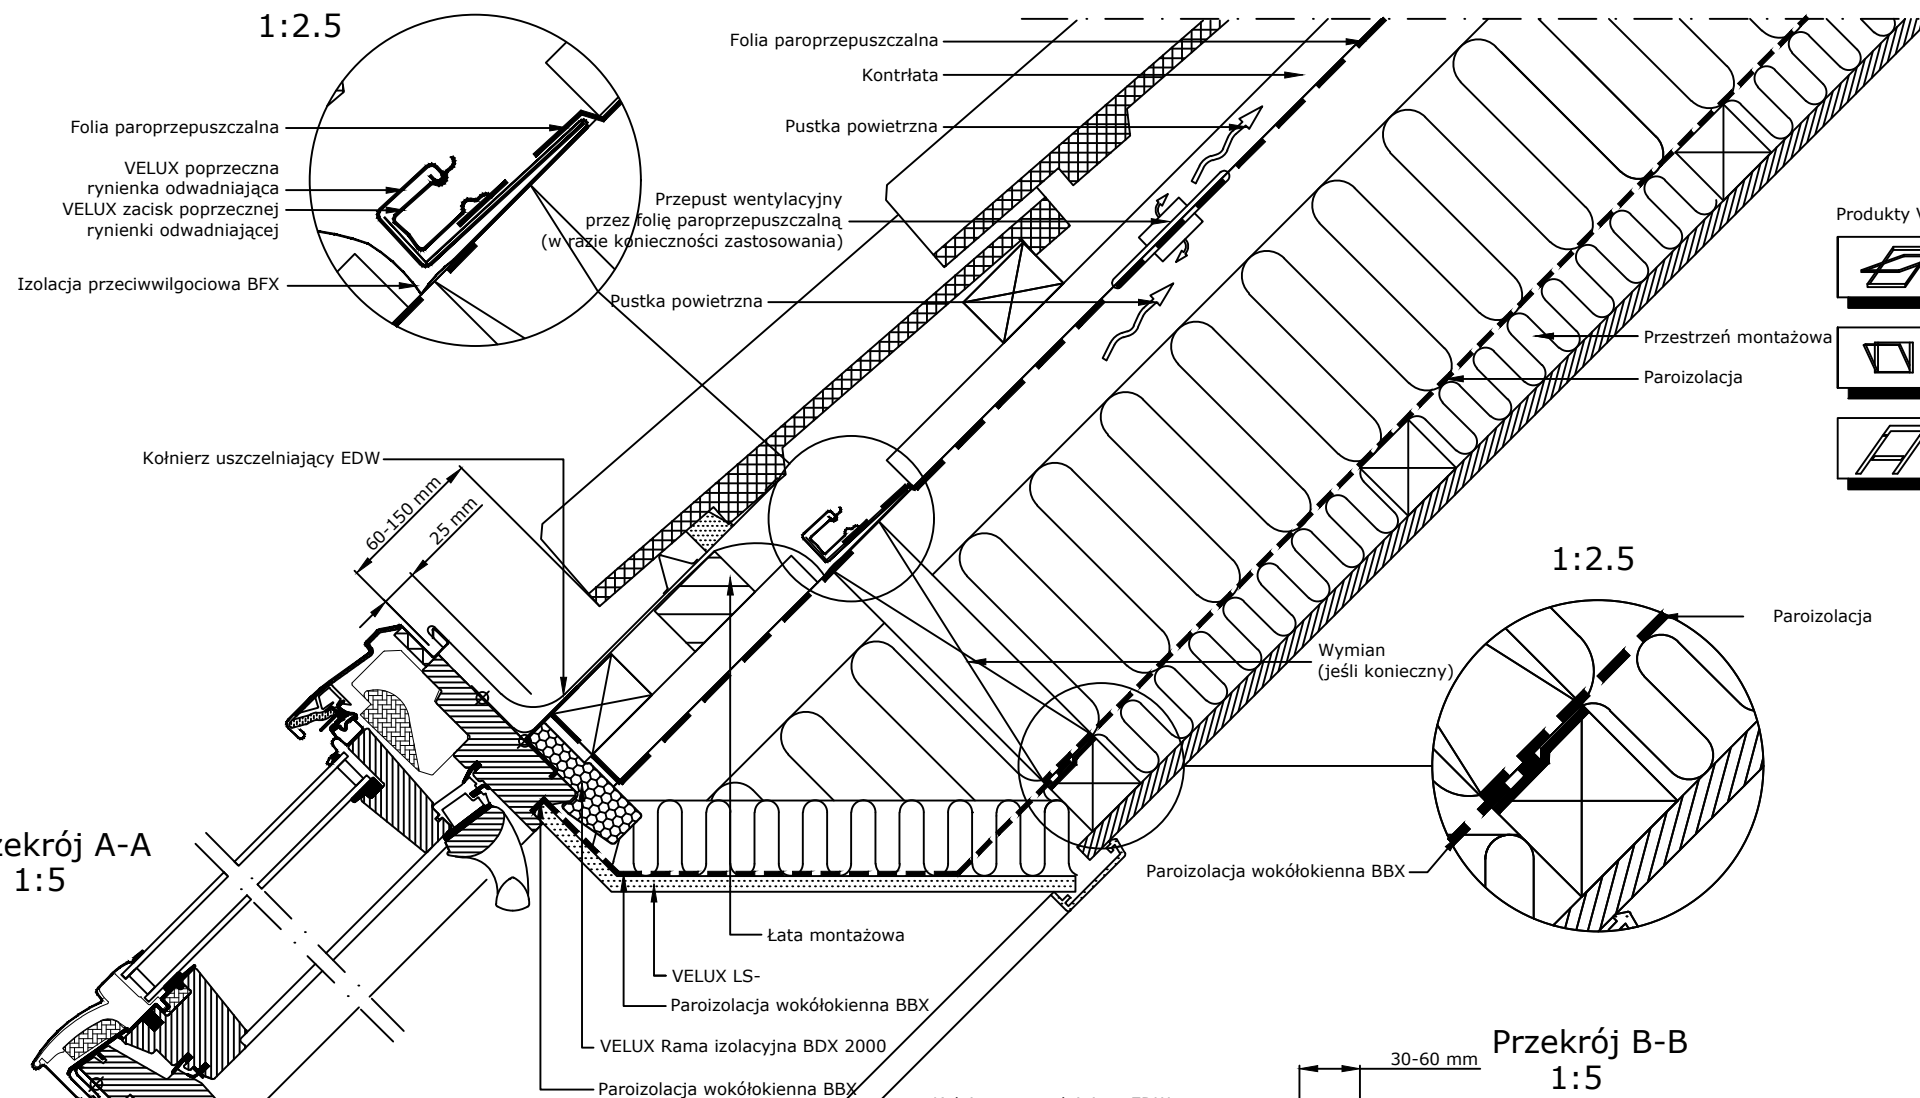

Widok

Przekrój A-A  
1:5

1:2.5

1:2.5

Przekrój C-C  
1:5

Przekrój B-B  
1:5

15°-55°	A mm	B mm
15	50	40
20	55	45
25	60	45
30	65	50
35	70	55
40	75	60
45	85	65
50	90	75
55	105	85

min. 30 mm

VELUX Polska Sp. z o.o.  
ul. Krakowiaków 34  
02-255 Warszawa

Data: 2021

Wszystkie wymiary w mm. Skala 1:5

Nazwa pliku:

EFW+GGL+VFE-1212

www.Velux.com.pl

VELUX Polska Sp. z o.o. ul. Krakowiaków 34 02-255 Warszawa

Wszystkie wymiary podane na rysunku muszą zostać sprawdzone na miejscu budowy. Rysunek jest jedynie schematyczny i z tego powodu VELUX nie ma wpływu na jakość rzeczywistej instalacji na dachu budynku.