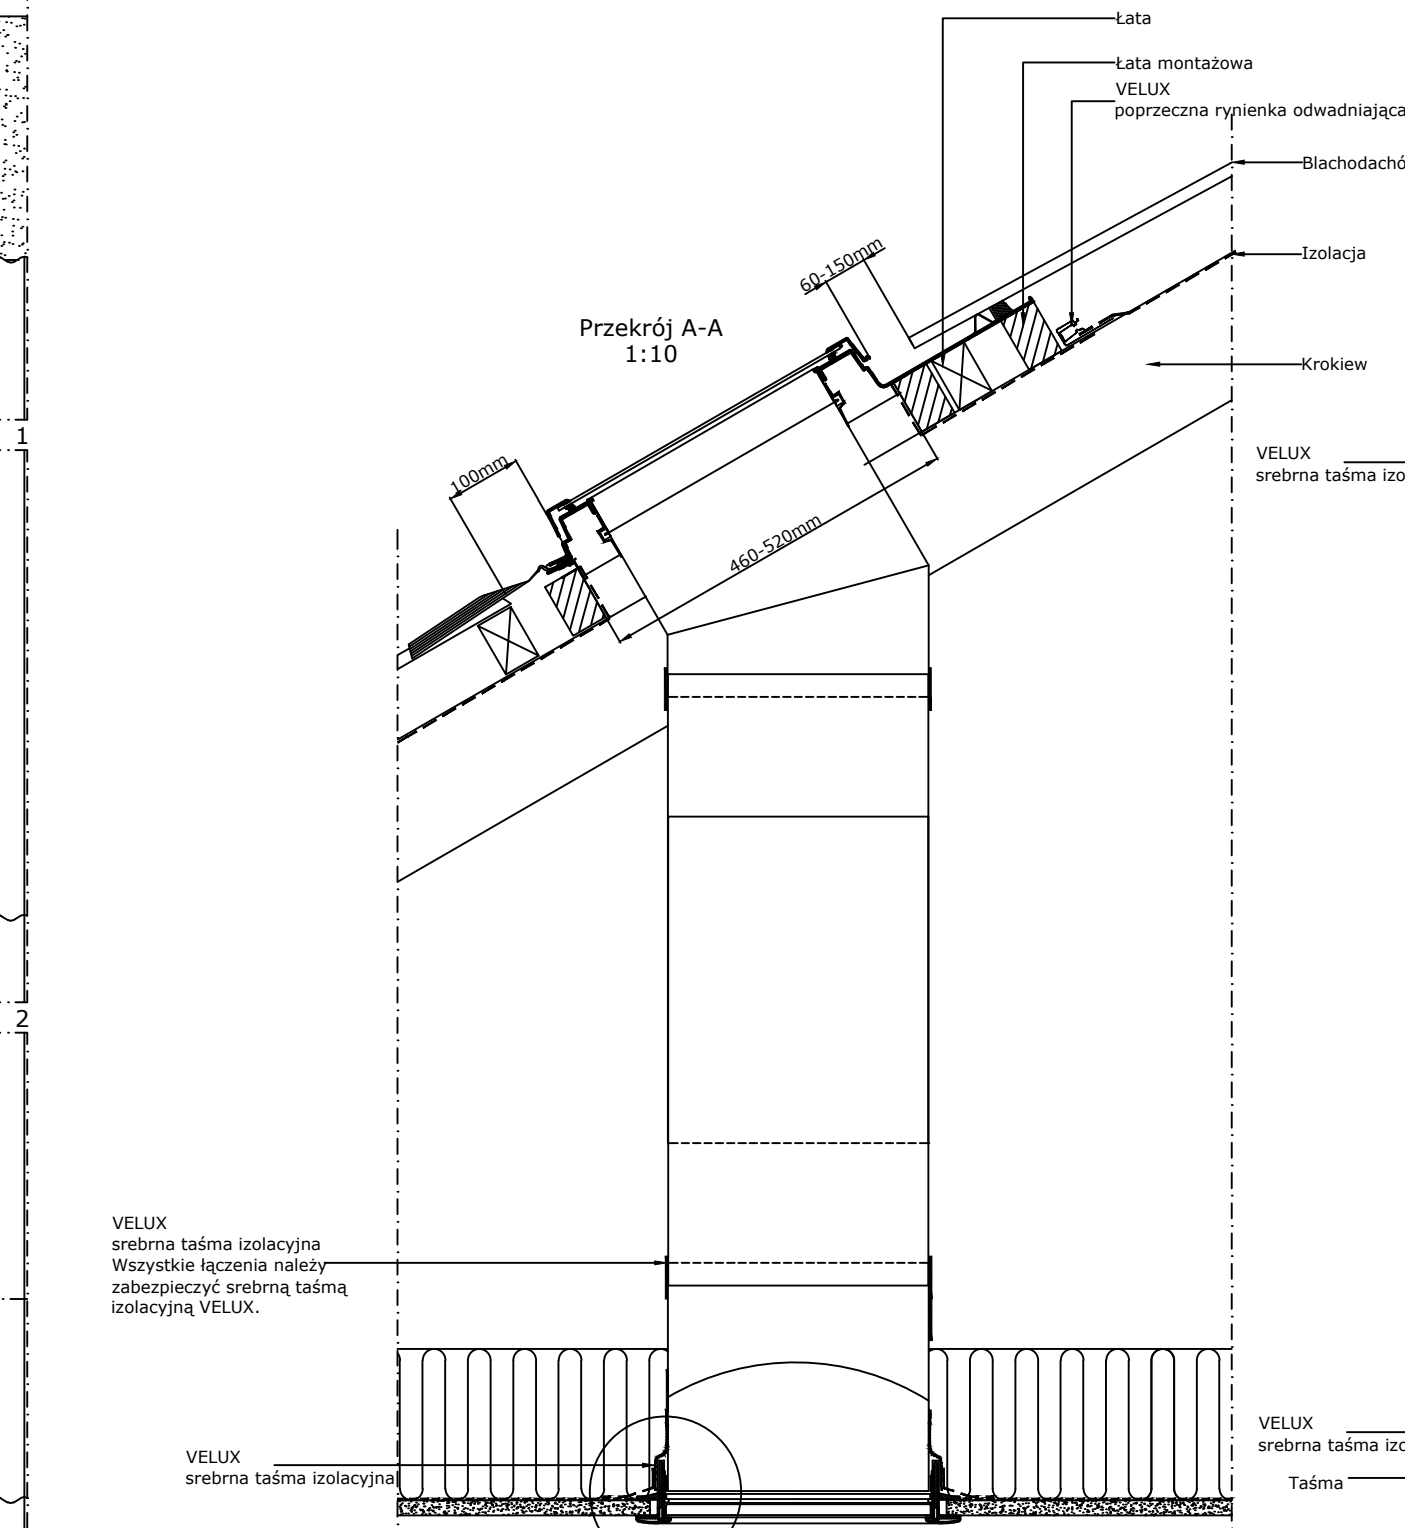

Widok 1:20

VELUX srebrna taśma izolacyjna  
Wszystkie łączenia należy zabezpieczyć srebrną taśmą izolacyjną VELUX.

VELUX srebrna taśma izolacyjna

VELUX srebrna taśma izolacyjna

Uszczelnienie paroizolacji taśmą izolacyjną VELUX

Folia paroizolacyjna

1:5

Wszystkie wymiary podane na rysunku muszą zostać sprawdzone na miejscu budowy. Rysunek jest jedynie schematyczny i z tego powodu VELUX nie ma wpływu na jakość rzeczywistej instalacji na dachu budynku.

TWR

Blachodachówka

15°-60°

© VELUX GROUP ® VELUX, logo VELUX są znakami zastrzeżonymi

VELUX Polska Sp. z o.o.  
ul. Krakowiaków 34  
02-255 Warszawa

VELUX TWR	Data: 2021	Nazwa pliku: TWR_02	www.Velux.com.pl
	Wszystkie wymiary w mm. Skala 1:10		
VELUX Polska Sp. z o.o. ul. Krakowiaków 34 02-255 Warszawa			