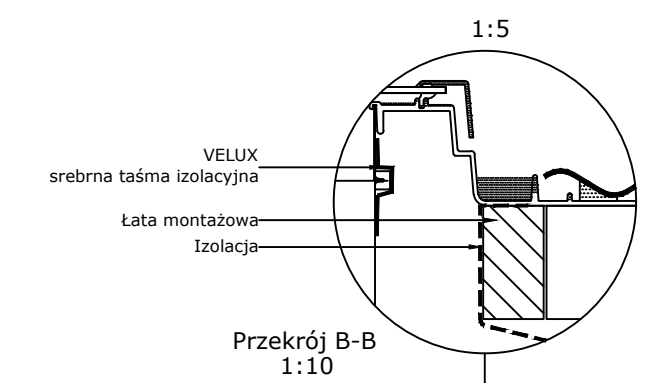

Widok 1:20

VELUX srebrna taśma izolacyjna  
Wszystkie łączenia należy zabezpieczyć srebrną taśmą izolacyjną VELUX.

VELUX srebrna taśma izolacyjna

VELUX srebrna taśma izolacyjna

Uszczelnienie paroizolacji taśmą izolacyjną VELUX

Folia paroizolacyjna

1:5

Wszystkie wymiary podane na rysunku muszą zostać sprawdzone na miejscu budowy. Rysunek jest jedynie schematyczny i z tego powodu VELUX nie ma wpływu na jakość rzeczywistej instalacji na dachu budynku.