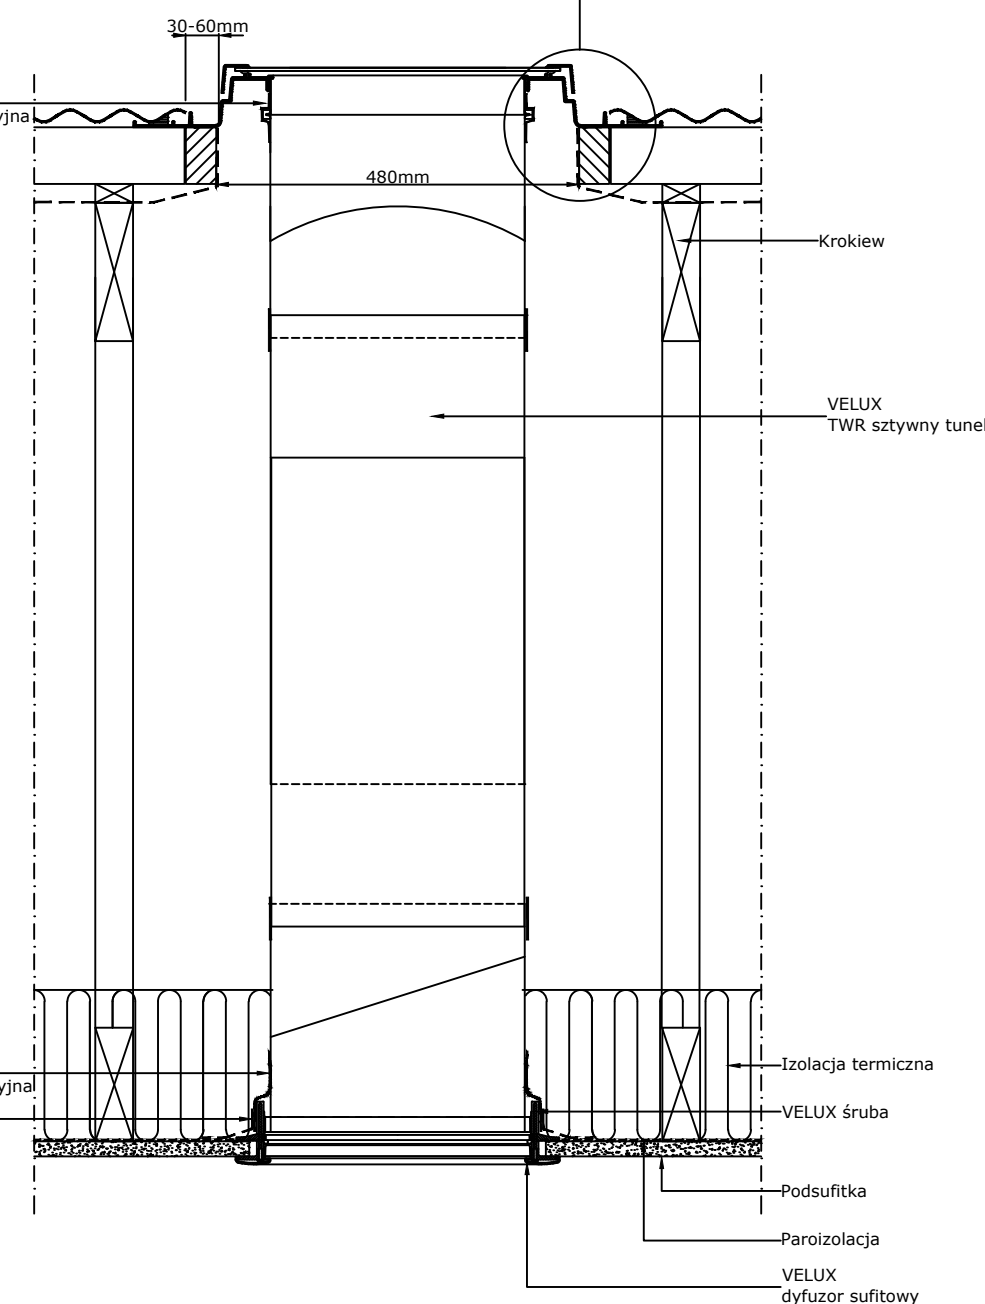

Widok 1:20

VELUX srebrna taśma izolacyjna  
Wszystkie łączenia należy zabezpieczyć srebrną taśmą izolacyjną VELUX.

VELUX srebrna taśma izolacyjna

VELUX srebrna taśma izolacyjna

Uszczelnienie paroizolacji taśmą izolacyjną VELUX

Folia paroizolacyjna

1:5

Wszystkie wymiary podane na rysunku muszą zostać sprawdzone na miejscu budowy. Rysunek jest jedynie schematyczny i z tego powodu VELUX nie ma wpływu na jakość rzeczywistej instalacji na dachu budynku.

TWR

Blachodachówka

15°-60°

© VELUX GROUP ® VELUX, logo VELUX są znakami zastrzeżonymi

VELUX Polska Sp. z o.o.  
ul. Krakowiaków 34  
02-255 Warszawa

VELUX TWR	Data: 2021	Nazwa pliku: TWR_02	www.Velux.com.pl
	Wszystkie wymiary w mm. Skala 1:10		
VELUX Polska Sp. z o.o. ul. Krakowiaków 34 02-255 Warszawa			