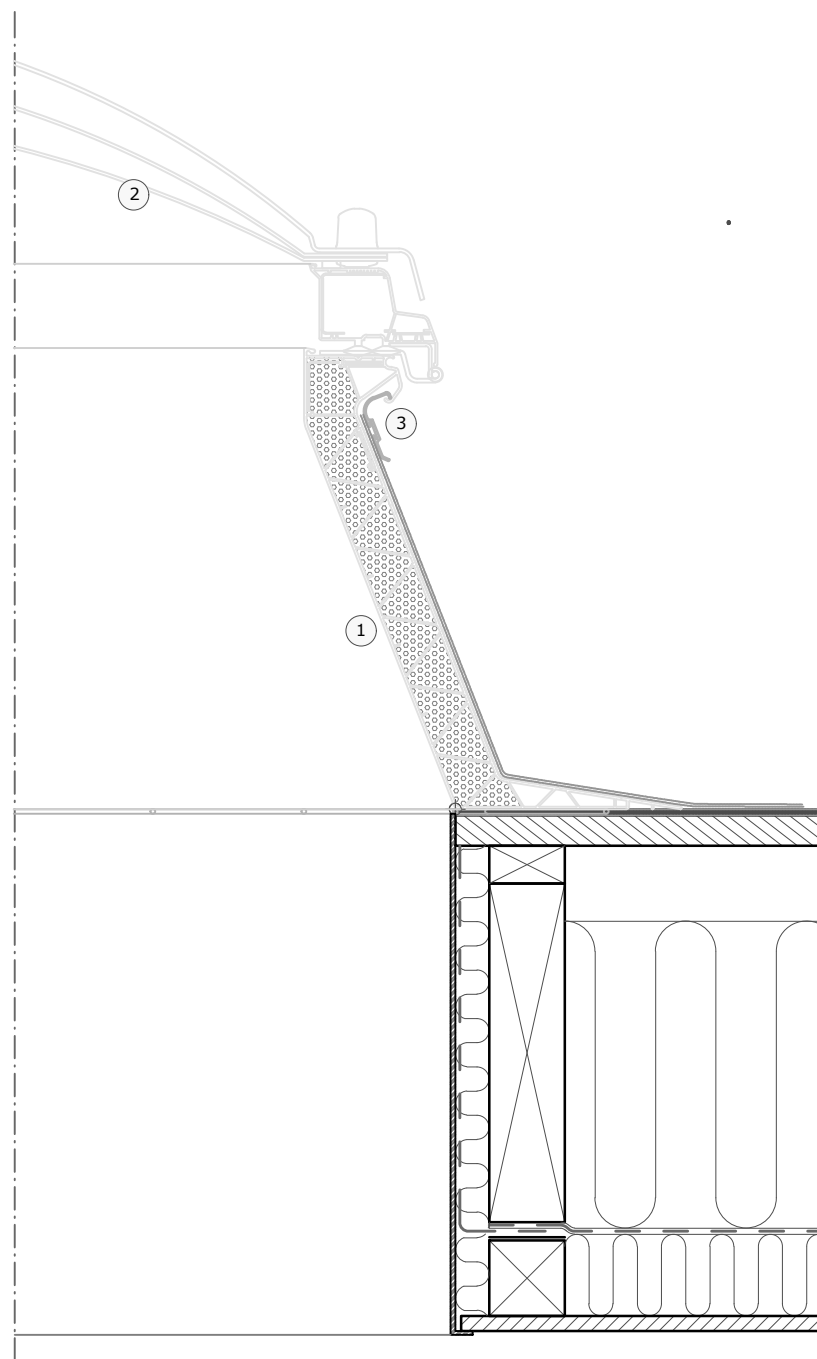

Sectiune A-A
1:5

- ① VELUX Luminator pentru acoperis terasa (CVJ 1210)
- ② VELUX Cupola pentru acoperis terasa (ISJ)
- ③ VELUX Grila din otel anticadere (ZZZ 210U)

Membrana acoperis:

Folie hidroizolatoare

VELUX Produse:

CVJ 1210
0°-15°

ISJ
0°-15°

ZZZ 210U

Dimensiuni Ferestre acoperis terasa VELUX:

Size	W	H
060060	600	600
080080	800	800
090060	900	600
090090	900	900
100100	1000	1000
120090	1200	900
120120	1200	1200
150100	1500	1000
150150	1500	1500