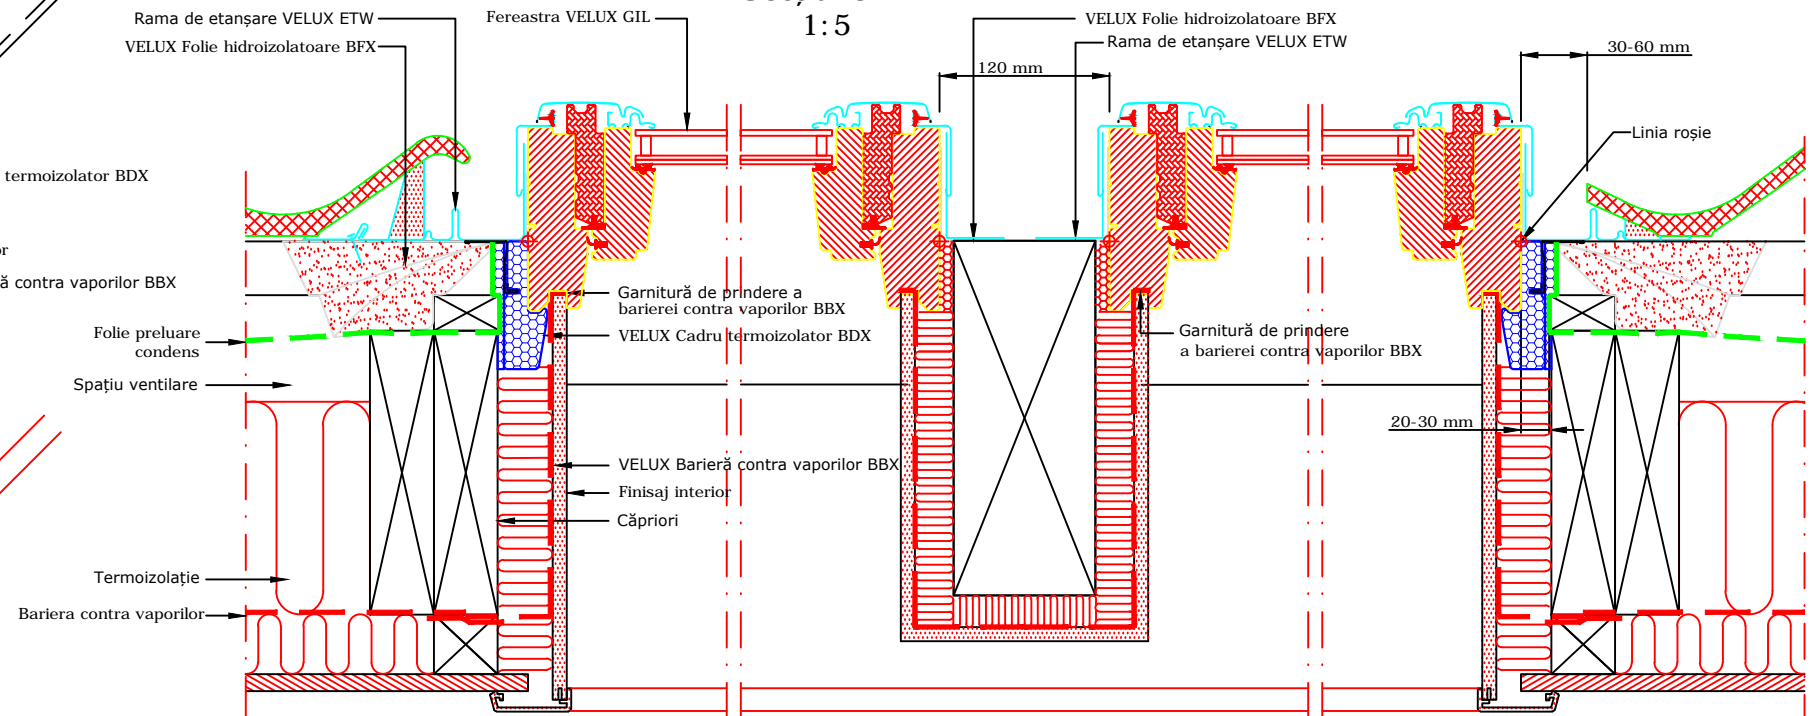

VEDERE

NOTĂ!
acest desen se completează cu detaliul
231 GPL - EKW: montaj combi pe învelitoare
ondulată, ferestre cu articulare superioară

Produse VELUX pe lângă cele necesare în lista GPL:

Învelitoare

Secțiune A-A
1:5

Secțiune B-B
1:5

VELUX

VELUX România
Aurel Vlaicu 40, Braşov
velux.ro
tel.: 0268 40 27 40

VELUX fereastră de mansardă cu articulare în partea de sus
GIL montaj combi, învelitoare ondulată
ramă de etanşare ETW - montaj standard

Toate cotele sunt în milimetri

Notă: Când montați ferestrele de mansardă, ramele și produsele de montaj VELUX, verificați să fie îndeplinite cerințele în construcții (inclusiv reglementările de incendiu, dacă este cazul) și să fie respectate instrucțiunile de montaj ale producătorului. Acest detaliu reprezintă un principiu de montaj. VELUX nu își asumă responsabilitatea cu privire la calitatea montajului propriu-zis executat pe acoperiș.