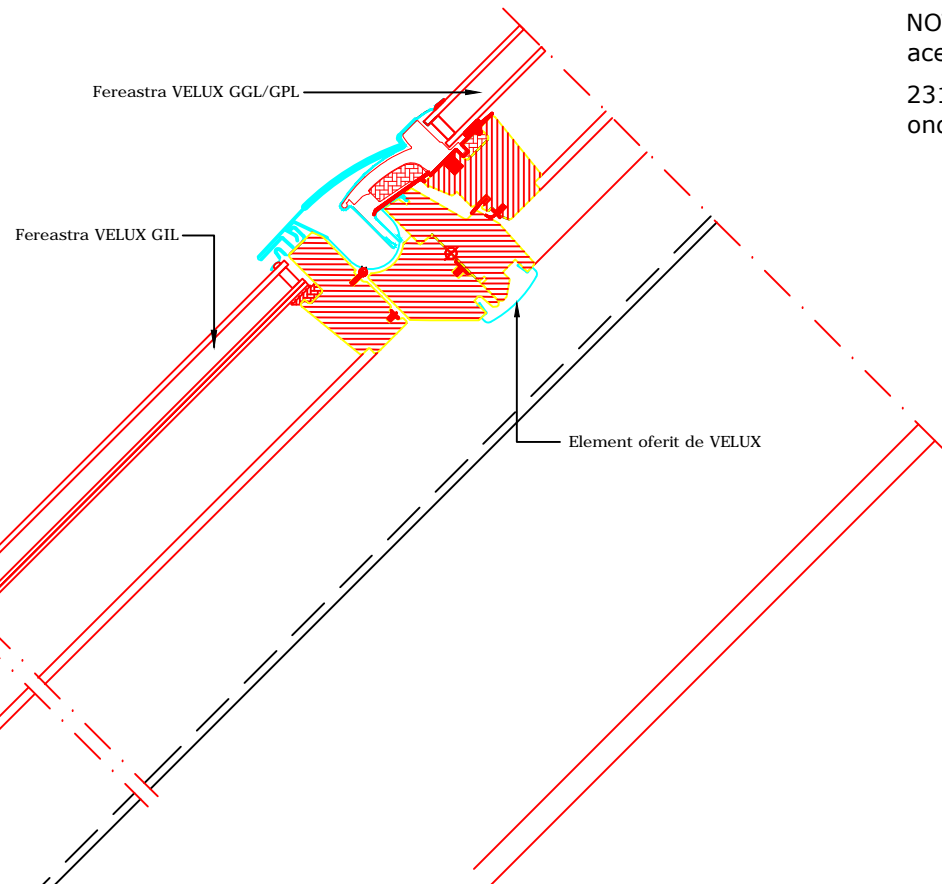

VEDERE

NOTĂ!
acest desen se completează cu detaliul
231 GPL - EKW: montaj combi pe învelitoare
ondulată, ferestre cu articulare superioară

Produse VELUX pe lângă cele necesare în lista GPL:

Învelitoare

Secțiune A-A
1:5

Secțiune B-B
1:5

VELUX

VELUX România
Aurel Vlaicu 40, Braşov
velux.ro
tel.: 0268 40 27 40

VELUX fereastră de mansardă cu articulare în partea de sus
GIL montaj combi, învelitoare ondulată
ramă de etanşare ETW - montaj standard

Toate cotele sunt în milimetri

Notă: Când montați ferestrele de mansardă, ramele și produsele de montaj VELUX, verificați să fie îndeplinite cerințele în construcții (inclusiv reglementările de incendiu, dacă este cazul) și să fie respectate instrucțiunile de montaj ale producătorului. Acest detaliu reprezintă un principiu de montaj. VELUX nu își asumă responsabilitatea cu privire la calitatea montajului propriu-zis executat pe acoperiș.

Data: **Octombrie 2016**

Rev nr:

Rev în data:

Desenat: **MAP**

Nume fișier:

GIL-ETW-311

Scara: **1:5 aprox. @ A3**