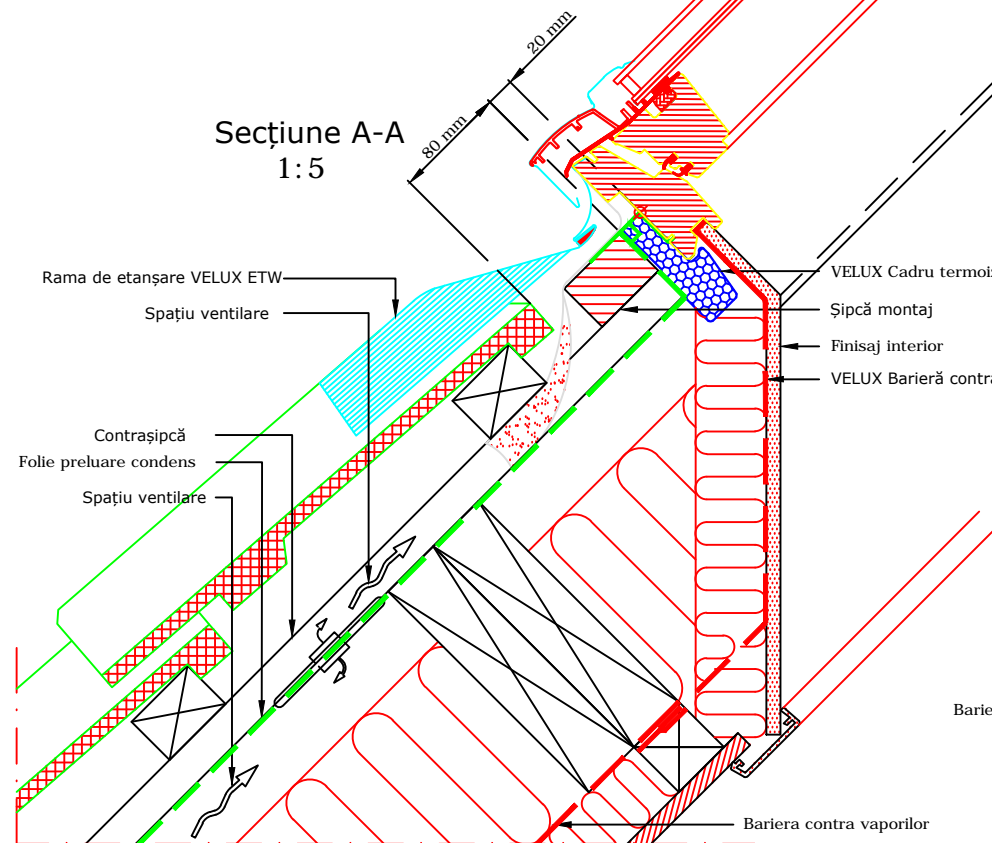

VEDERE

NOTĂ!
acest desen se completează cu detaliul
231 GPL - EKW: montaj combi pe învelitoare
ondulată, ferestre cu articulare superioară

Produse VELUX pe lângă cele necesare în lista GPL:

Învelitoare

Secțiune A-A
1:5

Secțiune B-B
1:5

VELUX

VELUX România
Aurel Vlaicu 40, Braşov
velux.ro
tel.: 0268 40 27 40

VELUX fereastră de mansardă cu articulare în partea de sus
GIL montaj combi, învelitoare ondulată
ramă de etanşare ETW - montaj standard

Toate cotele sunt în milimetri

Notă: Când montați ferestrele de mansardă, ramele și produsele de montaj VELUX, verificați să fie îndeplinite cerințele în construcții (inclusiv reglementările de incendiu, dacă este cazul) și să fie respectate instrucțiunile de montaj ale producătorului. Acest detaliu reprezintă un principiu de montaj. VELUX nu își asumă responsabilitatea cu privire la calitatea montajului propriu-zis executat pe acoperiș.

Data: **Octombrie 2016**

Rev nr:

Rev în data:

Desenat: **MAP**

Nume fișier:

GIL-ETW-311

Scara: **1:5 aprox. @ A3**