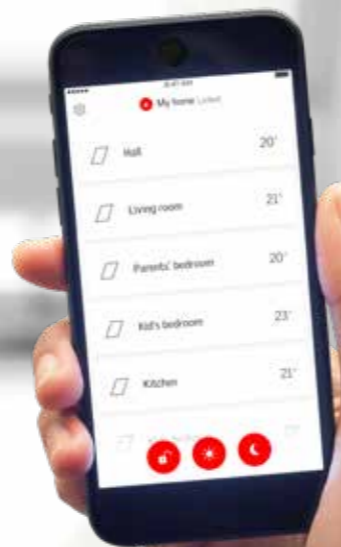

	Trådlös Interface/repeater KLF 200	Trådlös interface KLF 050
Pris	1.596:- 1.995:-	712:- 890:-
Leveranstid	1 vecka	

VELUX ACTIVE

VELUX ACTIVE lanseras 1/9 2018
Läs mer på velux.se/ACTIVE

Intelligent ventilation med sensorer

Du får ett system som ständigt vakar över dessa viktiga värden och ger dig ett optimalt inneklimat. Dessutom – med appen som ingår i VELUX ACTIVE kan du kontrollera och styra både takfönster och solskydd från din mobil. Var du än är i världen.