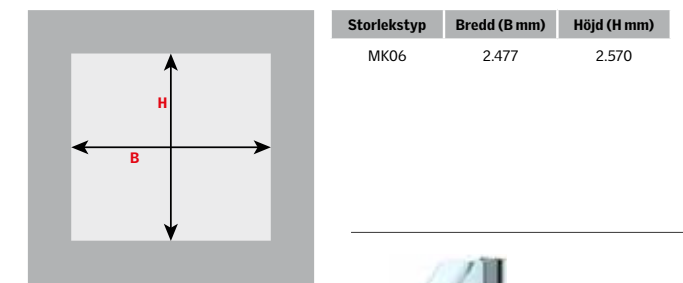

Takfönsterkupa Kvartett – Pivå- och tophängigt takfönster

För profilerat takmaterial

- Takfönsterkupan levereras komplett med både prefabricerad stomme och utvändigt intäckning
- Välj mellan topp- eller pivåhängt takfönster
- Pivåhängt takfönster går även att få med INTEGRA® fjärrstyrning
- Förberett för VELUX solskydd
- Kan kompletteras med säkerhetsbeslag
- OBS! Ange taklutning vid beställning
- Solo 2 – Komplet utvändigt + invändig diffusionspär (BBX)

Pivåhängt övre och tophängigt nedre

Utvändig aluminium (RAL 7043)		Everfinish vit		Vitmålad furu	
Karmyttermått (BxH cm)	Storlekstyp	GGU 0068 GPU 0068 3-glas (68)	GGU 0066 GPU 0066 3-glas (66)	GGL 2068 GPL 2068 3-glas (68)	GGL 2066 GPL 2066 3-glas (66)
78 x 118	MK06	41.536:- ~~51.920:-~~	43.136:- ~~53.920:-~~	39.760:- ~~49.700:-~~	41.360:- ~~51.700:-~~
94 x 118	PK06	44.712:- ~~55.890:-~~	46.312:- ~~57.890:-~~	42.728:- ~~53.410:-~~	44.328:- ~~55.410:-~~
114 x 118	SK06	47.696:- ~~59.620:-~~	49.296:- ~~61.620:-~~	45.512:- ~~56.890:-~~	47.112:- ~~58.890:-~~
Leveranstid		5 veckor		5 veckor	

Pivåhängt övre och nedre

Utvändig aluminium (RAL 7043)		Everfinish vit		Vitmålad furu	
Karmyttermått (BxH cm)	Storlekstyp	GGU 0068 3-glas (68)	GGU 0066 3-glas (66)	GGL 2068 3-glas (68)	GGL 2066 3-glas (66)
78 x 118	MK06	38.512:- ~~48.140:-~~	40.112:- ~~50.140:-~~	37.008:- ~~46.260:-~~	38.608:- ~~48.260:-~~
94 x 118	PK06	41.328:- ~~51.660:-~~	42.928:- ~~53.660:-~~	39.648:- ~~49.560:-~~	41.248:- ~~51.560:-~~
114 x 118	SK06	43.984:- ~~54.980:-~~	45.584:- ~~56.980:-~~	42.128:- ~~52.660:-~~	43.728:- ~~54.660:-~~
Leveranstid		5 veckor		5 veckor	

Installationsmått

Hålmått

Tillval INTEGRA®/INTEGRA® Solar 2.796:-
Leveranstid 1 vecka 3.495:-
Fjärrstyrning, endast pivåhängt takfönster
Pris per takfönster.