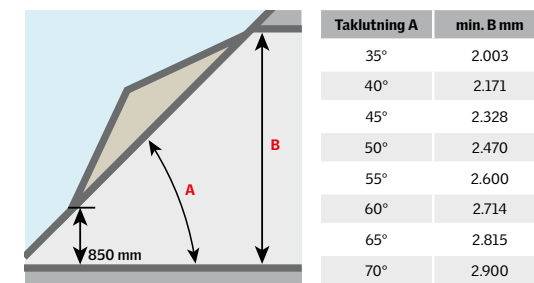

Takfönsterkupa Kvartett – Pivå- och tophängigt takfönster

För profilerat takmaterial

- Takfönsterkupan levereras komplett med både prefabricerad stomme och utvändigt intäckning
- Välj mellan topp- eller pivåhängt takfönster
- Pivåhängt takfönster går även att få med INTEGRA® fjärrstyrning
- Förberett för VELUX solskydd
- Kan kompletteras med säkerhetsbeslag
- OBS! Ange taklutning vid beställning
- Solo 2 – Komplet utvändigt + invändig diffusionspär (BBX)

Pivåhängt övre och tophängigt nedre

Utvändig aluminium (RAL 7043)		Everfinish vit		Vitmålad furu	
Karmyttermått (BxH cm)	Storlekstyp	GGU 0068 GPU 0068 3-glas (68)	GGU 0066 GPU 0066 3-glas (66)	GGL 2068 GPL 2068 3-glas (68)	GGL 2066 GPL 2066 3-glas (66)
78 x 118	MK06	41.536:- ~~51.920:-~~	43.136:- ~~53.920:-~~	39.760:- ~~49.700:-~~	41.360:- ~~51.700:-~~
94 x 118	PK06	44.712:- ~~55.890:-~~	46.312:- ~~57.890:-~~	42.728:- ~~53.410:-~~	44.328:- ~~55.410:-~~
114 x 118	SK06	47.696:- ~~59.620:-~~	49.296:- ~~61.620:-~~	45.512:- ~~56.890:-~~	47.112:- ~~58.890:-~~
Leveranstid		5 veckor		5 veckor	

Pivåhängt övre och nedre

Utvändig aluminium (RAL 7043)		Everfinish vit		Vitmålad furu	
Karmyttermått (BxH cm)	Storlekstyp	GGU 0068 3-glas (68)	GGU 0066 3-glas (66)	GGL 2068 3-glas (68)	GGL 2066 3-glas (66)
78 x 118	MK06	38.512:- ~~48.140:-~~	40.112:- ~~50.140:-~~	37.008:- ~~46.260:-~~	38.608:- ~~48.260:-~~
94 x 118	PK06	41.328:- ~~51.660:-~~	42.928:- ~~53.660:-~~	39.648:- ~~49.560:-~~	41.248:- ~~51.560:-~~
114 x 118	SK06	43.984:- ~~54.980:-~~	45.584:- ~~56.980:-~~	42.128:- ~~52.660:-~~	43.728:- ~~54.660:-~~
Leveranstid		5 veckor		5 veckor	

Installationsmått

Hålmått

Tillval INTEGRA®/INTEGRA® Solar 2.796:-
Leveranstid 1 vecka 3.495:-
Fjärrstyrning, endast pivåhängt takfönster
Pris per takfönster.