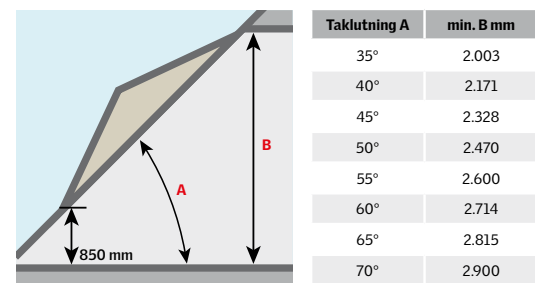

Takfönsterkupa Kvartett – Pivå- och tophängigt takfönster

För profilerat takmaterial

- Takfönsterkupan levereras komplett med både prefabricerad stomme och utvändigt intäckning
- Välj mellan topp- eller pivåhängt takfönster
- Pivåhängt takfönster går även att få med INTEGRA® fjärrstyrning
- Förberett för VELUX solskydd
- Kan kompletteras med säkerhetsbeslag
- OBS! Ange taklutning vid beställning
- Solo 2 – Komplet utvändigt + invändig diffusionspär (BBX)

Pivåhängt övre och tophängigt nedre

Utvändig aluminium (RAL 7043)		Everfinish vit		Vitmålad furu	
Karmyttermått (BxH cm)	Storlekstyp	GGU 0068 GPU 0068 3-glas (68)	GGU 0066 GPU 0066 3-glas (66)	GGL 2068 GPL 2068 3-glas (68)	GGL 2066 GPL 2066 3-glas (66)
78 x 118	MK06	41.536:- ~~51.920:-~~	43.136:- ~~53.920:-~~	39.760:- ~~49.700:-~~	41.360:- ~~51.700:-~~
94 x 118	PK06	44.712:- ~~55.890:-~~	46.312:- ~~57.890:-~~	42.728:- ~~53.410:-~~	44.328:- ~~55.410:-~~
114 x 118	SK06	47.696:- ~~59.620:-~~	49.296:- ~~61.620:-~~	45.512:- ~~56.890:-~~	47.112:- ~~58.890:-~~
Leveranstid		5 veckor		5 veckor	

Pivåhängt övre och nedre

Utvändig aluminium (RAL 7043)		Everfinish vit		Vitmålad furu	
Karmyttermått (BxH cm)	Storlekstyp	GGU 0068 3-glas (68)	GGU 0066 3-glas (66)	GGL 2068 3-glas (68)	GGL 2066 3-glas (66)
78 x 118	MK06	38.512:- ~~48.140:-~~	40.112:- ~~50.140:-~~	37.008:- ~~46.260:-~~	38.608:- ~~48.260:-~~
94 x 118	PK06	41.328:- ~~51.660:-~~	42.928:- ~~53.660:-~~	39.648:- ~~49.560:-~~	41.248:- ~~51.560:-~~
114 x 118	SK06	43.984:- ~~54.980:-~~	45.584:- ~~56.980:-~~	42.128:- ~~52.660:-~~	43.728:- ~~54.660:-~~
Leveranstid		5 veckor		5 veckor	

Installationsmått

Hålmått

Tillval INTEGRA®/INTEGRA® Solar 2.796:-
Leveranstid 1 vecka 3.495:-
Fjärrstyrning, endast pivåhängt takfönster
Pris per takfönster.