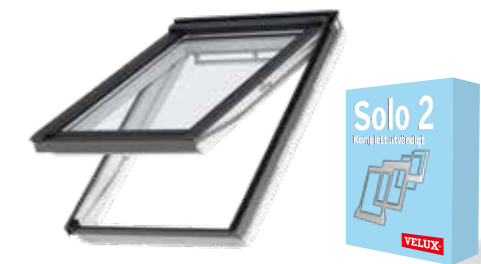

Everfinish vit	Vitmålad furu
GPU 0086 (3-glas)	GPL 2086 (3-glas)
-	-
-	-
7.812- ~~9.765-~~	7.400- ~~9.250-~~
7.960- ~~9.950-~~	7.536- ~~9.420-~~
-	-
8.204- ~~10.255-~~	7.756- ~~9.695-~~
8.600- ~~10.750-~~	8.124- ~~10.155-~~
8.472- ~~10.590-~~	8.004- ~~10.005-~~
9.012- ~~11.265-~~	8.500- ~~10.625-~~
9.380- ~~11.725-~~	8.836- ~~11.045-~~
9.884- ~~12.355-~~	9.300- ~~11.625-~~
-	-
-	-
9.736- ~~12.170-~~	9.164- ~~11.455-~~
10.388- ~~12.985-~~	9.760- ~~12.200-~~
10.820- ~~13.525-~~	10.156- ~~12.695-~~
10.444- ~~13.055-~~	9.816- ~~12.270-~~
11.092- ~~13.865-~~	10.408- ~~13.010-~~
11.548- ~~14.435-~~	10.828- ~~13.535-~~
2 veckor	2 veckor

Takfönster för speciella ändamål