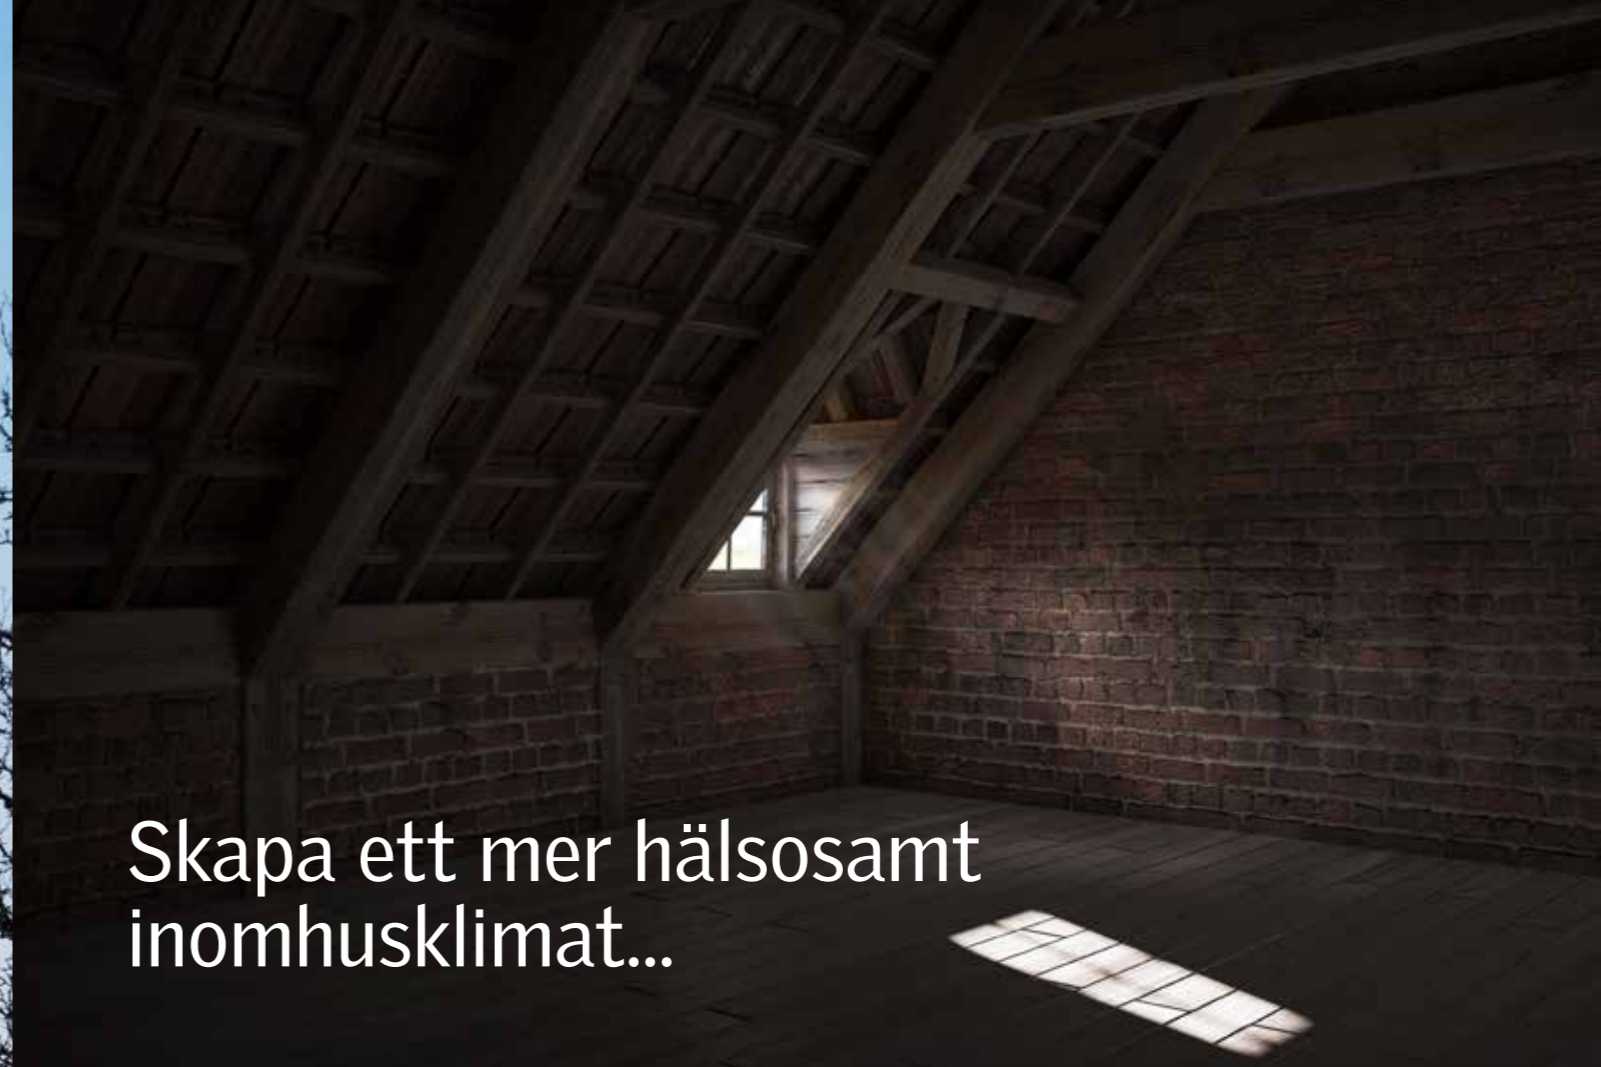

Skapa ett mer hälsosamt inomhusklimat...

...med mer ljus och frisk luft!