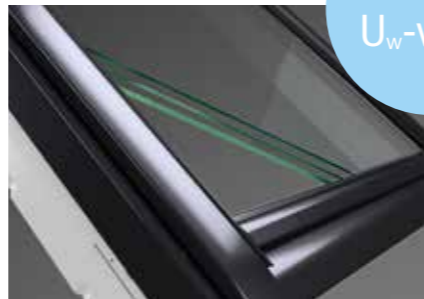

3 3-glasruta

Hemligheten bakom TripleProtect

Extra packningar på sidorna, ett speciellt nedre karmskydd och förseglade skruvar gör VELUX TripleProtect perfekt för det svenska klimatet. VELUX TripleProtect är resultatet av innovativ produktutveckling och ett omfattande testprogram.

Produkten har en isolerande 3-glasruta med krypton, easy-to-clean- och antidaggbeläggning samt ett en yta som dämpar ljudet från kraftigt regn och hagel. Rutan har ett laminerat säkerhetsglas invändigt och härdat glas utvändigt.