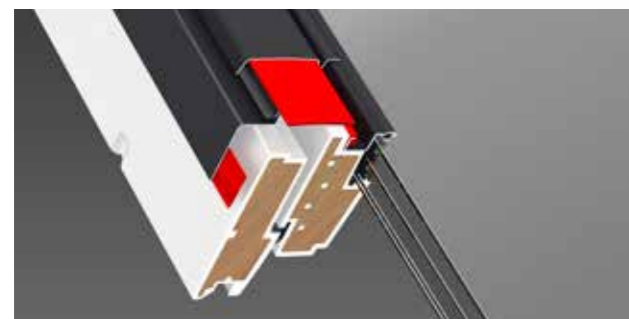

Packningarna sluter tätt vid takfönstrets nedre del och på sidorna av karmen/ramen. Detta skapar en barriär mot smältvattnet.