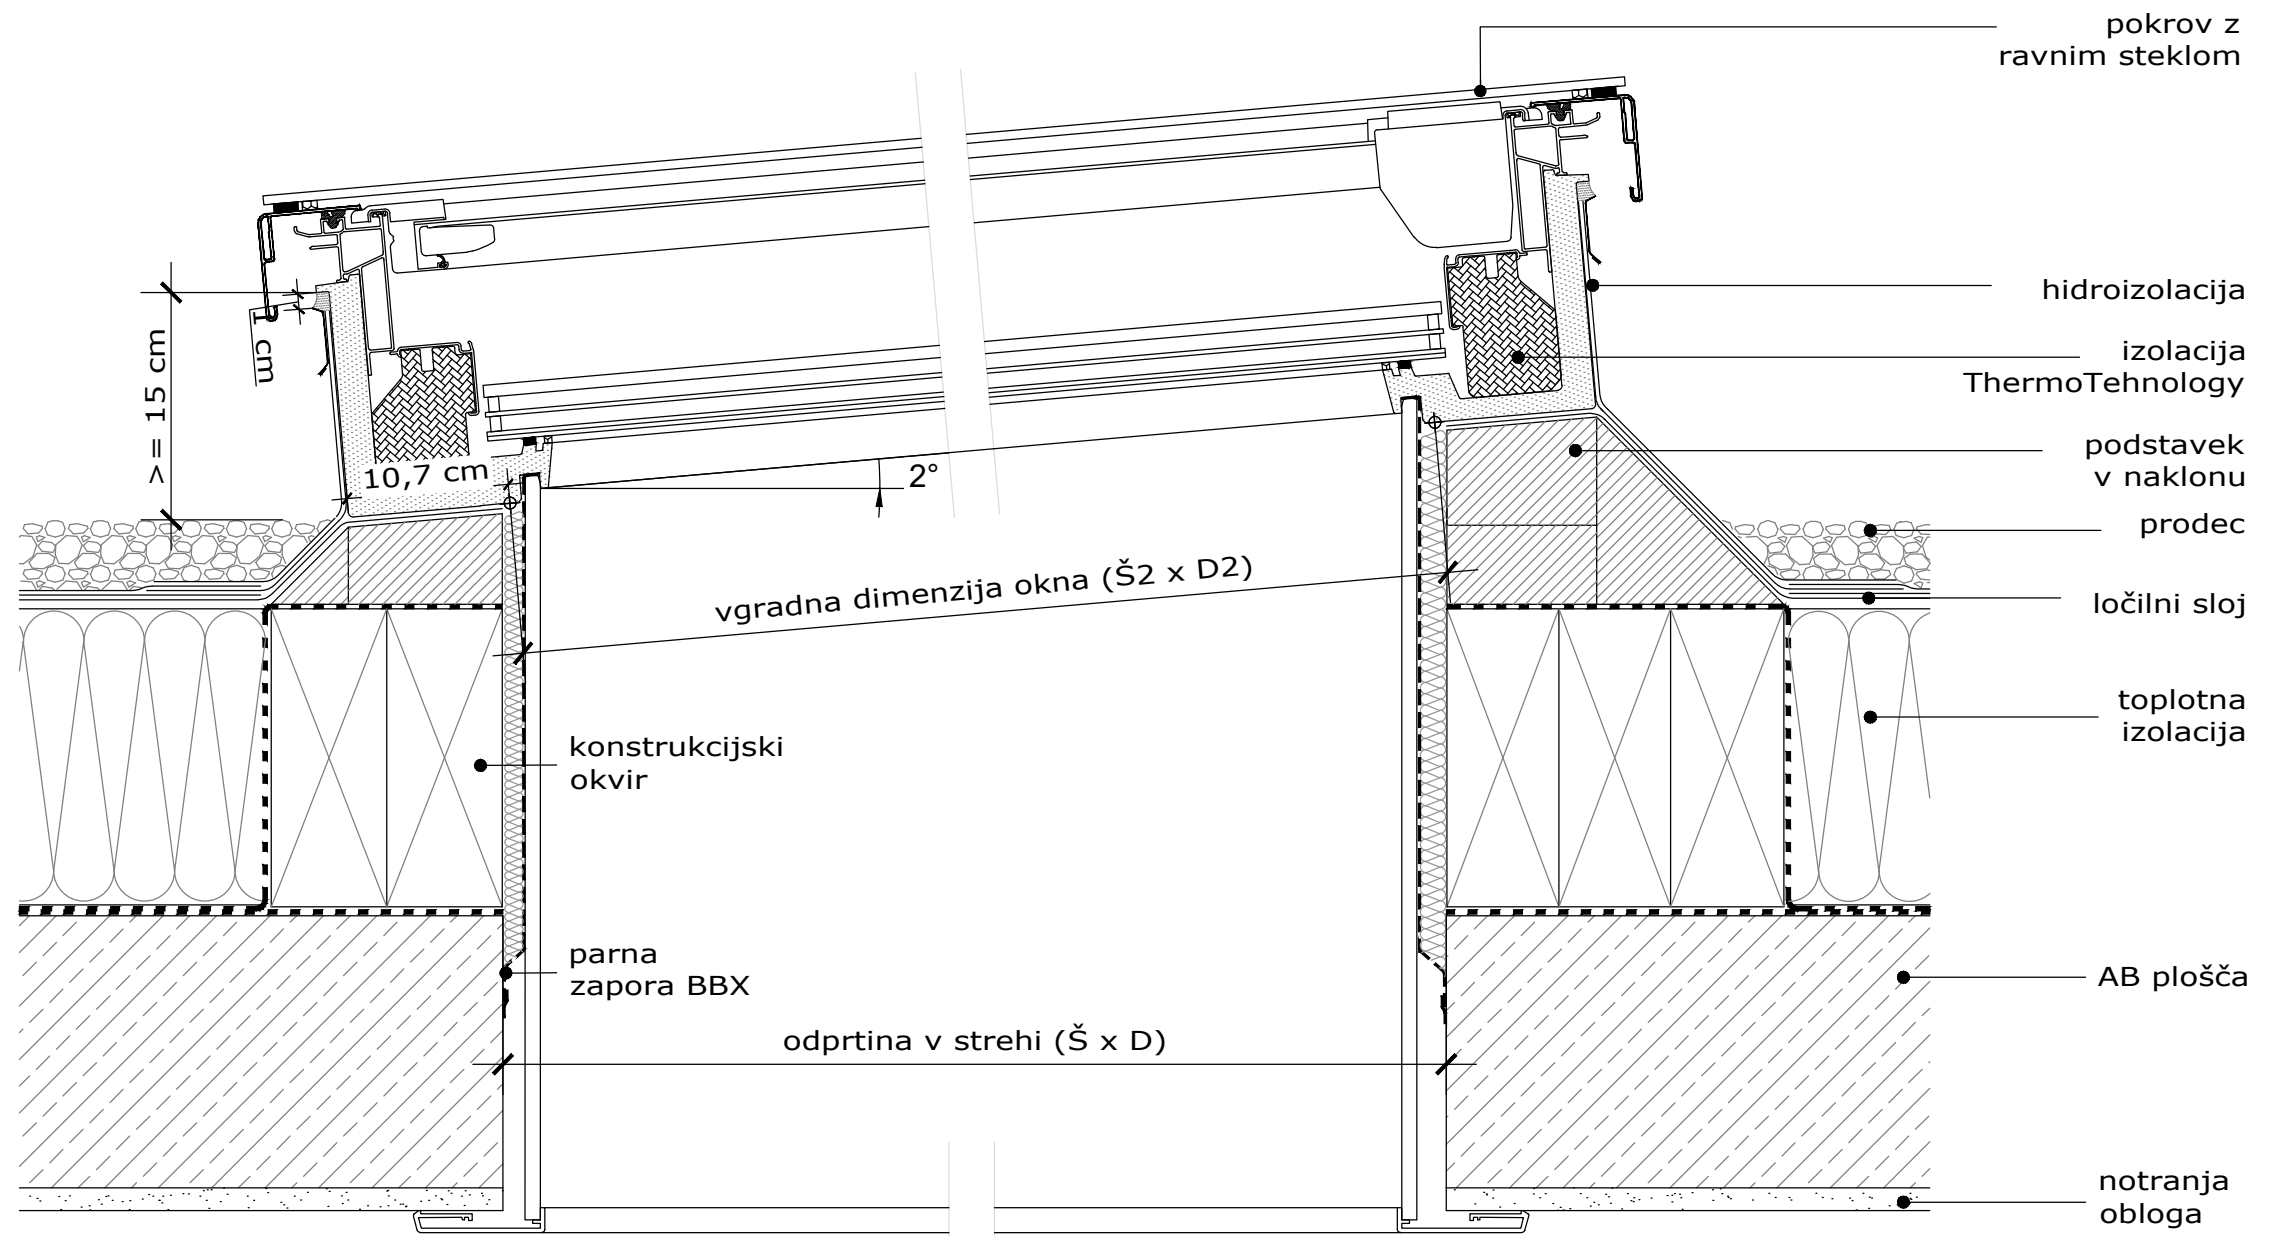

Dimenzije konstrukcijske odprtine in okna (cm)					
CFU/CVU	Š x D	Š ₁ x D ₁	Š ₂ x D ₂	V	
060060	61 x 61	90,1 x 90,1	60	60	21,7
080080	81 x 81	110,1 x 110,1	80	80	21,7
090060	91 x 61	120,1 x 90,1	90	60	21,7
090090	91 x 91	120,1 x 120,1	90	90	21,7
100100	101 x 101	130,1 x 130,1	100	100	21,7
120090	121 x 91	150,1 x 120,1	120	90	21,7
120120	121 x 121	150,1 x 150,1	120	120	21,7

paropropustna folija

parna ovira

Mere preverite na objektu!

Risbo je dovoljeno uporabljati le v celoti.
Risba je informativnega značaja in navedene
mere so zgolj priporočljive ter niso v natančnem merilu.

vgradnja VELUX okna za ravno
streho CFU/CVU z ravnim
steklenim pokrovom

A3
merilo 1:5 / 1:20

VELUX Slovenija d.o.o.
www.VELUX.si

CFU/CVU_ISU-2093