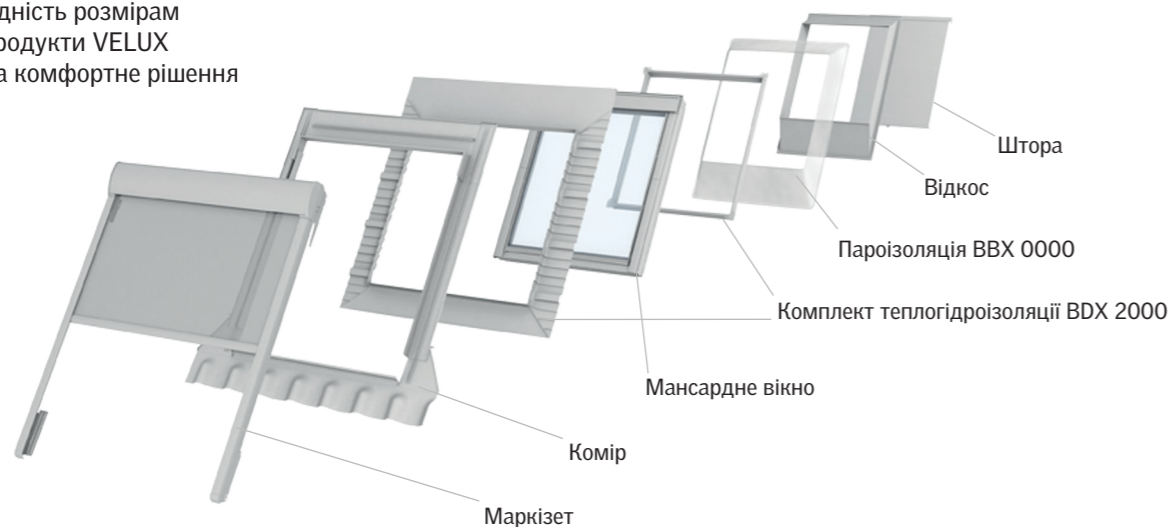

Комплексне Рішення для встановлення мансардного вікна

- Повна відповідність розмірам
- Оригінальні продукти VELUX
- Комплексне та комфортне рішення

Модернізація вікон **Стандарт** **Стандарт Плюс** **Преміум**

3 живленням від електромережі

Керування вікном дистанційно

Комплект для дистанційного керування вікна

Додатково до комплекту

Керування вікнами і шторами, до 200 продуктів; Програмування

KUX 100**
Система управління вікном
В комплект входить пульт управління
1 500

KMG 100K
Електромотор
В комплект входить мотор та сенсор дощу
7 010

KMG 100K + KUX 100
Комплект для модернізації
8 510

KLR 200
Пульт дистанційного керування сенсорний
5 130