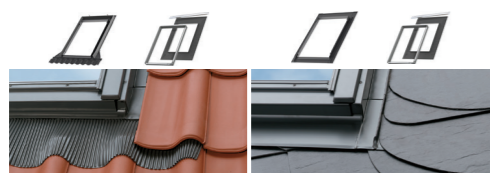

Водонепроникні коміри та тепло-і гідроізоляція

Преміум

EDW 2000
Для профільованого покрівельного матеріалу 120 мм

EDS 2000
Для плоских профільованих матеріалів та комплект BDX 2000

Розміри	EDW 2000	EDS 2000
СК02 55x78 см	3 440	3 210
СК04 55x98 см	3 490	3 260
FK04 66x98 см	3 560	3 330
FK06 66x118 см	3 730	3 480
MK04 78x98 см	3 730	3 480
MK06 78x118 см	3 860	3 580
MK08 78 x140 см	4 010	3 710
MK10 78 x160 см	4 280	3 960
PK06 94x118 см	4 180	3 870
PK08 94x140 см	4 320	4 000
SK06 114x118 см	4 300	3 980
SK08 114x140 см	4 470	4 130