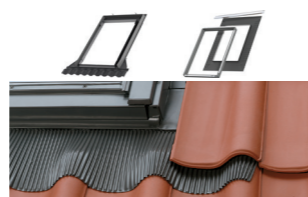

Водонепроникні коміри

Стандарт

Стандарт Плюс

Розміри	EDW 0000	EDW 2000
CK02 55x78 см	2 160	3 440
CK04 55x98 см	2 210	3 490
FK04 66x98 см	2 290	3 560
FK06 66x118 см	2 470	3 730
MK04 78x98 см	2 470	3 730
MK06 78x118 см	2 600	3 860
MK08 78x140 см	2 760	4 010
MK10 78x160 см	3 040	4 280
PK06 94x118 см	2 940	4 180
PK08 94x140 см	3 090	4 320
SK06 114x118 см	3 070	4 300
SK08 114x140 см	3 250	4 470