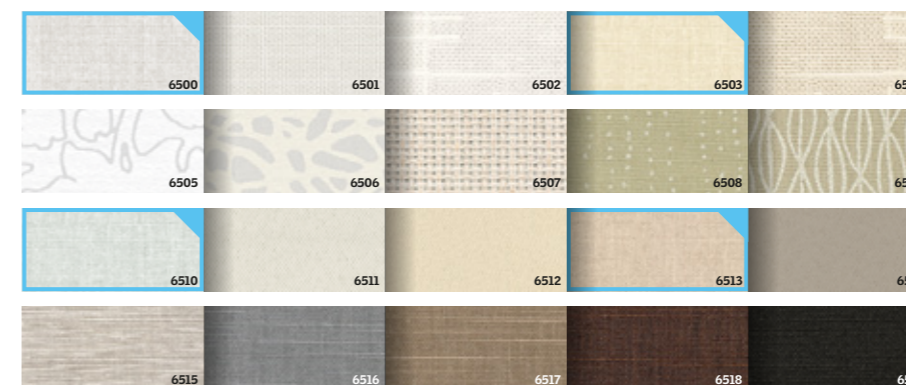

Standard colours
Price Group 1

Order your
VELUX blinds and
shutters online at
veluxblindsdirect.co.uk

Current size	CK01	CK02	CK04	CK06	MK04	FK06	MK06	MK08	UK04	PK08	SK06	PK04	PK10	UK08
2002-2013	C01	C02	C04	C06	M04	F06	M06	M08	U04	P08	S06	P04	P10	U08
1992-2001	101	102	104		304	206	306	308	804		606		410	808
Before 1992	9		6		1		5		2	7	4		3	8